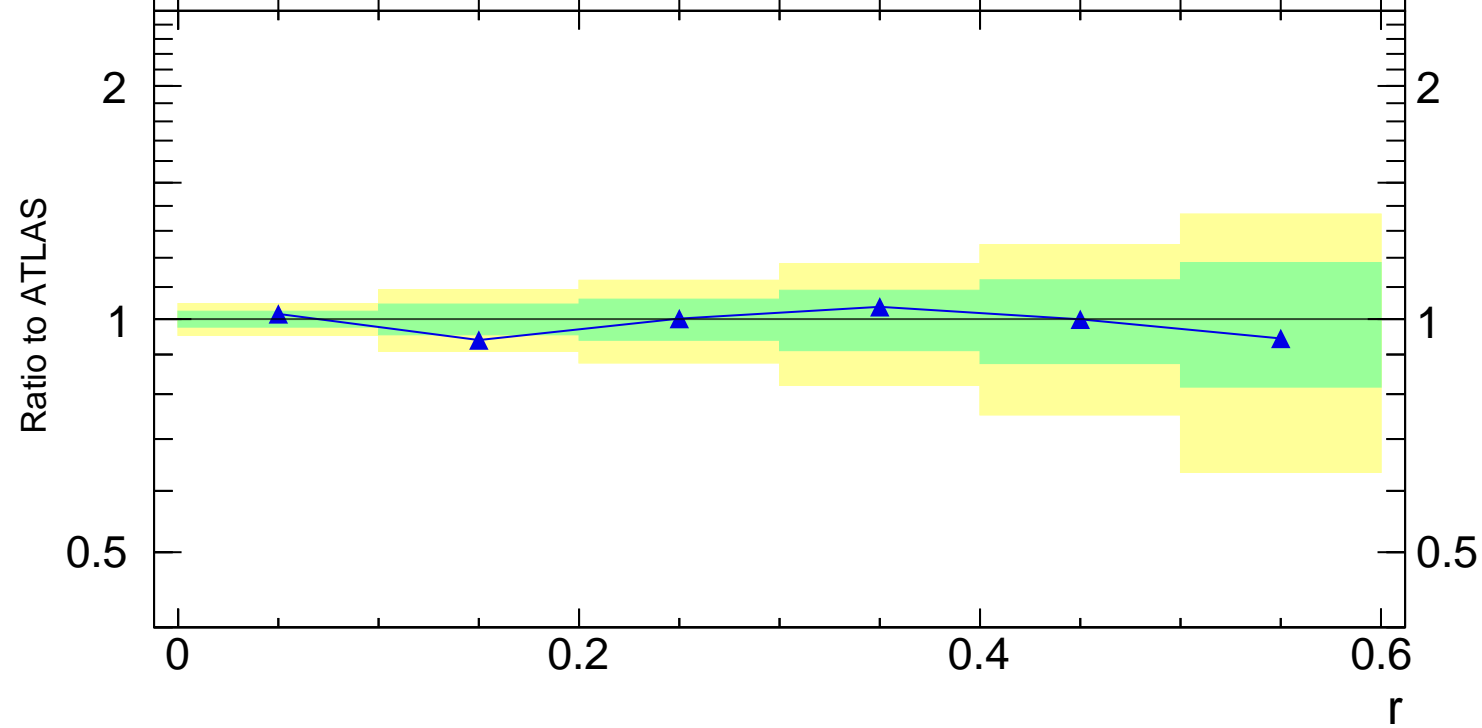

7000 GeV pp

Jets

ATLAS_2011_S8924791

Rivet 3.1.0, 6.9M events
mcplots.cern.ch [arXiv:1306.3436]