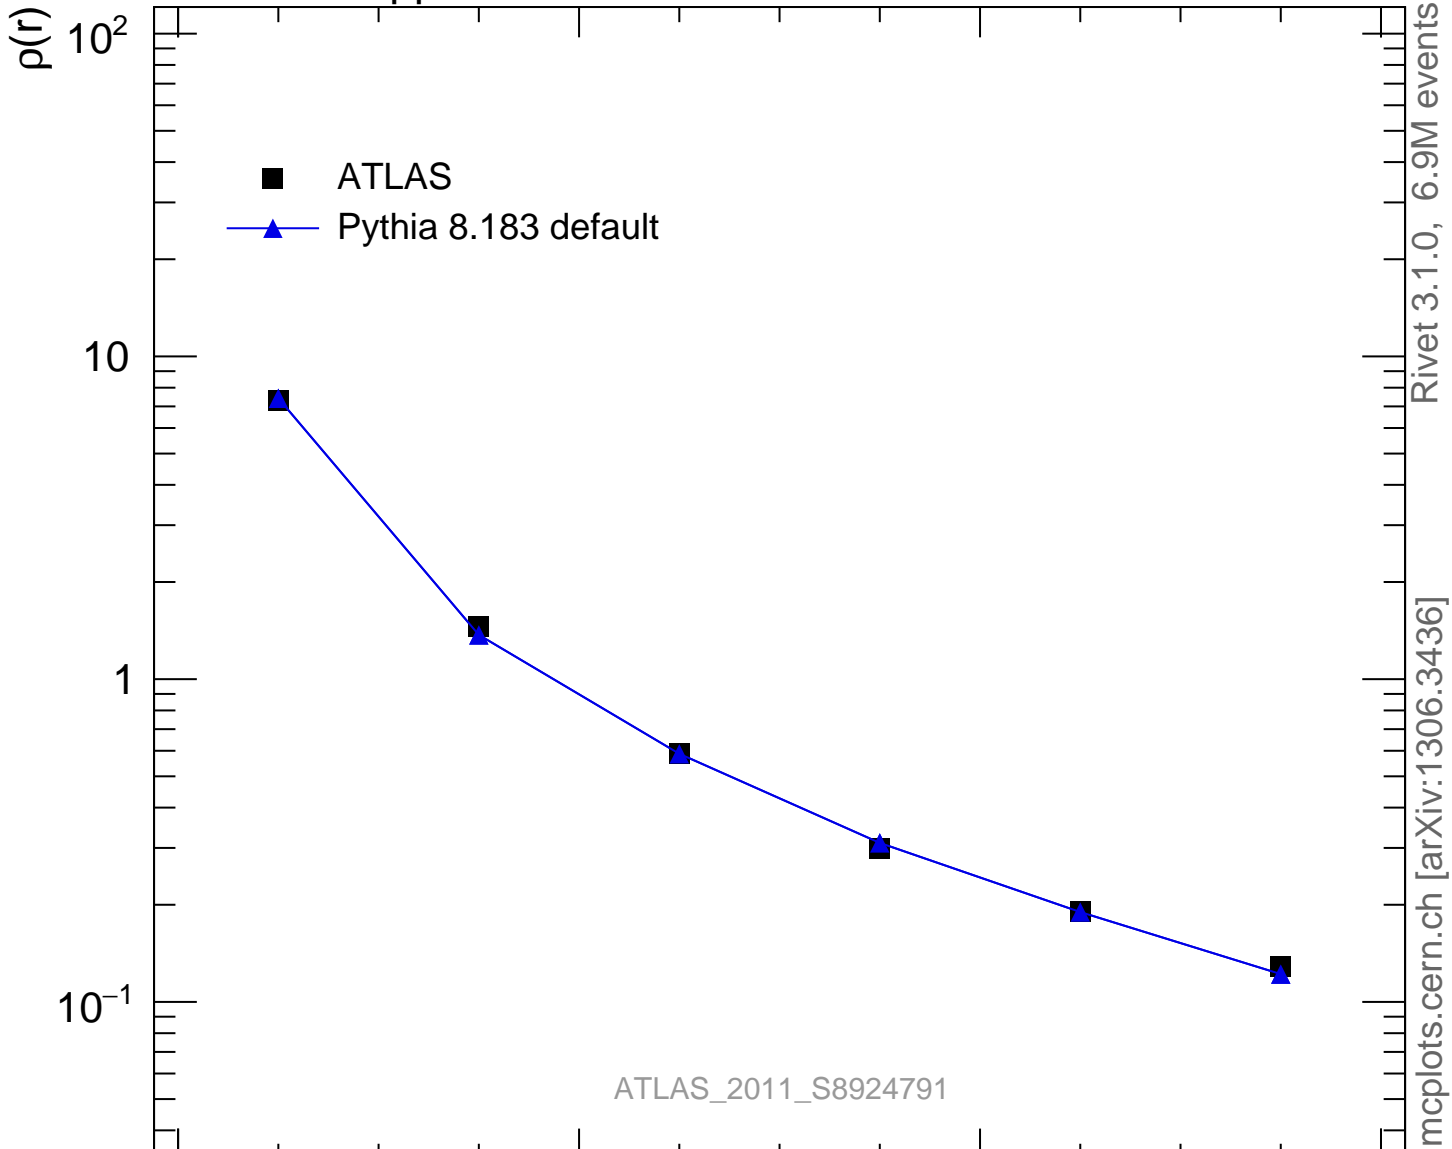

7000 GeV pp

Jets

ATLAS_2011_S8924791

Rivet 3.1.0, 6.9M events
mcplots.cern.ch [arXiv:1306.3436]