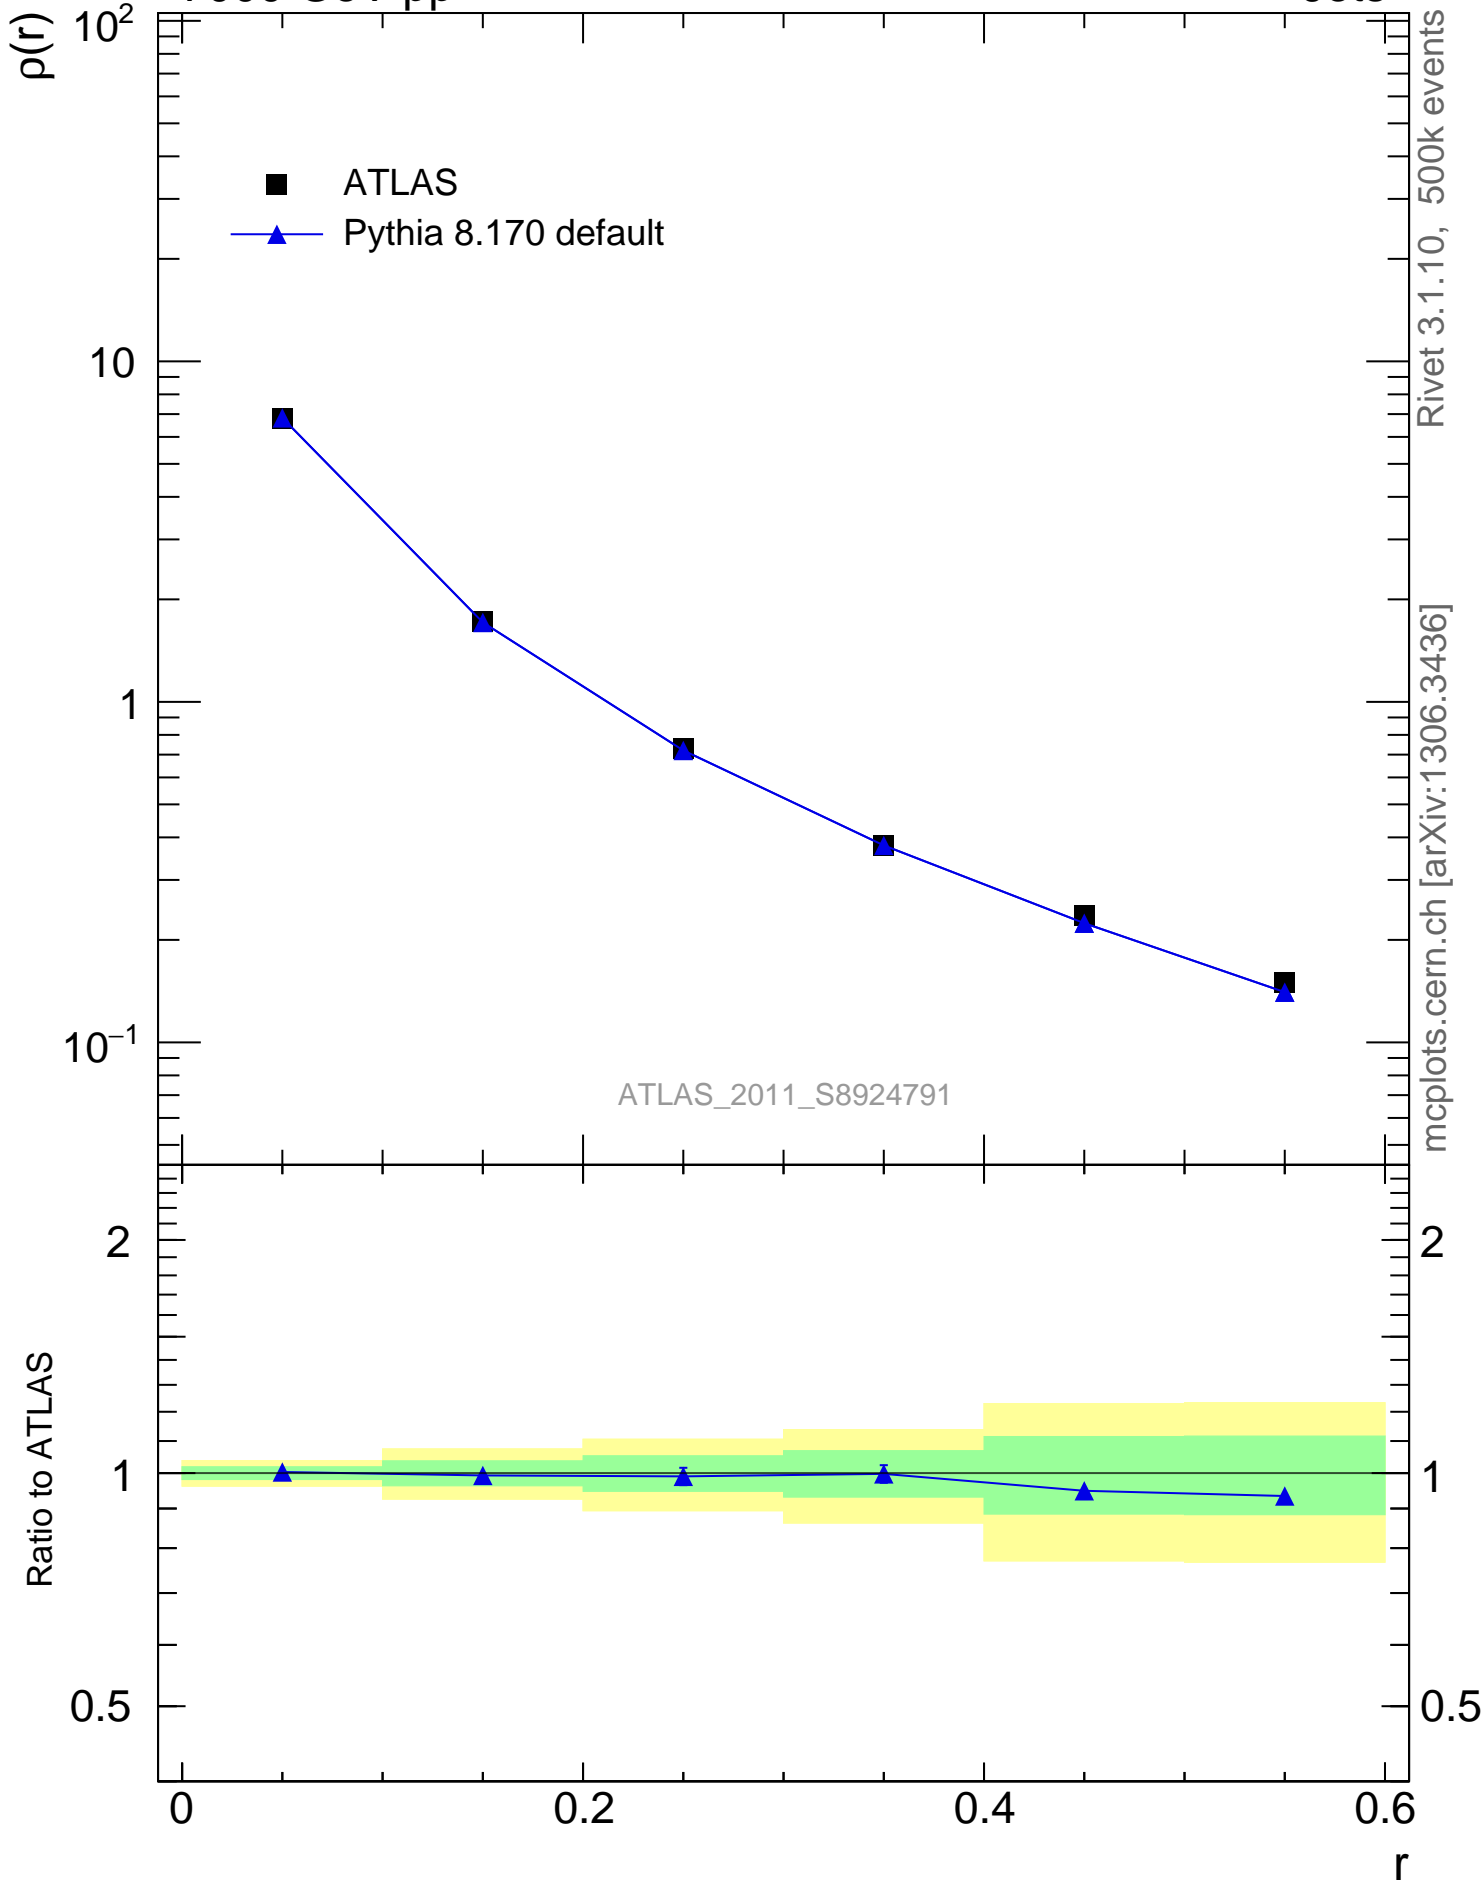

7000 GeV pp

Jets

Rivet 3.1.10, 500k events

mcplots.cern.ch [arXiv:1306.3436]

2

1

0.5

$r$