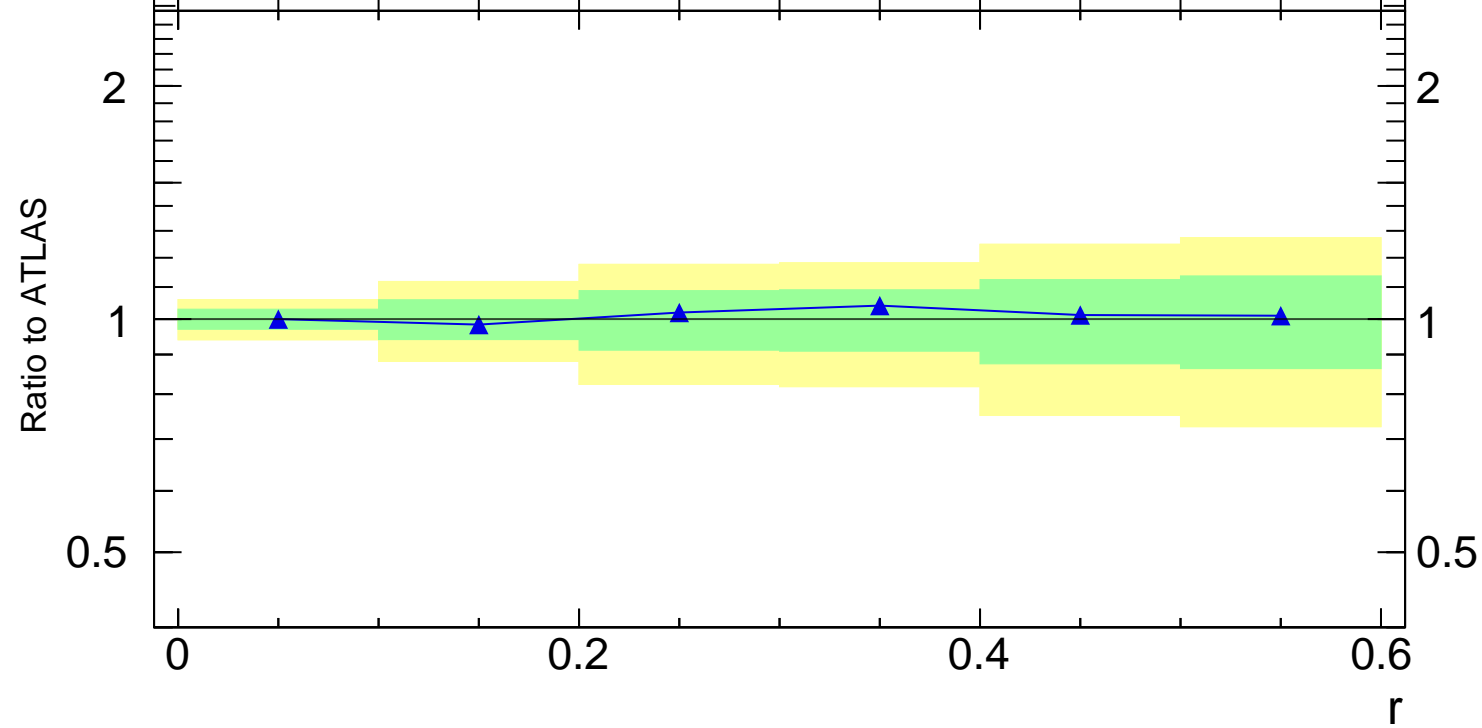

7000 GeV pp

Jets

ATLAS\_2011\_S8924791

Rivet 3.1.0, 7.1M events  
mcplots.cern.ch [arXiv:1306.3436]