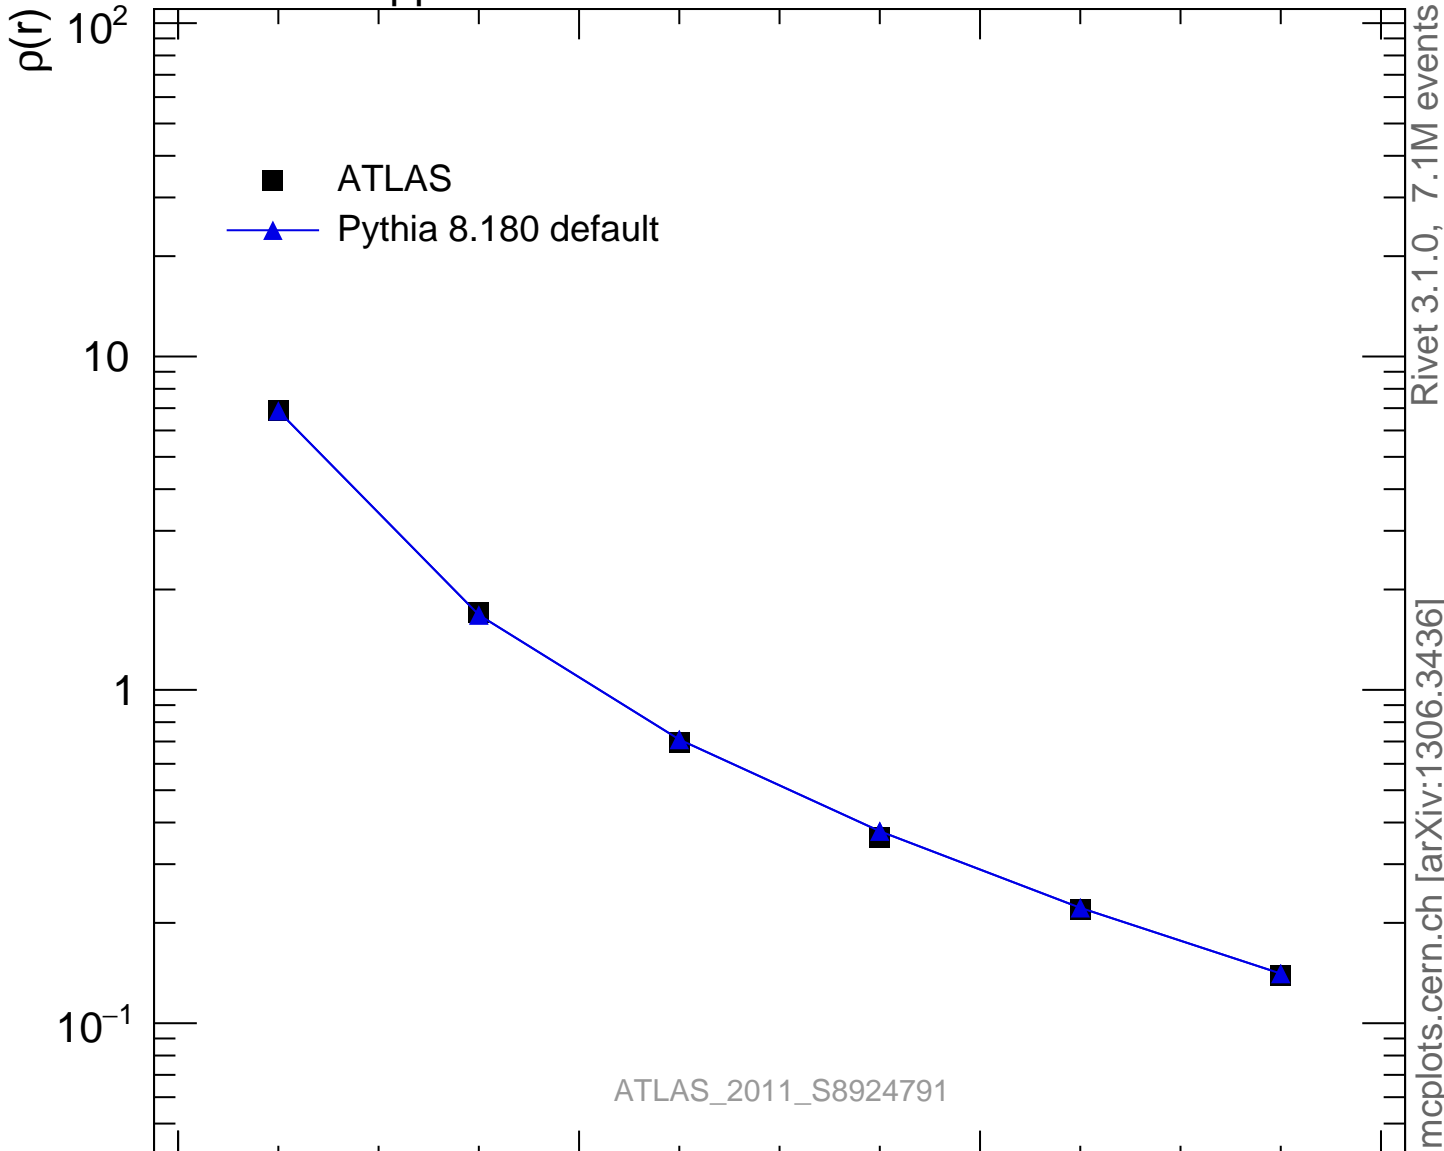

7000 GeV pp

Jets

ATLAS\_2011\_S8924791

Rivet 3.1.0, 7.1M events  
mcplots.cern.ch [arXiv:1306.3436]