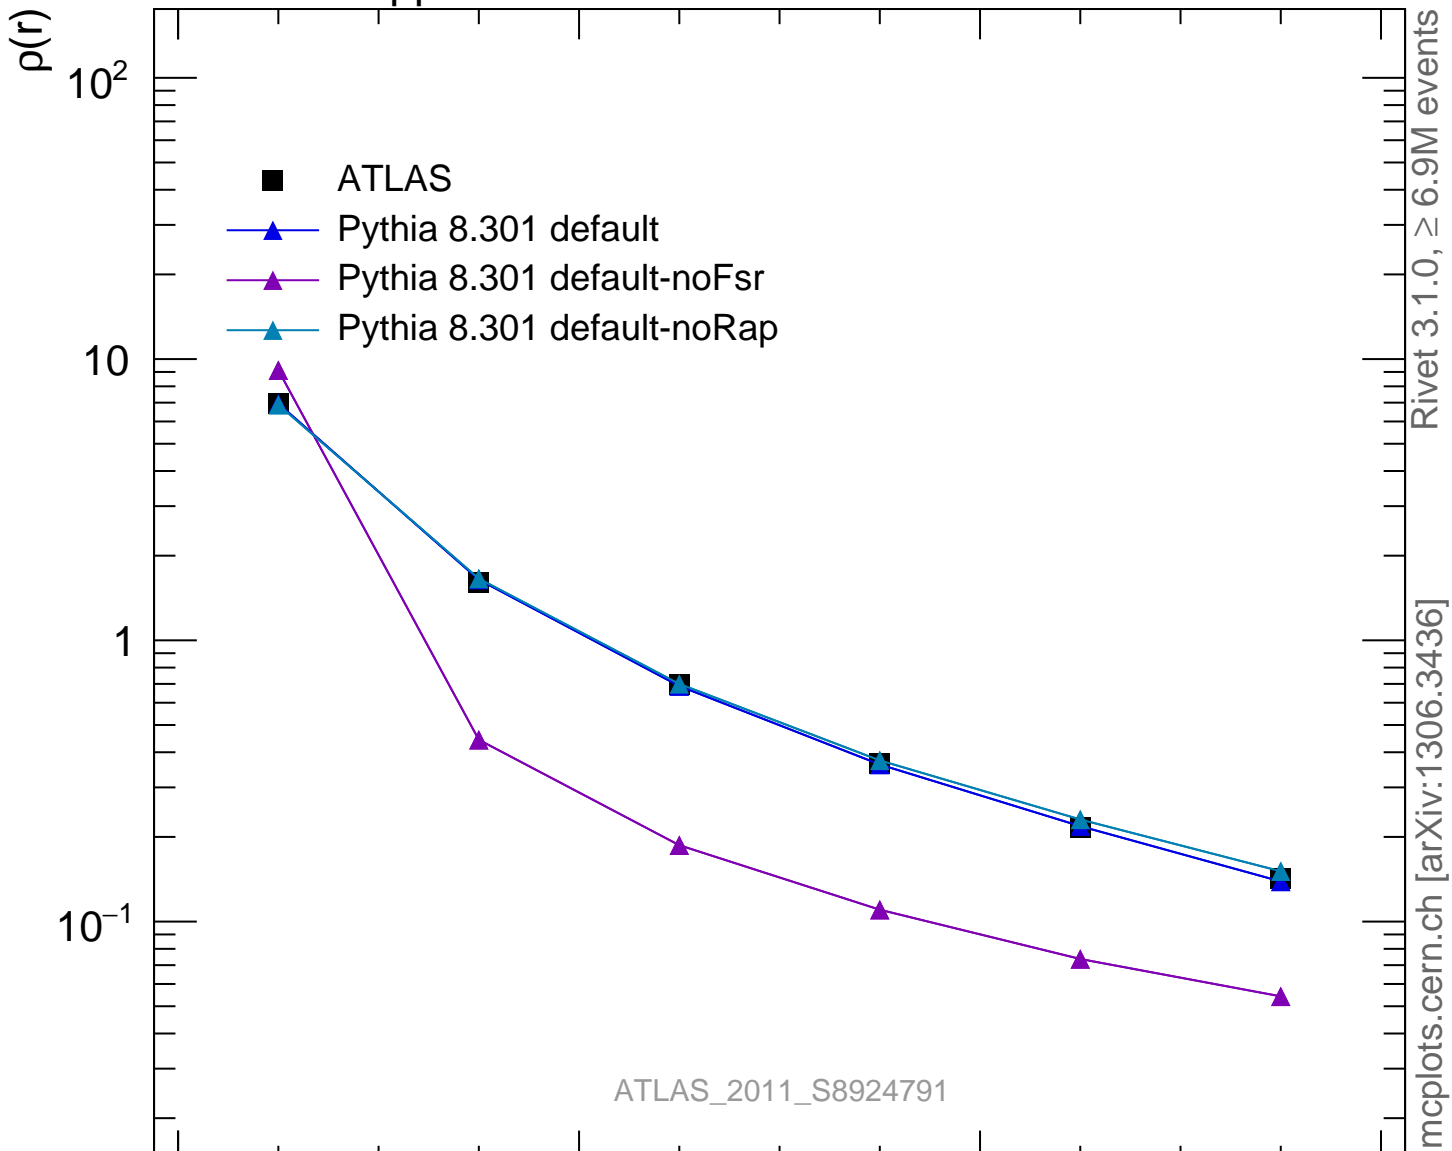

7000 GeV pp

Jets

ATLAS_2011_S8924791

Rivet 3.1.0, $\geq 6.9M$ events
mcplots.cern.ch [arXiv:1306.3436]