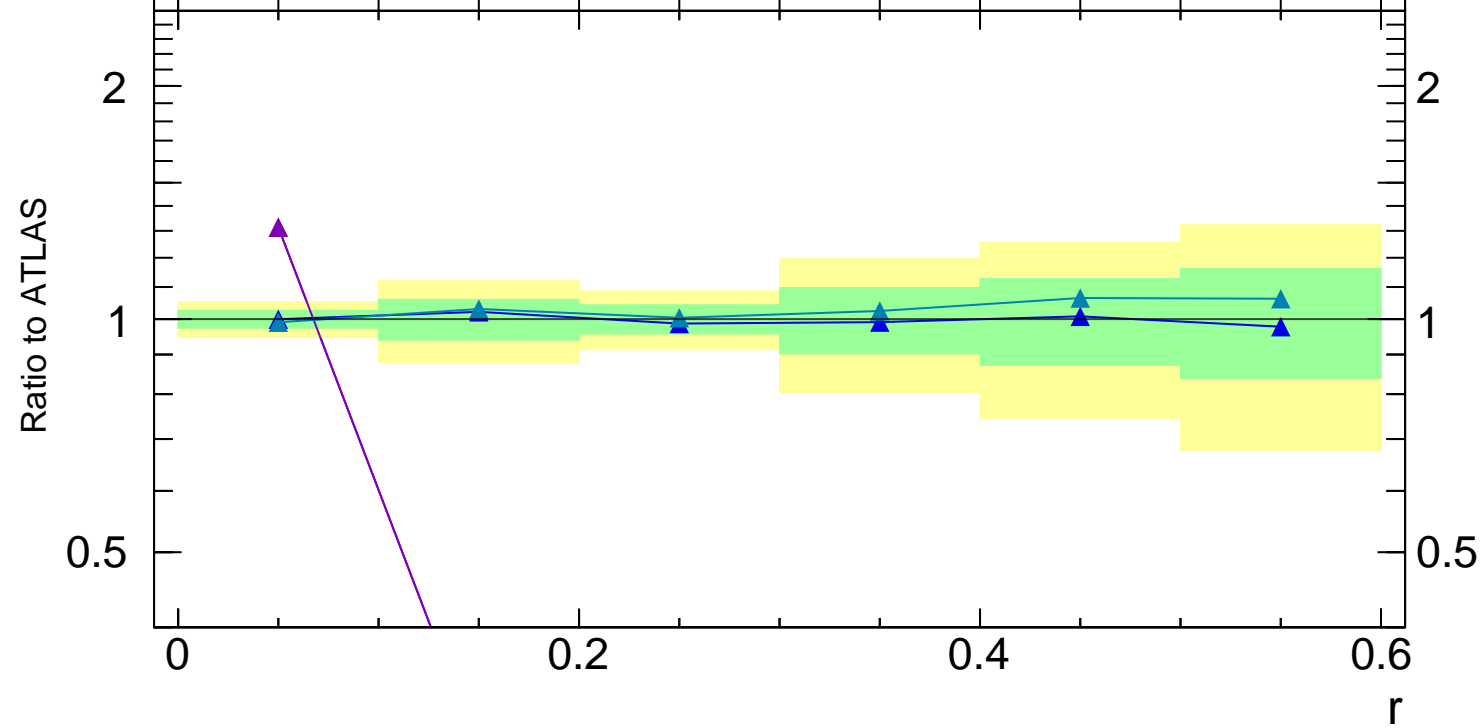

7000 GeV pp

Jets

ATLAS_2011_S8924791

Rivet 3.1.0, $\geq 6.9M$ events
mcplots.cern.ch [arXiv:1306.3436]