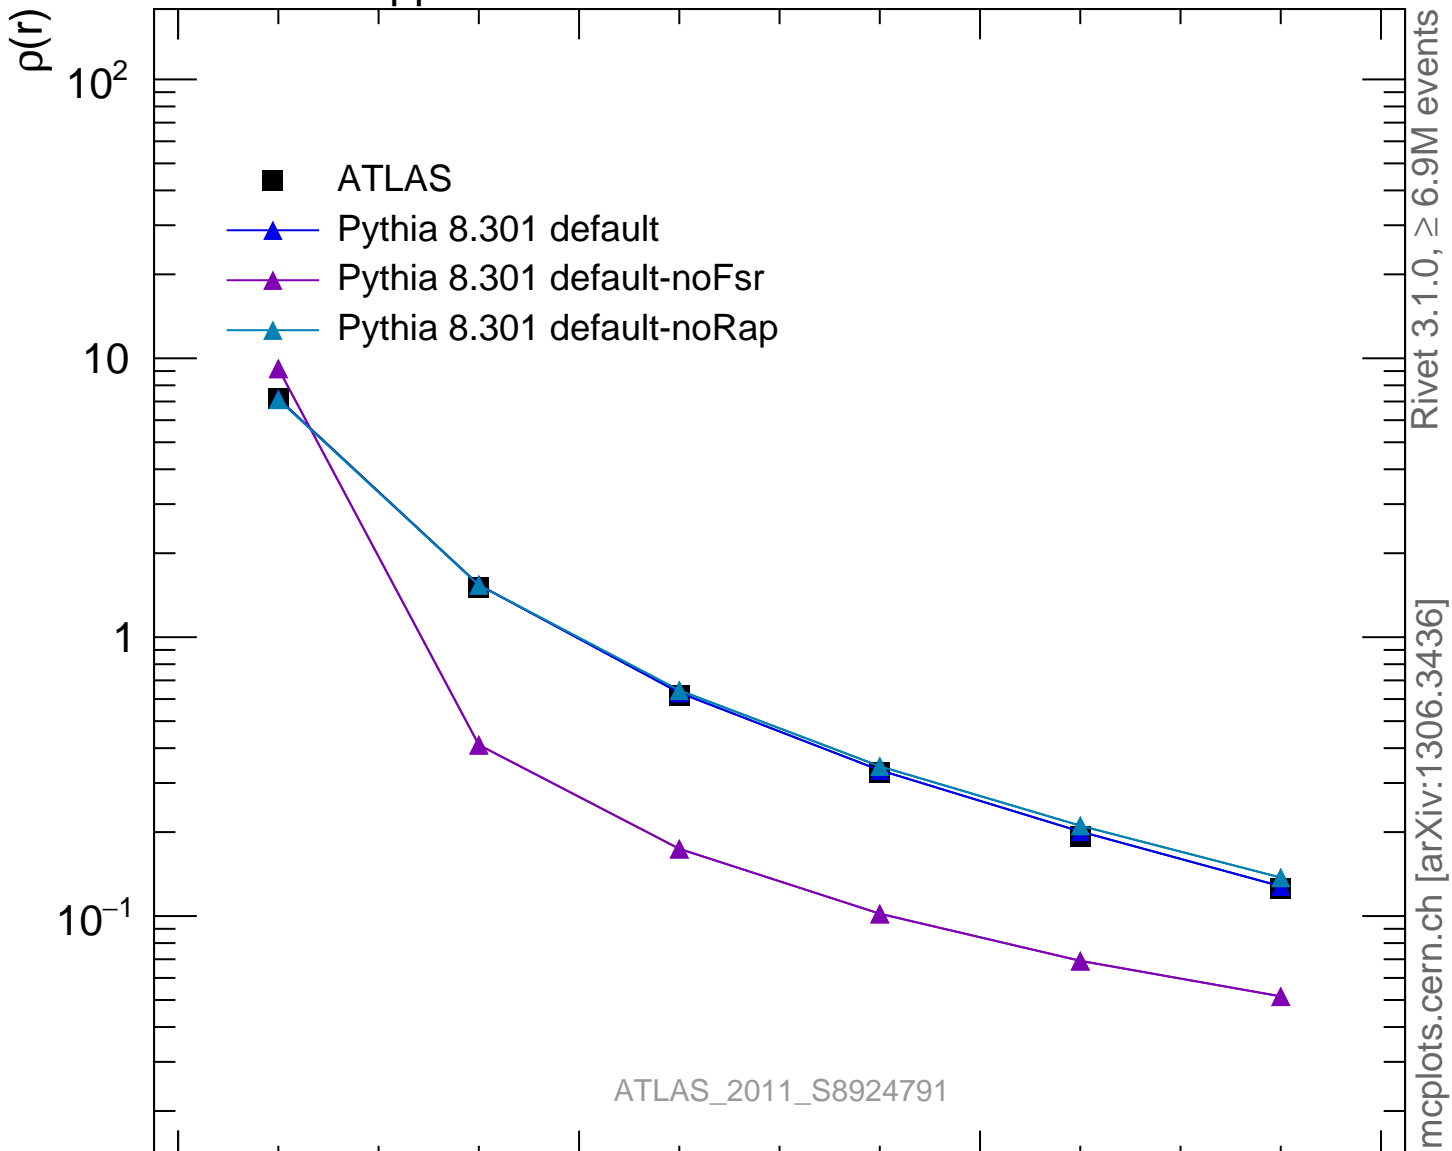

7000 GeV pp

Jets

ATLAS\_2011\_S8924791

Rivet 3.1.0,  $\geq 6.9M$  events  
mcplots.cern.ch [arXiv:1306.3436]