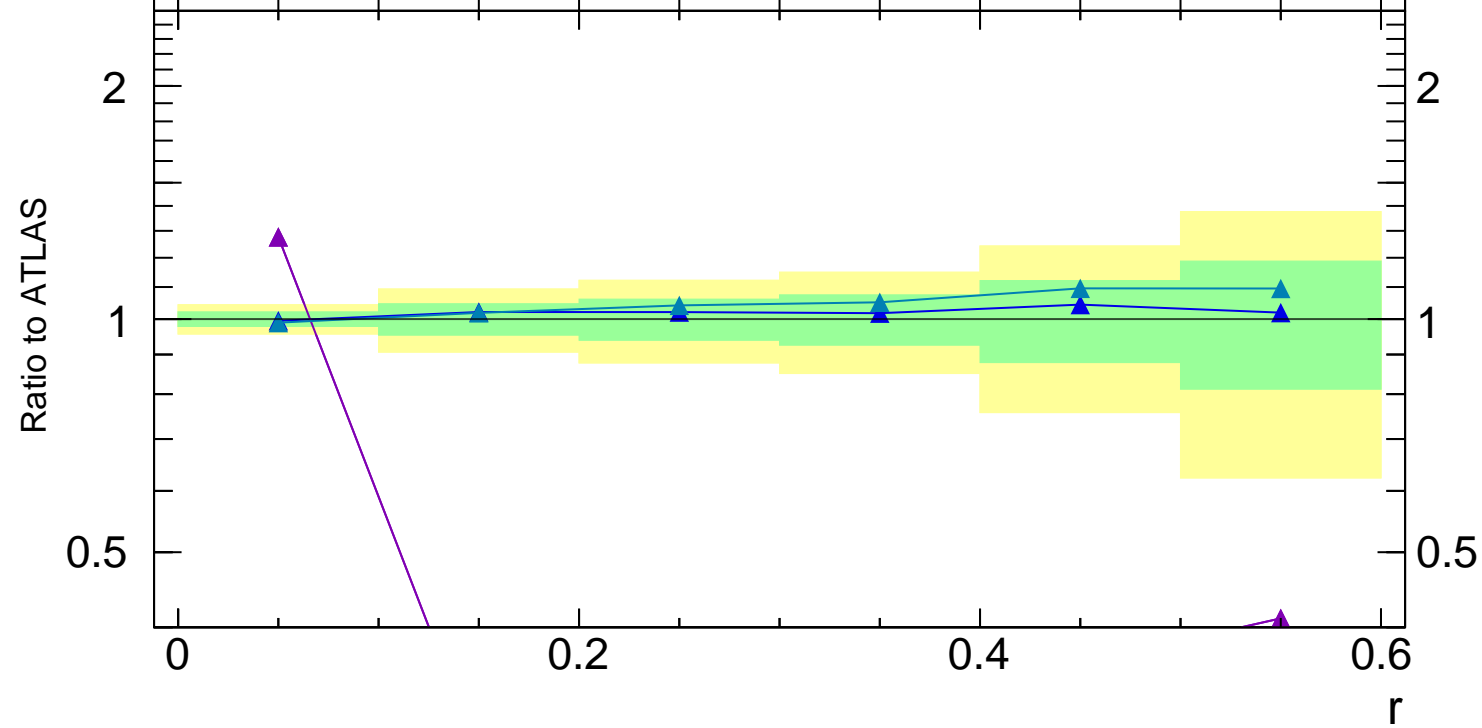

7000 GeV pp

Jets

ATLAS\_2011\_S8924791

Rivet 3.1.0,  $\geq 6.9M$  events  
mcplots.cern.ch [arXiv:1306.3436]