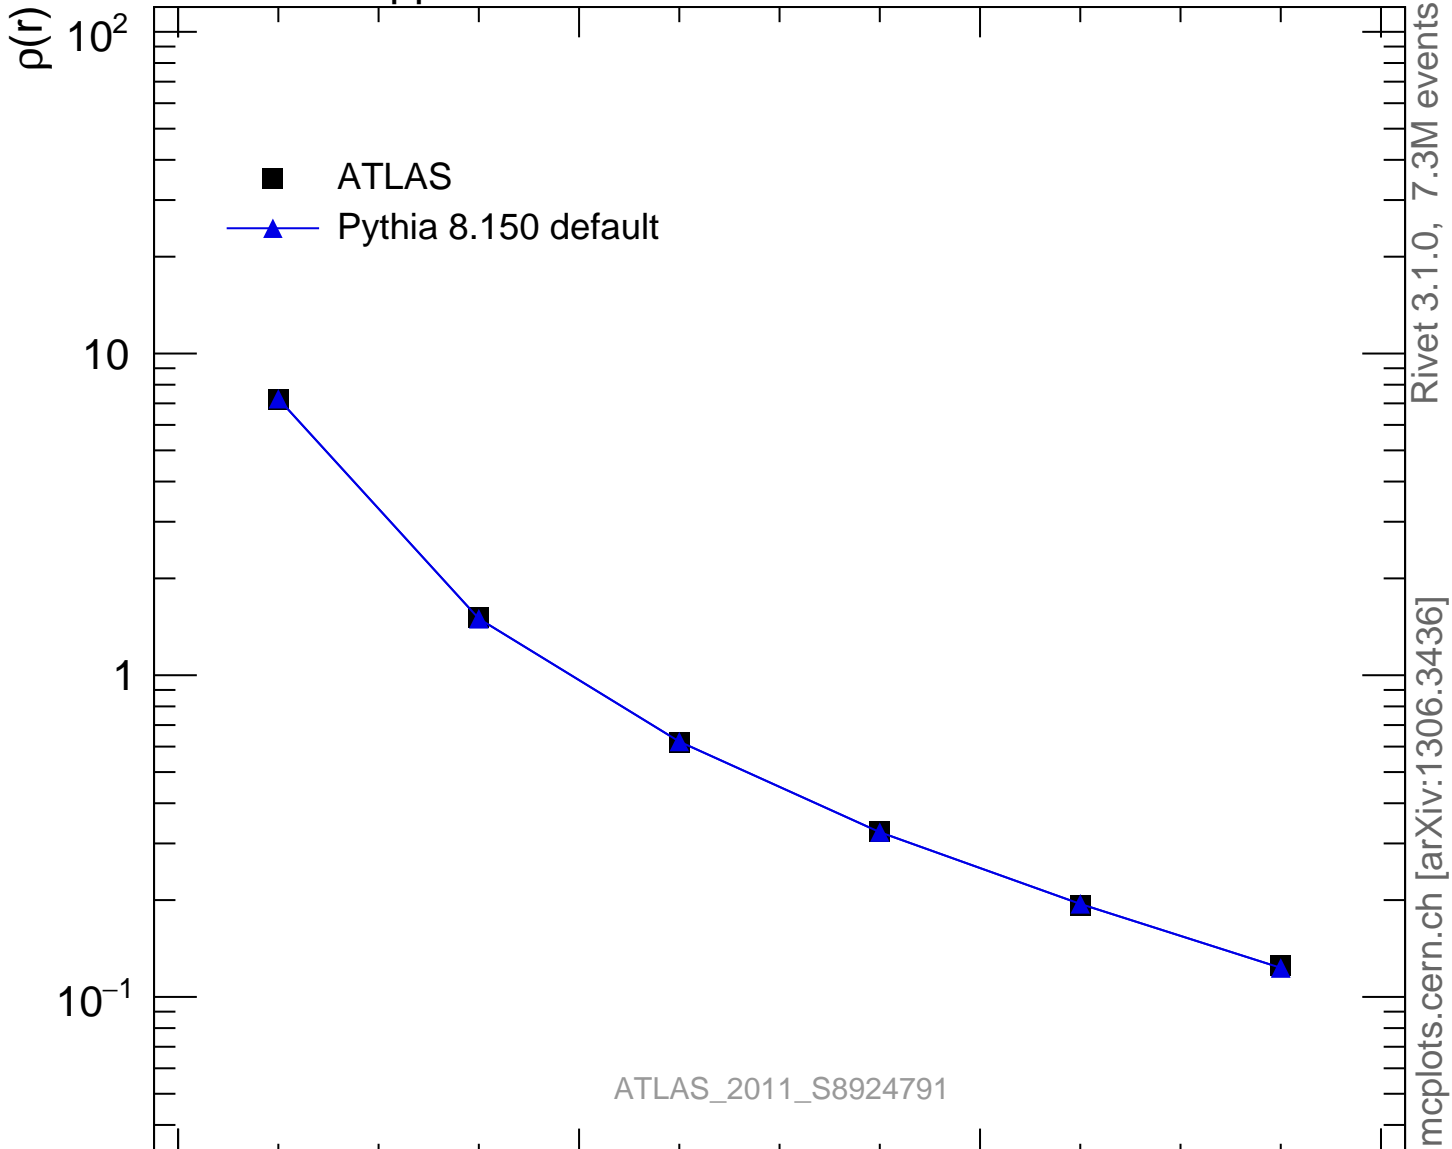

7000 GeV pp

Jets

ATLAS\_2011\_S8924791

Rivet 3.1.0, 7.3M events  
mcplots.cern.ch [arXiv:1306.3436]