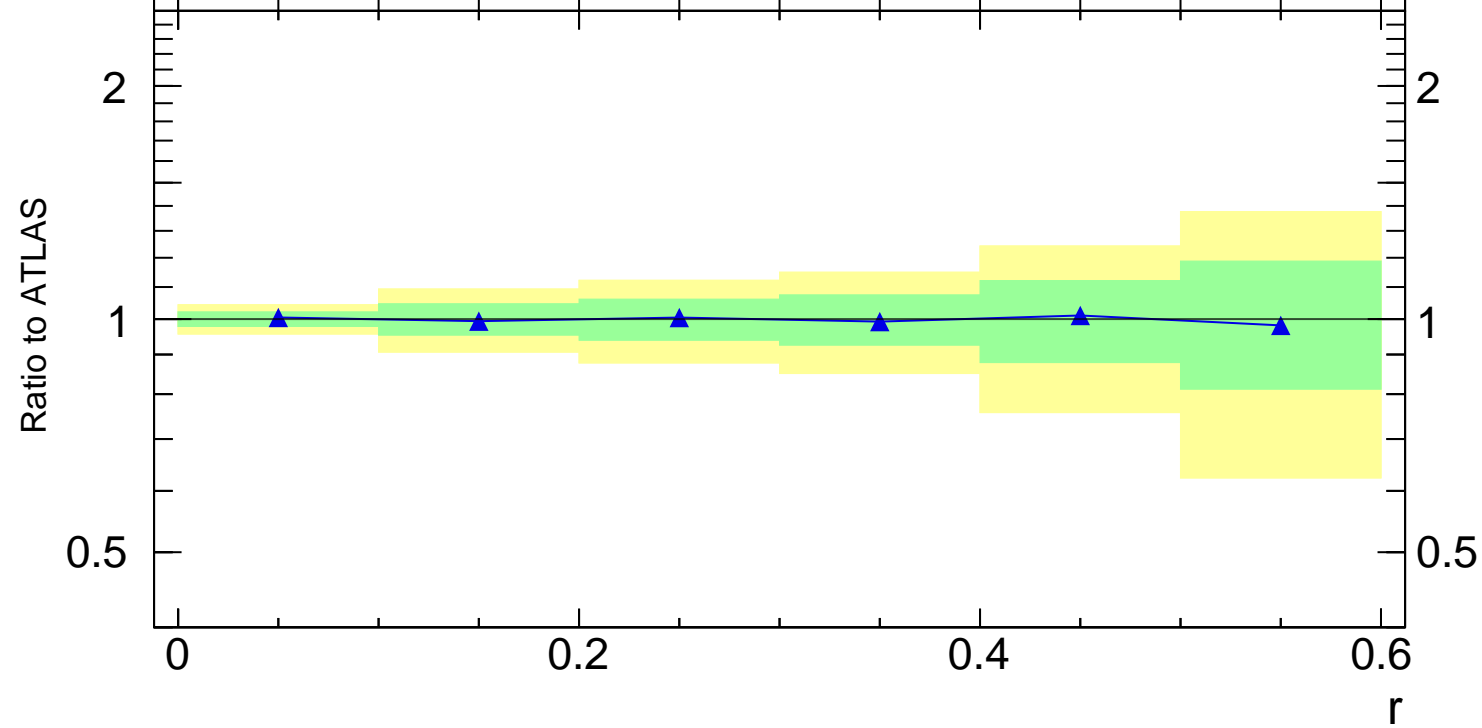

7000 GeV pp

Jets

ATLAS\_2011\_S8924791

Rivet 3.1.0, 7.3M events  
mcplots.cern.ch [arXiv:1306.3436]