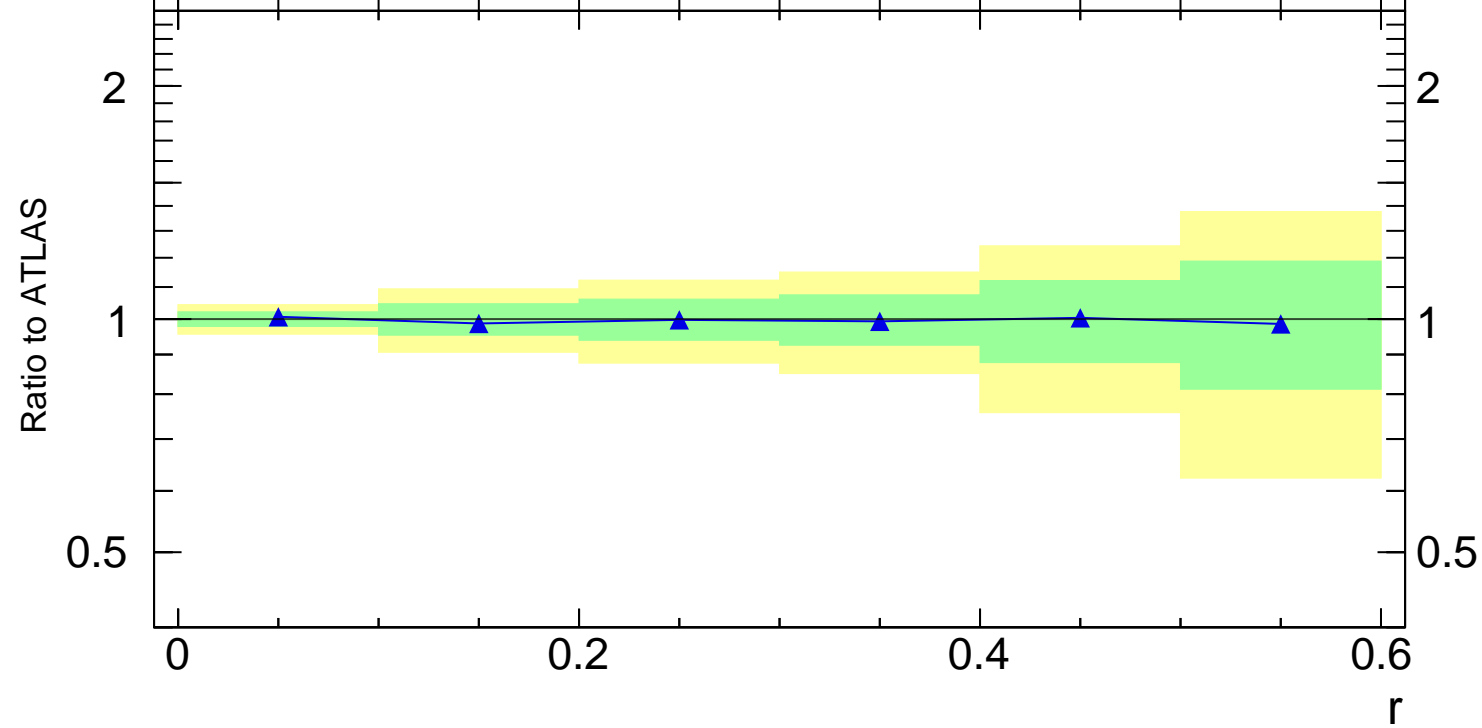

7000 GeV pp

Jets

ATLAS_2011_S8924791

Rivet 3.1.0, 7.3M events
mcplots.cern.ch [arXiv:1306.3436]