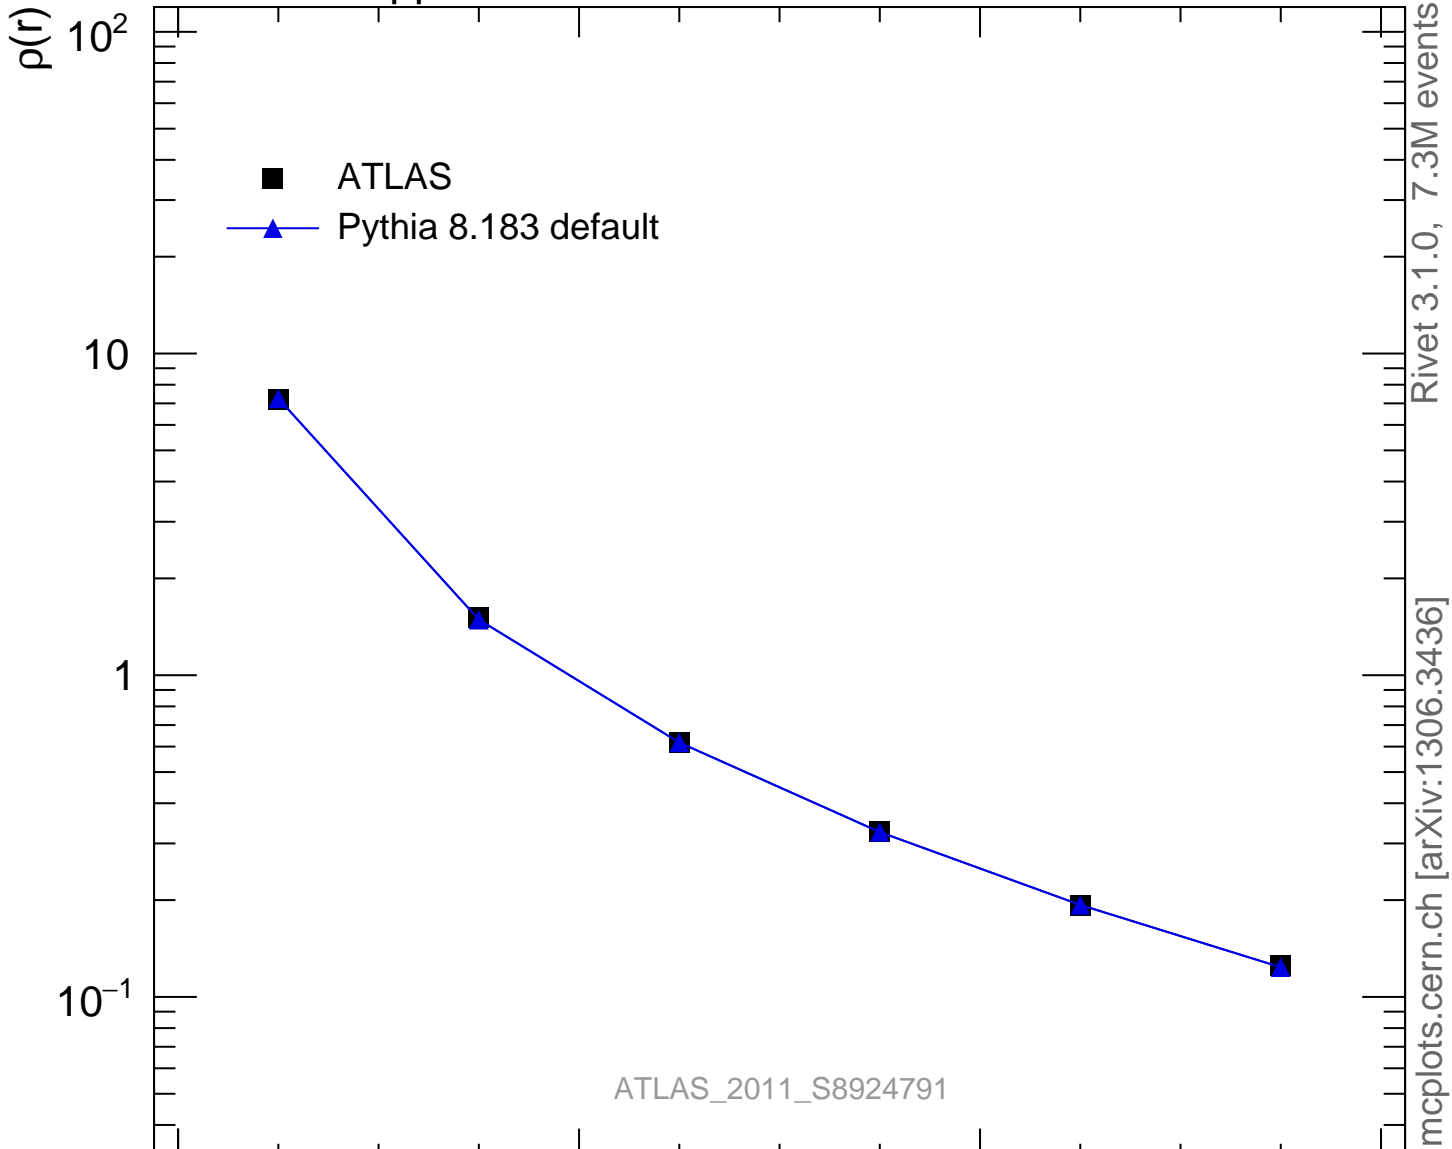

7000 GeV pp

Jets

ATLAS_2011_S8924791

Rivet 3.1.0, 7.3M events
mcplots.cern.ch [arXiv:1306.3436]