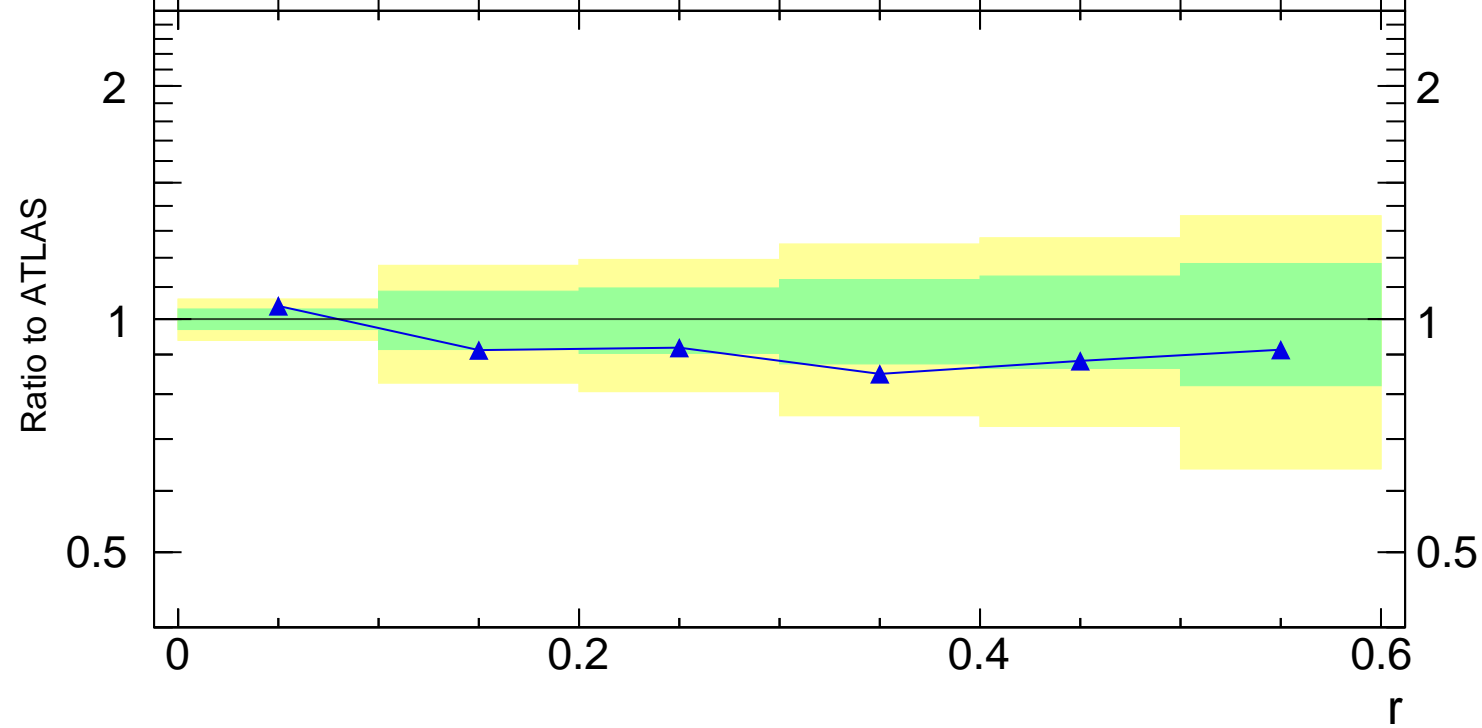

7000 GeV pp

Jets

ATLAS_2011_S8924791

Rivet 3.1.0, 7.3M events
mcplots.cern.ch [arXiv:1306.3436]