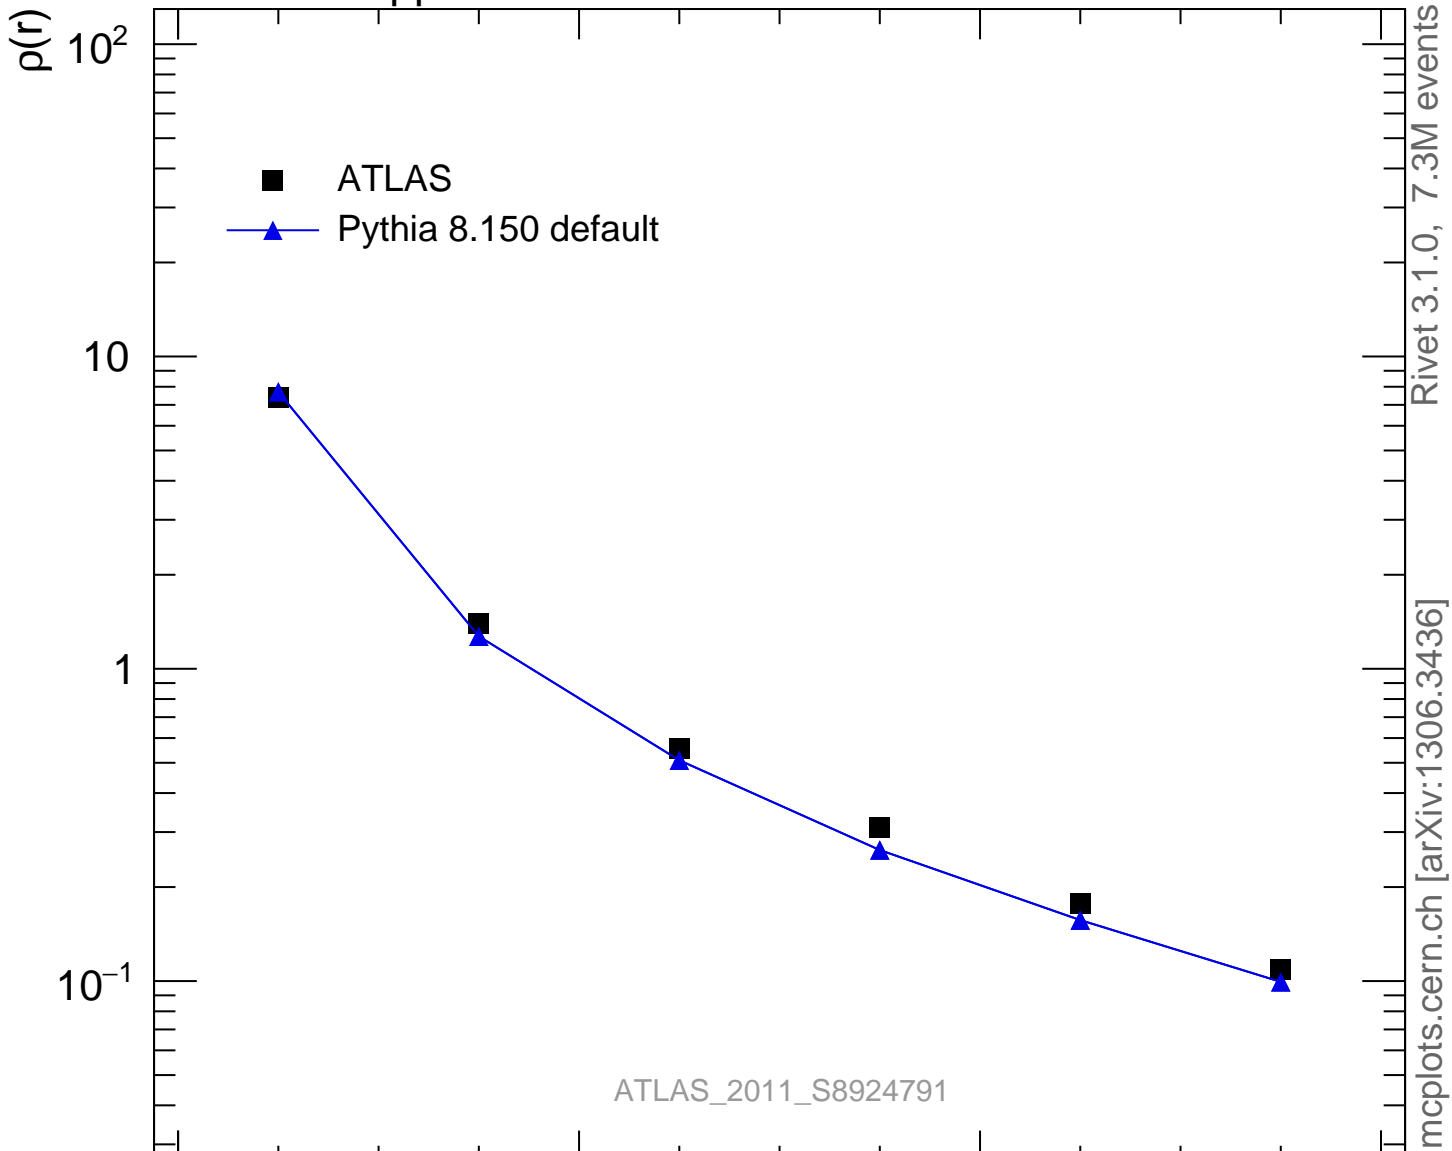

7000 GeV pp

Jets

ATLAS_2011_S8924791

Rivet 3.1.0, 7.3M events
mcplots.cern.ch [arXiv:1306.3436]