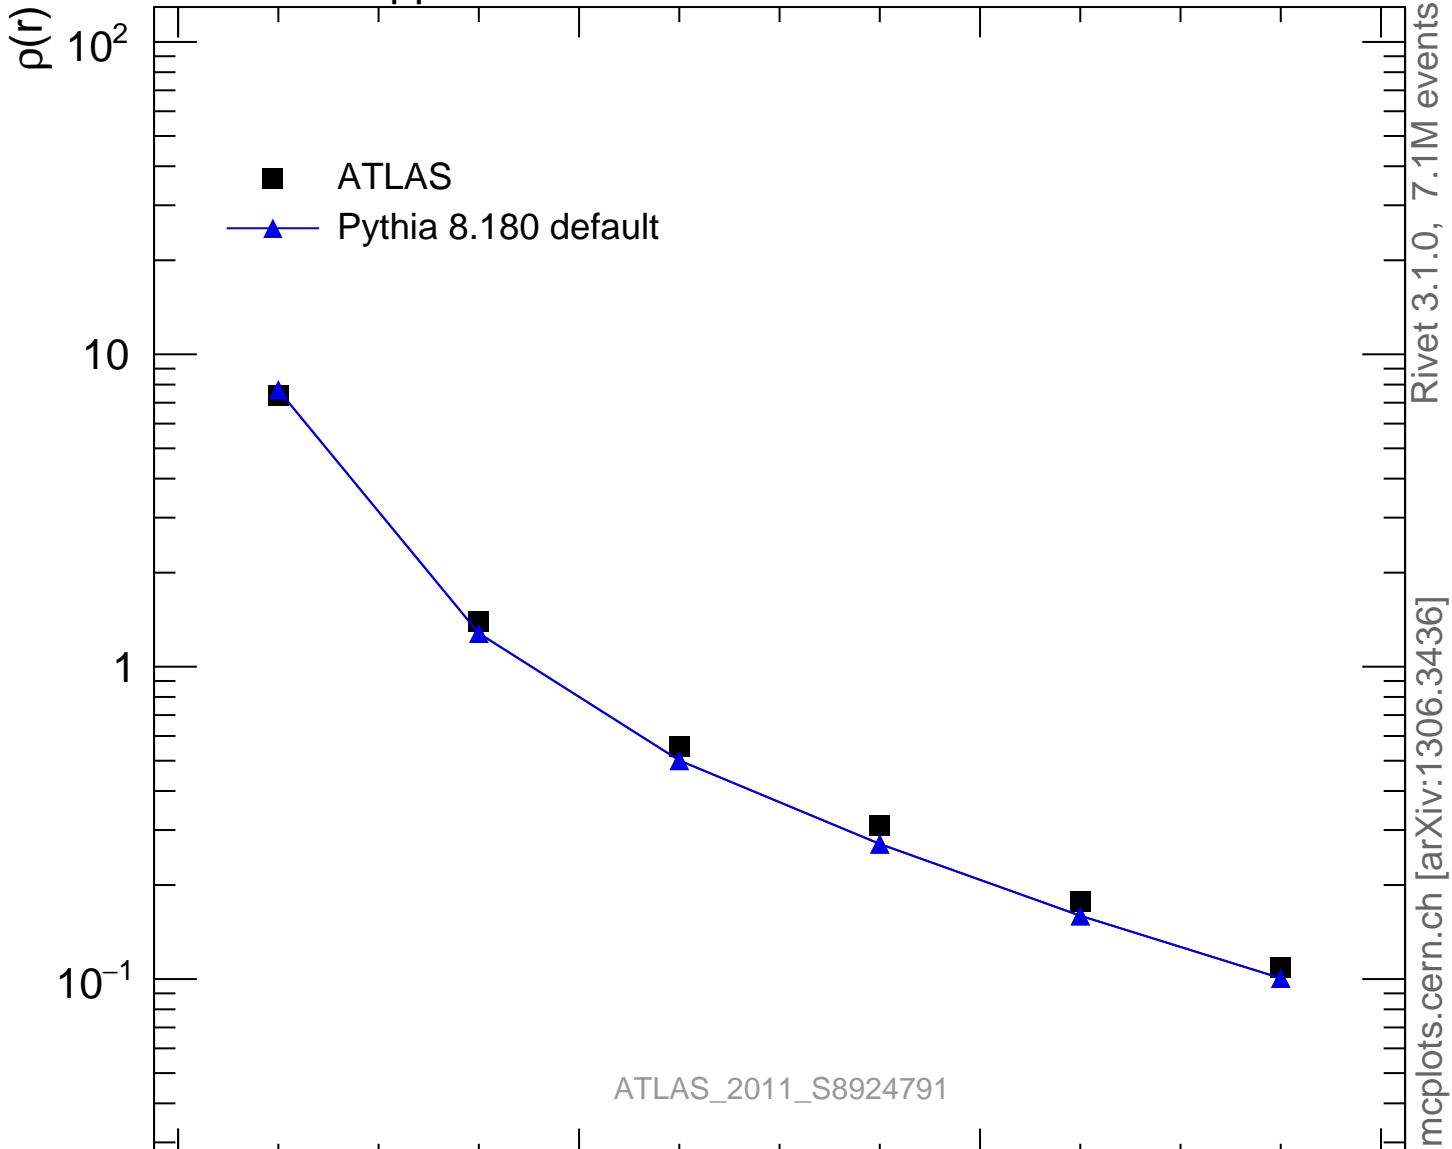

7000 GeV pp

Jets

ATLAS_2011_S8924791

Rivet 3.1.0, 7.1M events
mcplots.cern.ch [arXiv:1306.3436]