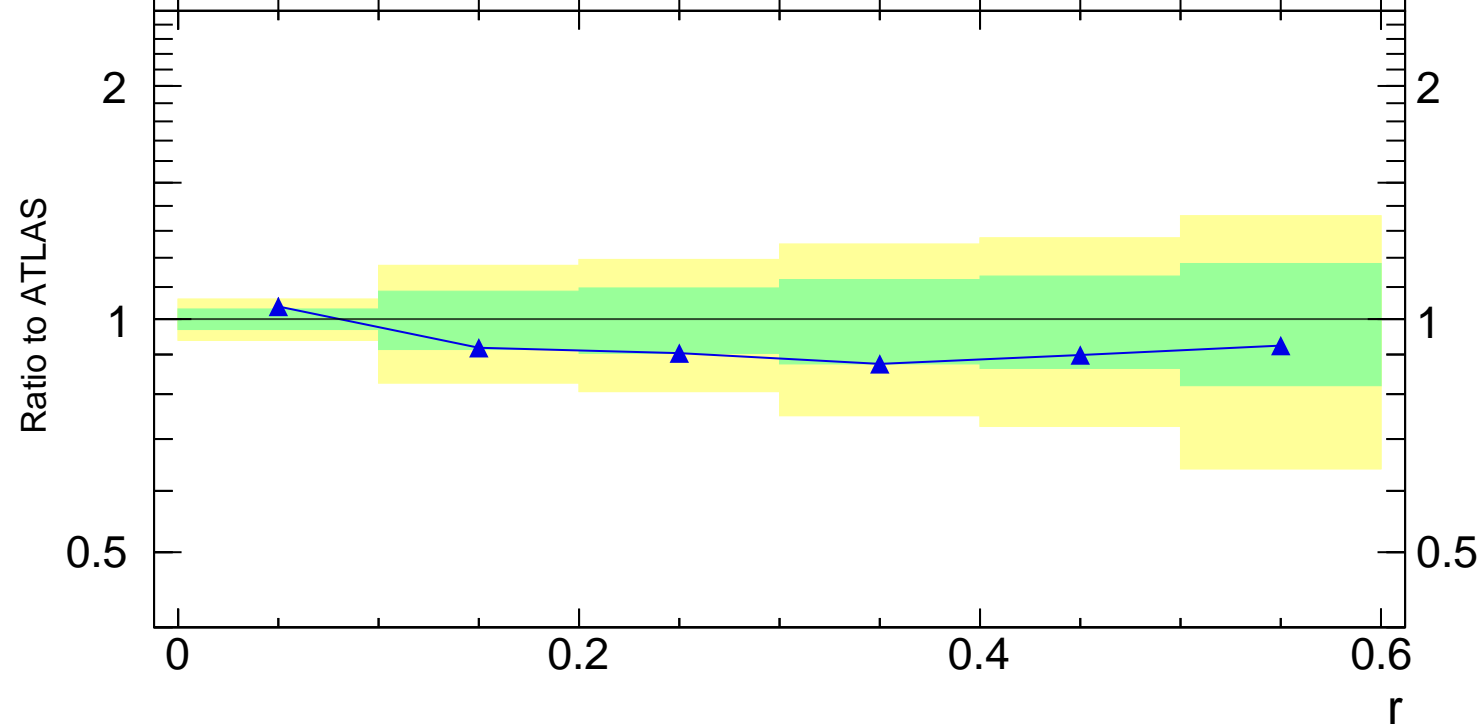

7000 GeV pp

Jets

ATLAS_2011_S8924791

Rivet 3.1.0, 7.1M events
mcplots.cern.ch [arXiv:1306.3436]