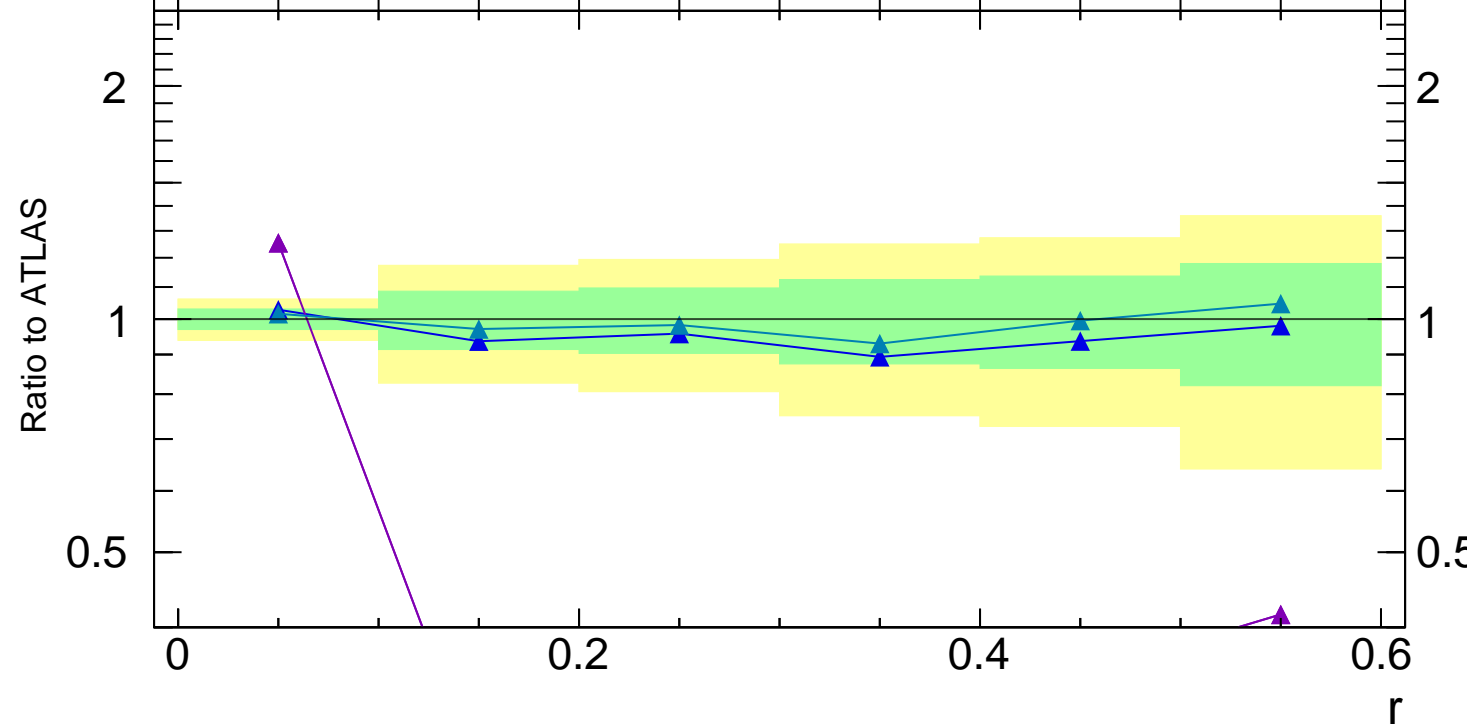

7000 GeV pp

Jets

ATLAS_2011_S8924791

Rivet 3.1.0, ≥ 7.1 M events
mcplots.cern.ch [arXiv:1306.3436]