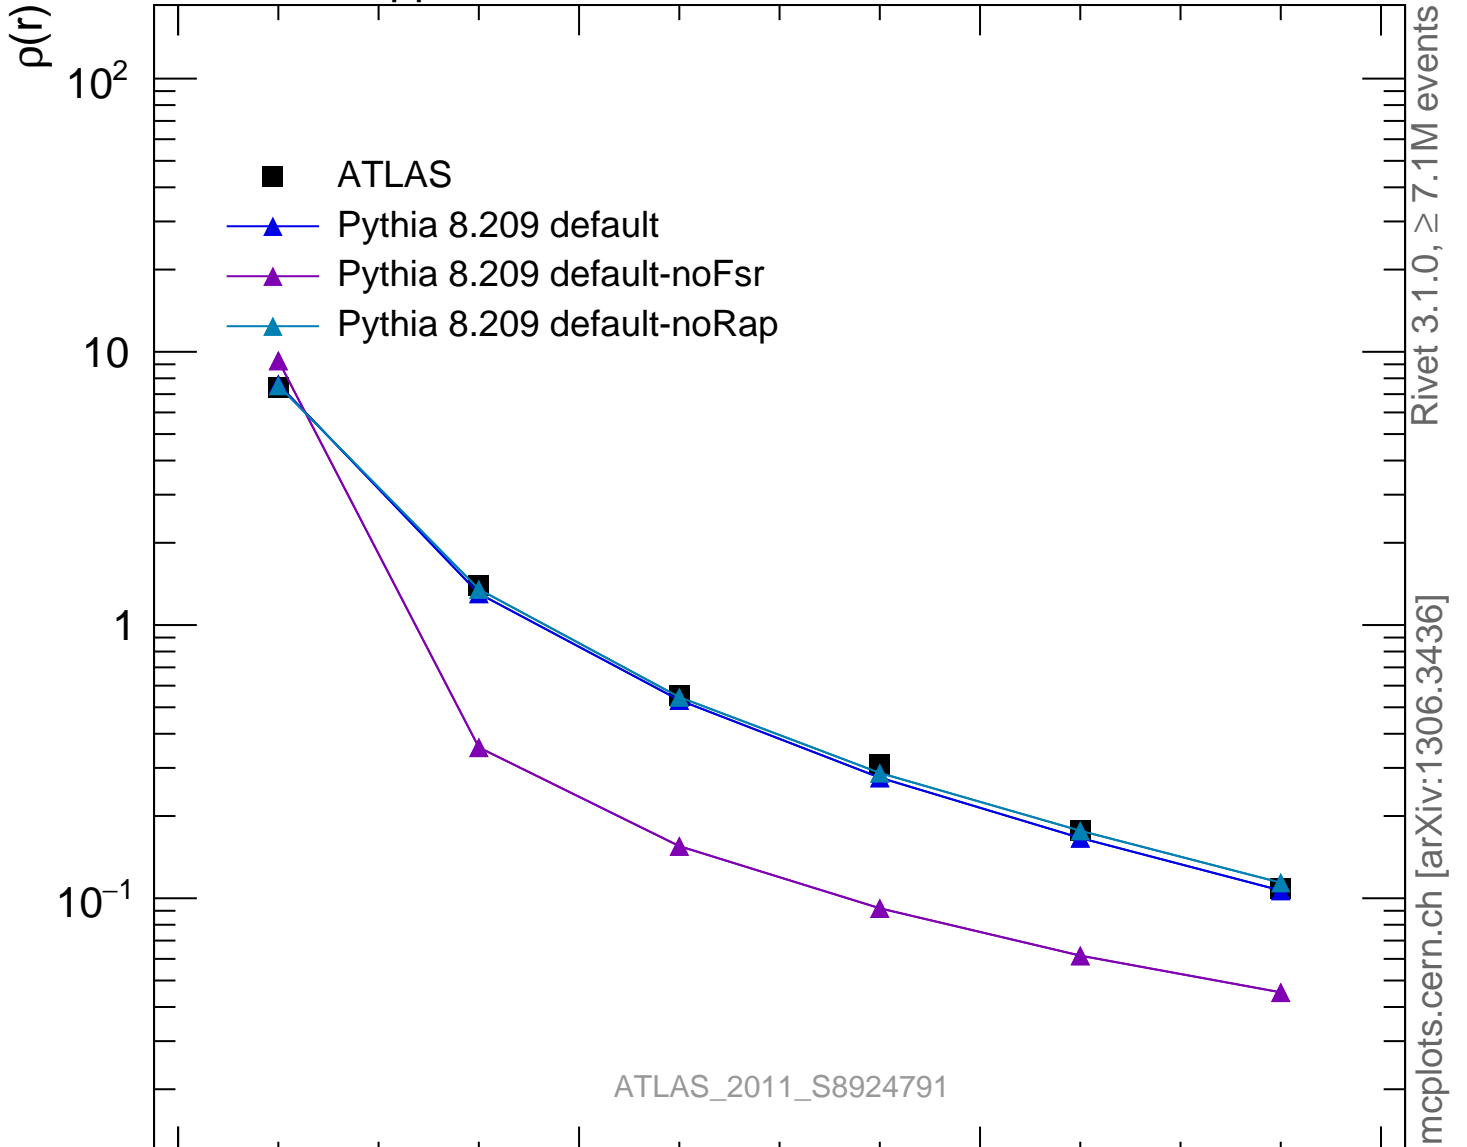

7000 GeV pp

Jets

ATLAS_2011_S8924791

Rivet 3.1.0, ≥ 7.1 M events
mcplots.cern.ch [arXiv:1306.3436]