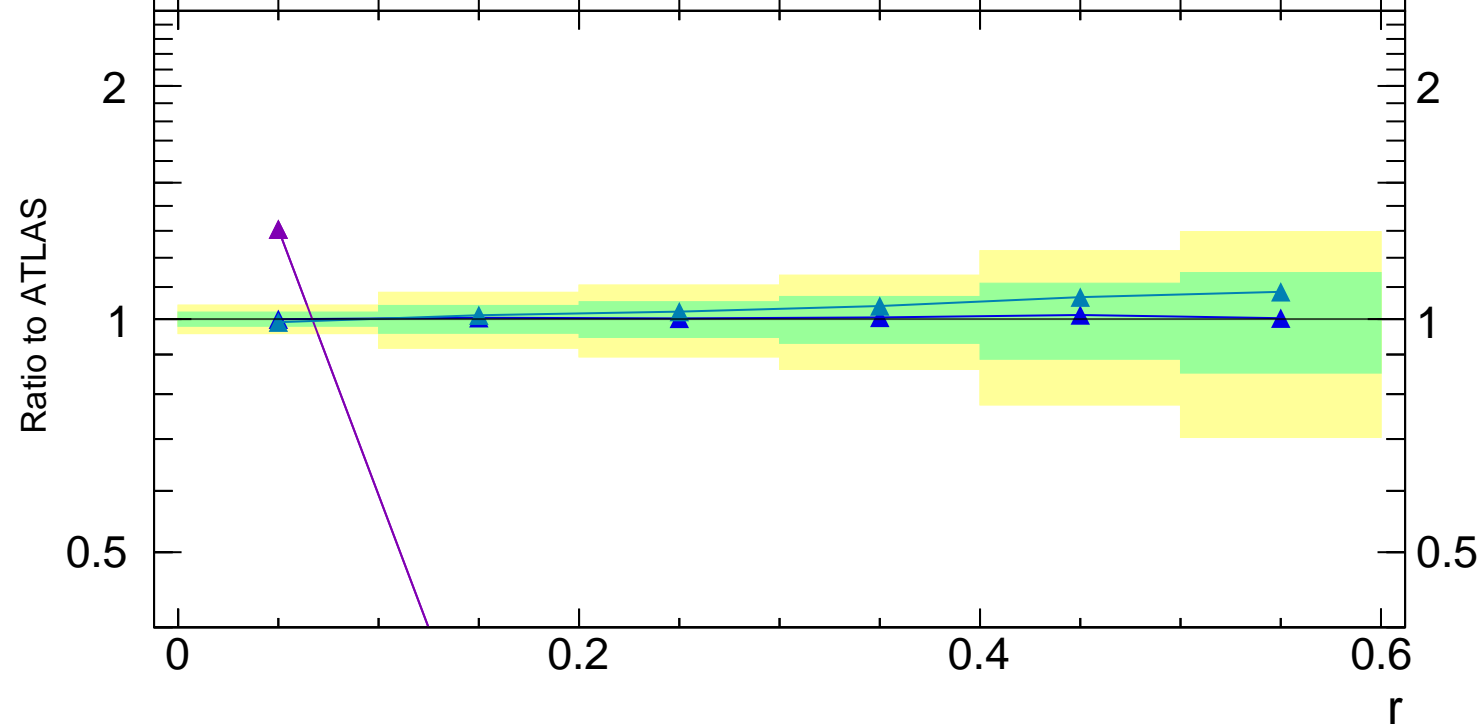

7000 GeV pp

Jets

ATLAS\_2011\_S8924791

Rivet 3.1.0,  $\geq 6.9M$  events  
mcplots.cern.ch [arXiv:1306.3436]