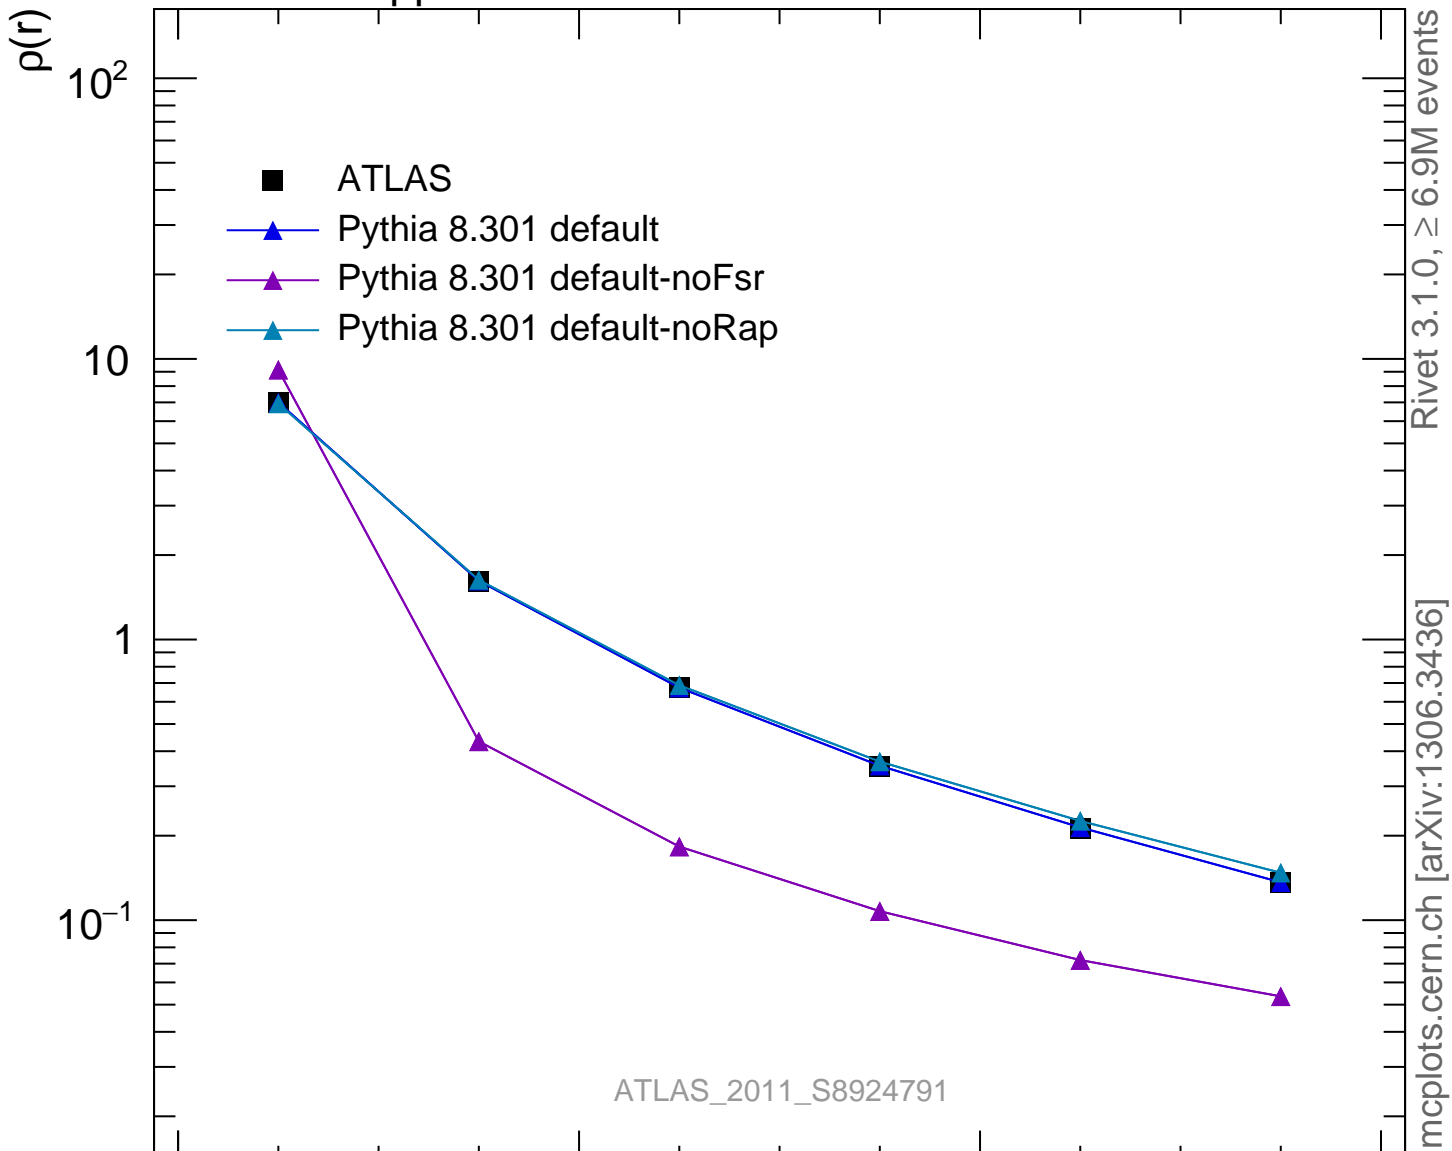

7000 GeV pp

Jets

ATLAS\_2011\_S8924791

Rivet 3.1.0,  $\geq 6.9M$  events  
mcplots.cern.ch [arXiv:1306.3436]