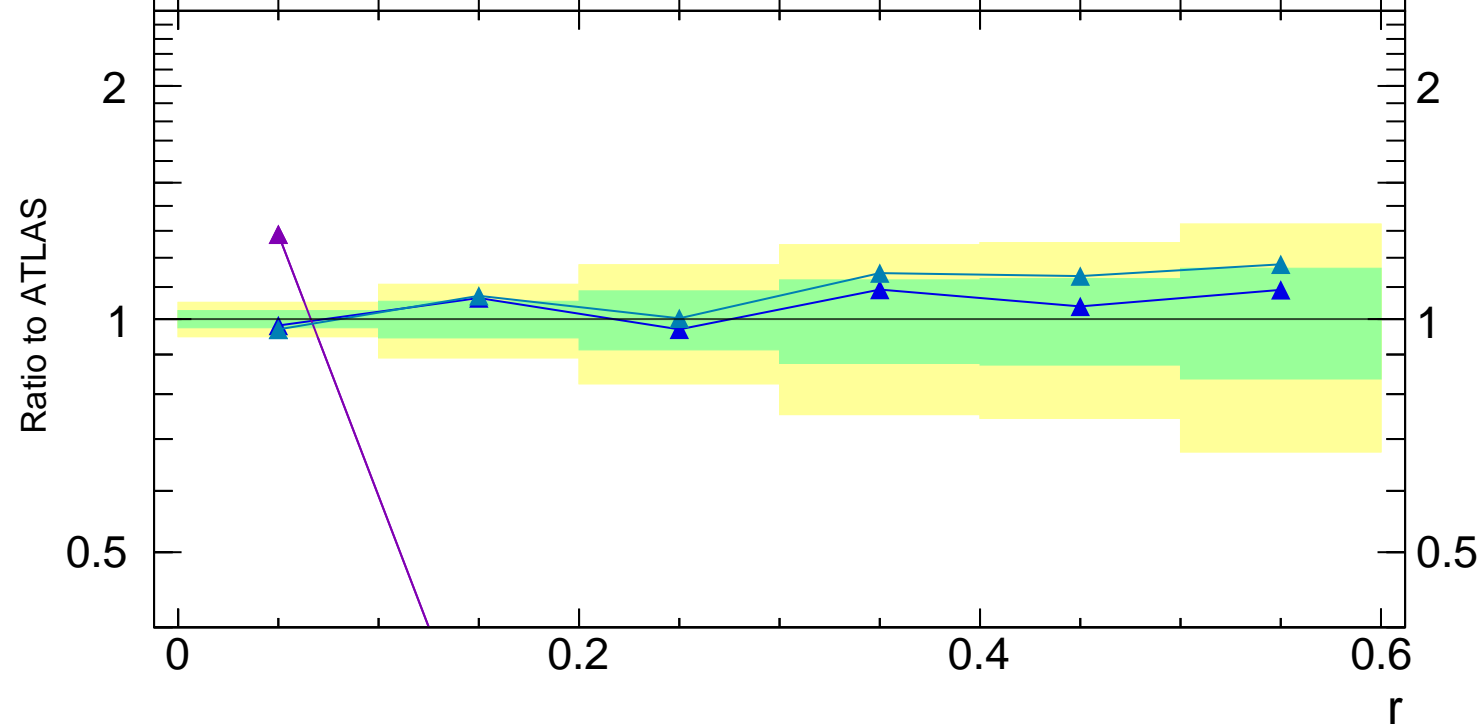

7000 GeV pp

Jets

ATLAS\_2011\_S8924791

Rivet 3.1.0,  $\geq 6.9M$  events  
mcplots.cern.ch [arXiv:1306.3436]