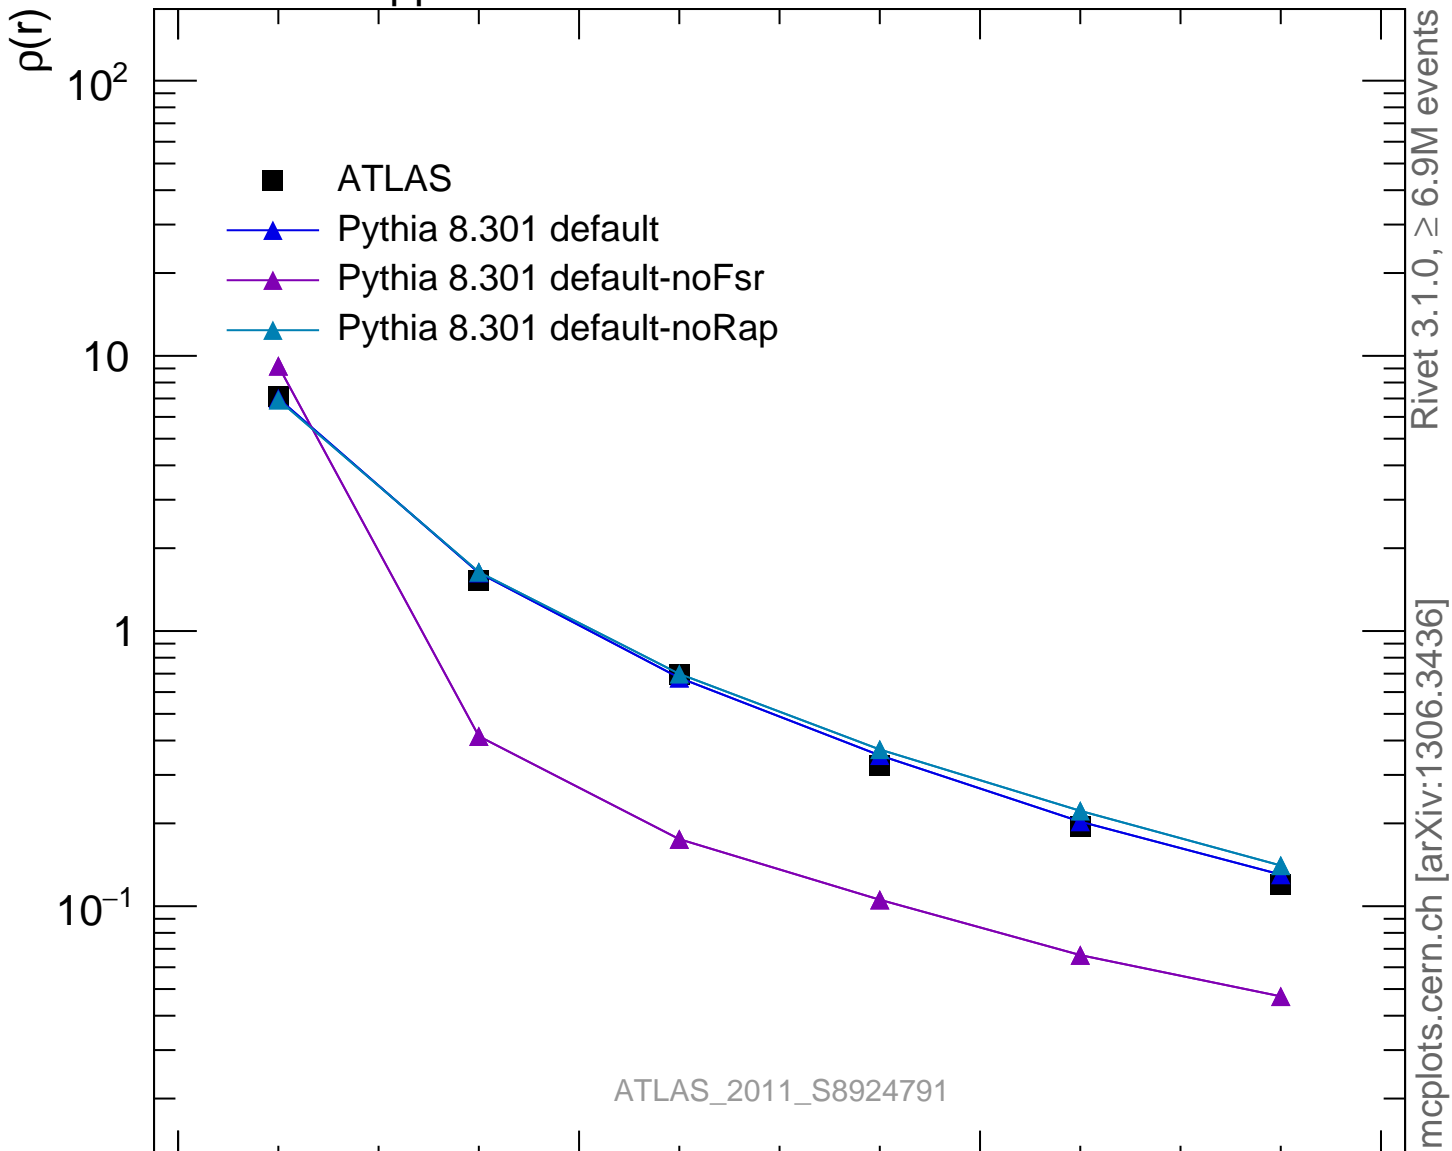

7000 GeV pp

Jets

ATLAS\_2011\_S8924791

Rivet 3.1.0,  $\geq 6.9M$  events  
mcplots.cern.ch [arXiv:1306.3436]