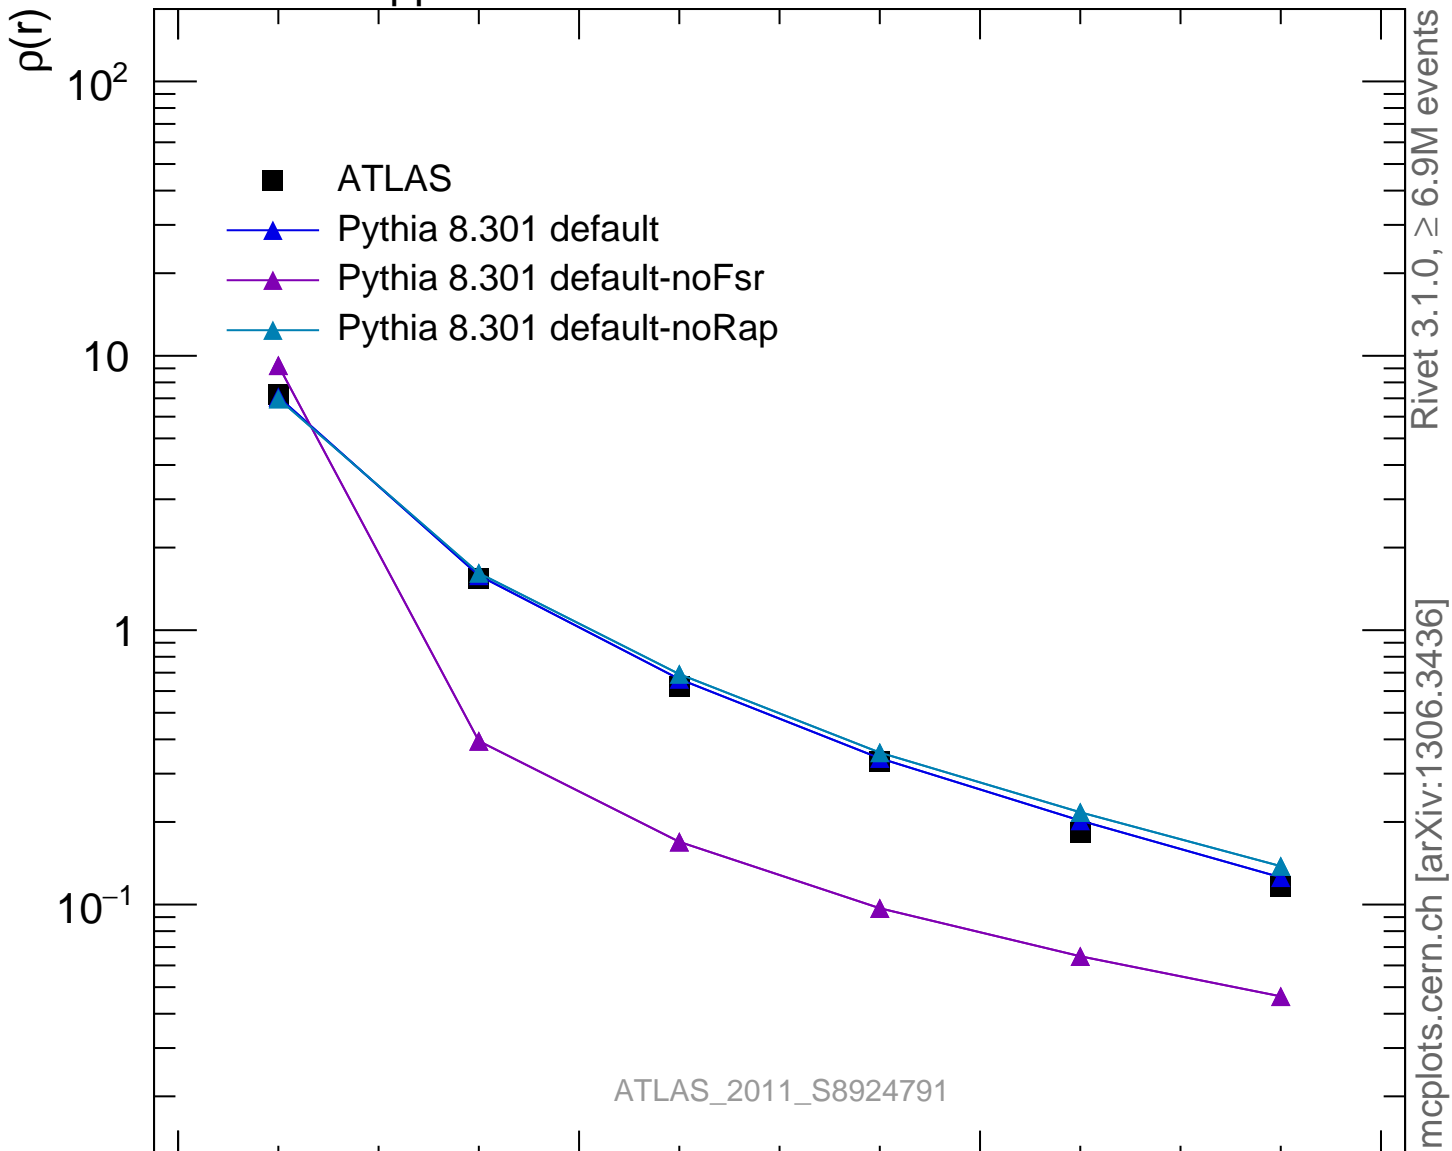

7000 GeV pp

Jets

Rivet 3.1.0,  $\geq 6.9M$  events  
mcplots.cern.ch [arXiv:1306.3436]