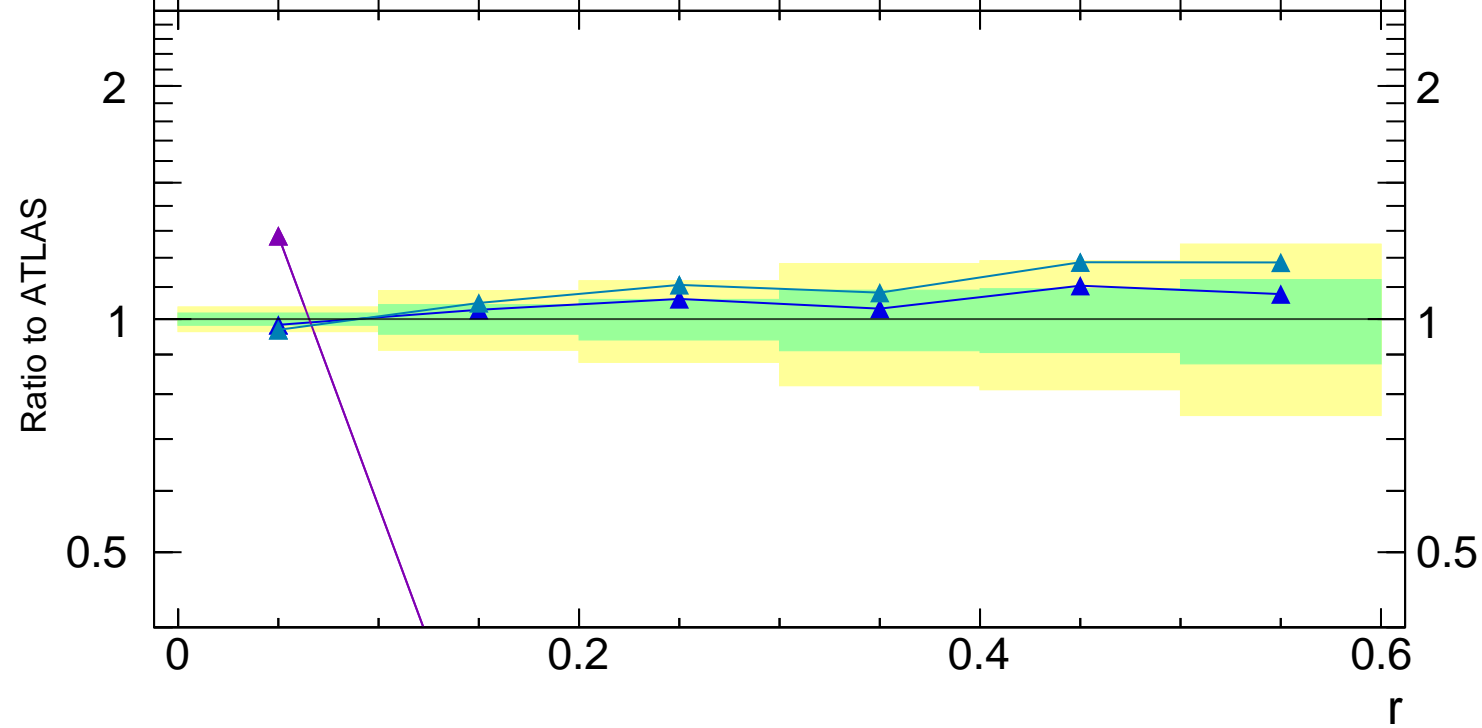

7000 GeV pp

Jets

Rivet 3.1.0,  $\geq 6.9M$  events  
mcplots.cern.ch [arXiv:1306.3436]