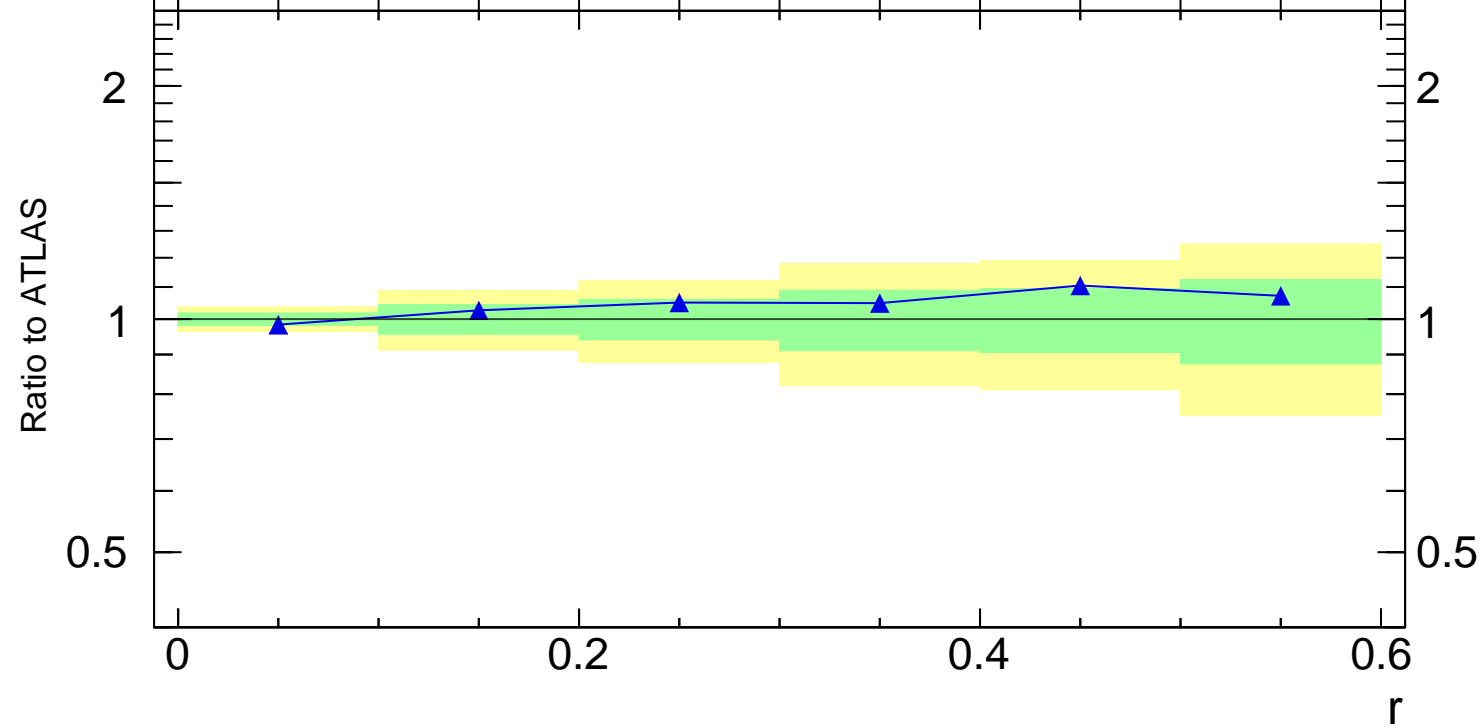

7000 GeV pp

Jets

ATLAS_2011_S8924791

Rivet 3.1.0, 7.3M events
mcplots.cern.ch [arXiv:1306.3436]