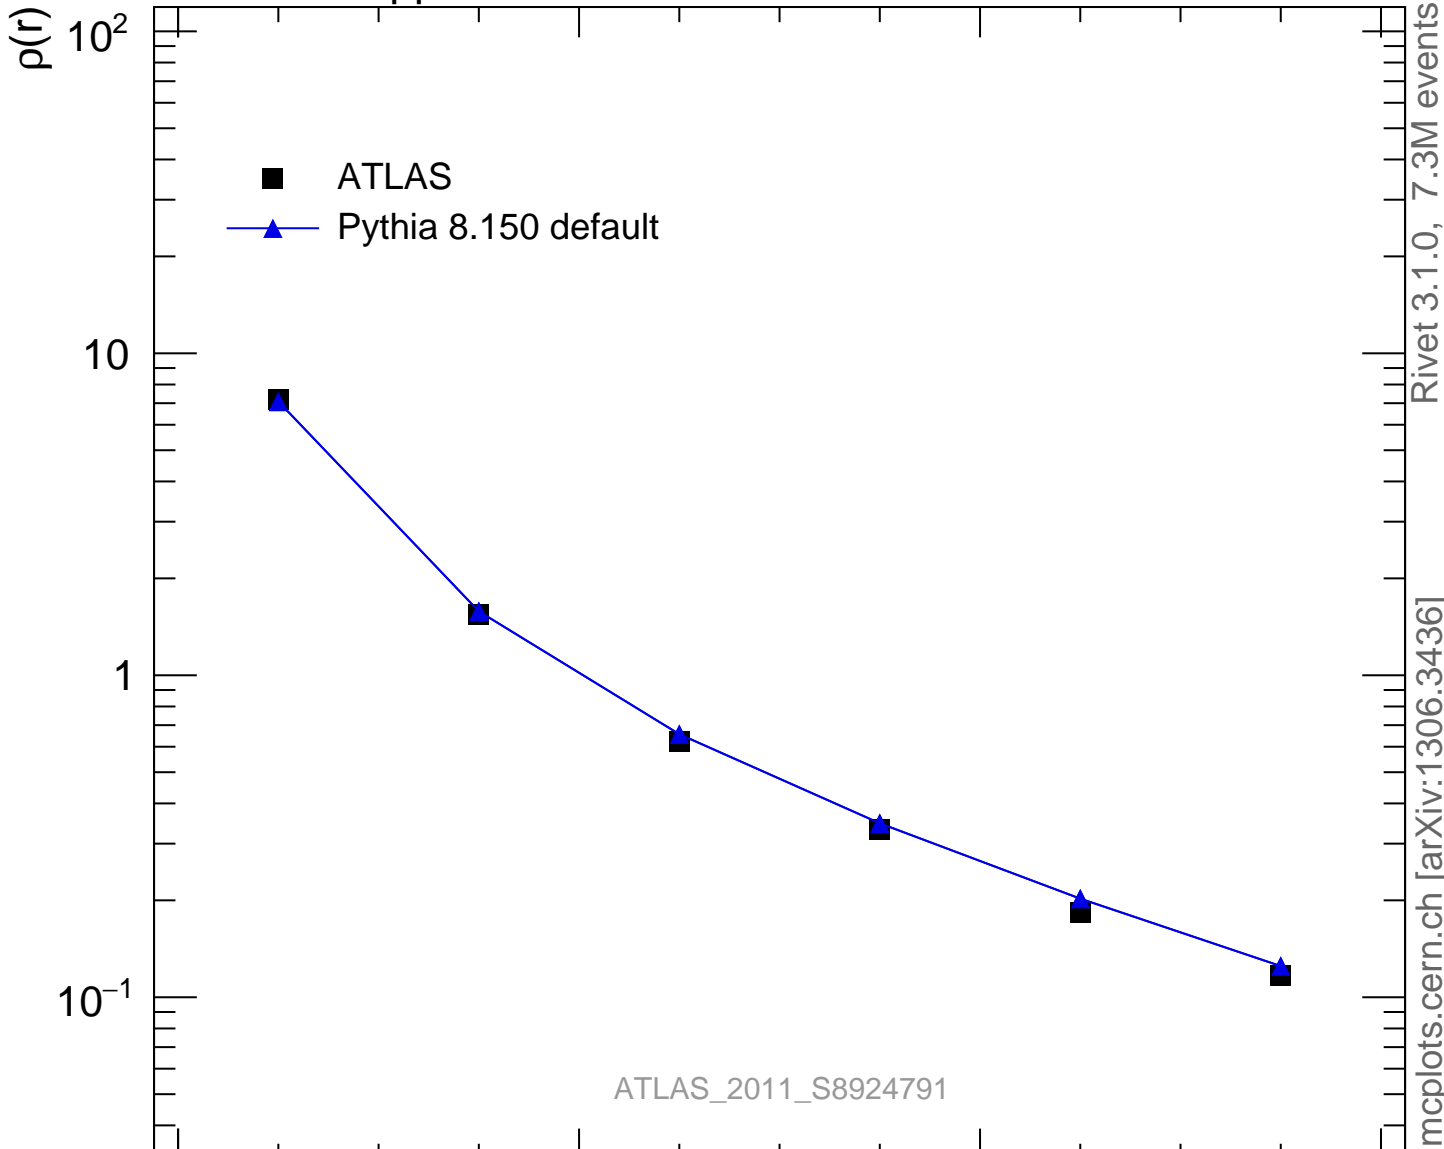

7000 GeV pp

Jets

ATLAS_2011_S8924791

Rivet 3.1.0, 7.3M events
mcplots.cern.ch [arXiv:1306.3436]