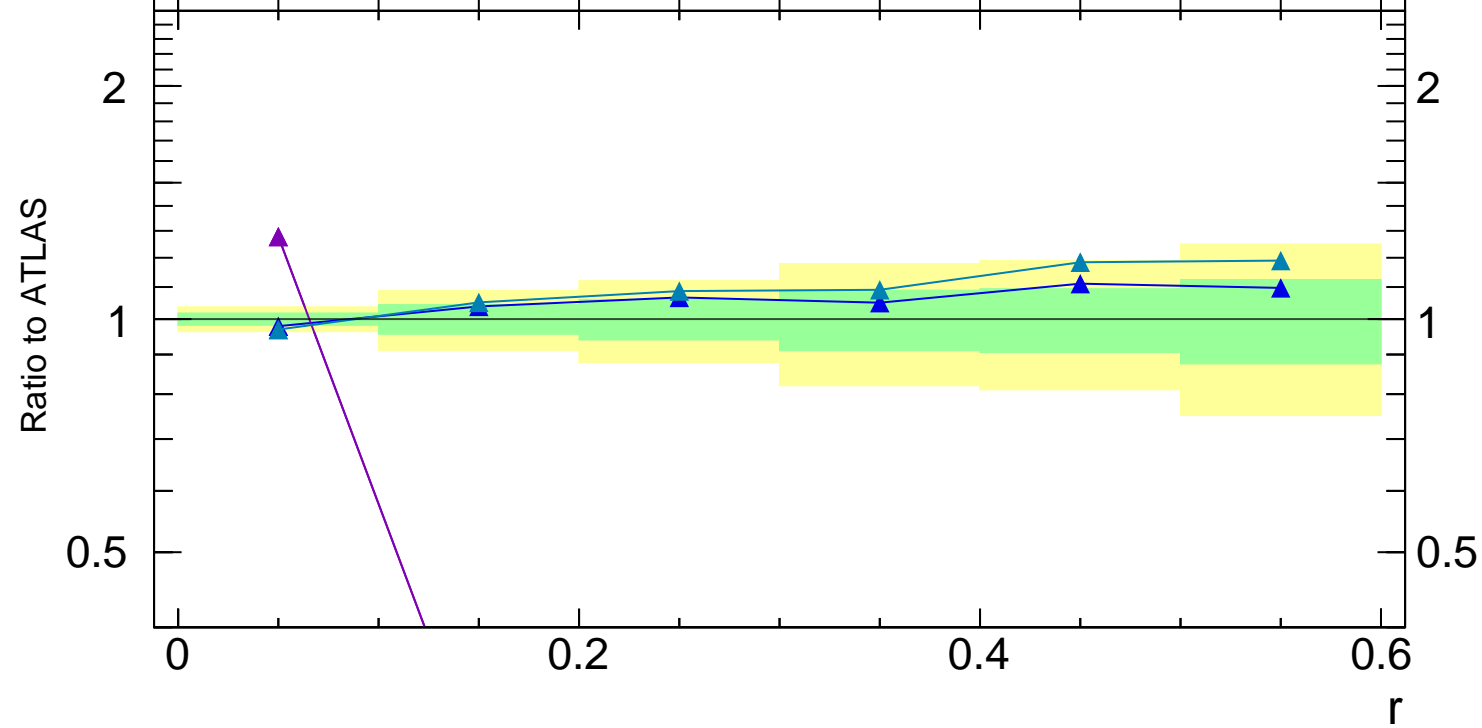

7000 GeV pp

Jets

ATLAS_2011_S8924791

Rivet 3.1.0, $\geq 7.1M$ events
mcplots.cern.ch [arXiv:1306.3436]