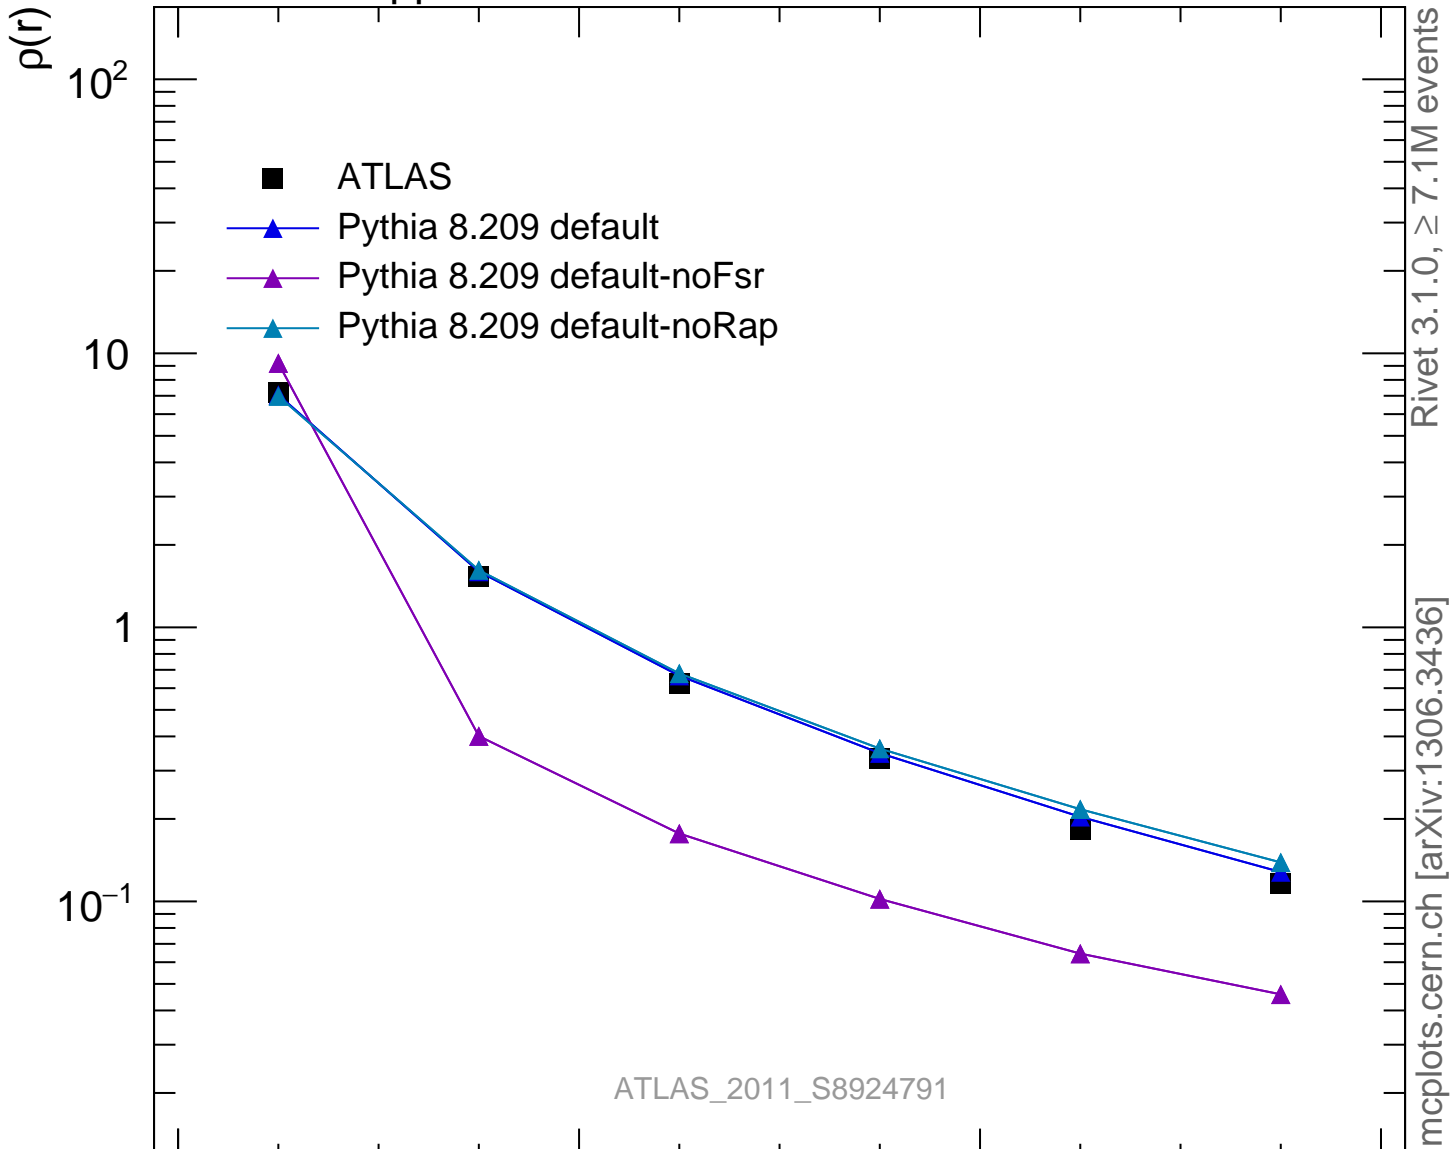

7000 GeV pp

Jets

ATLAS_2011_S8924791

Rivet 3.1.0, $\geq 7.1M$ events
mcplots.cern.ch [arXiv:1306.3436]