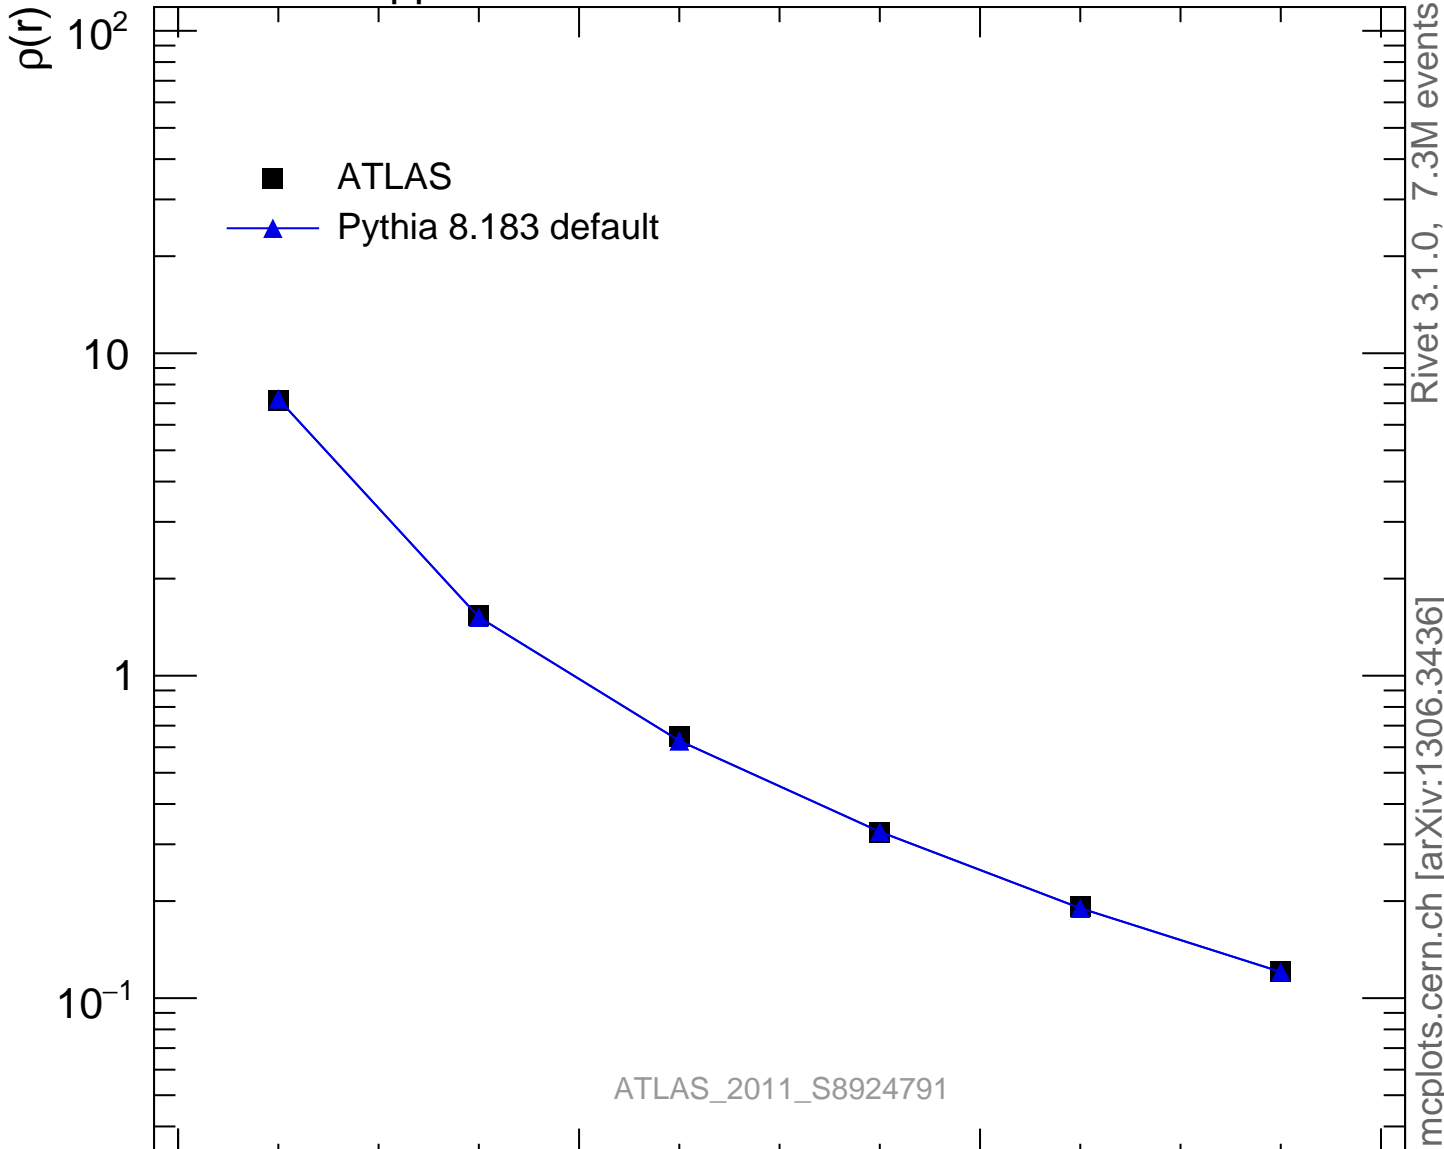

7000 GeV pp

Jets

ATLAS\_2011\_S8924791

Rivet 3.1.0, 7.3M events

mcplots.cern.ch [arXiv:1306.3436]