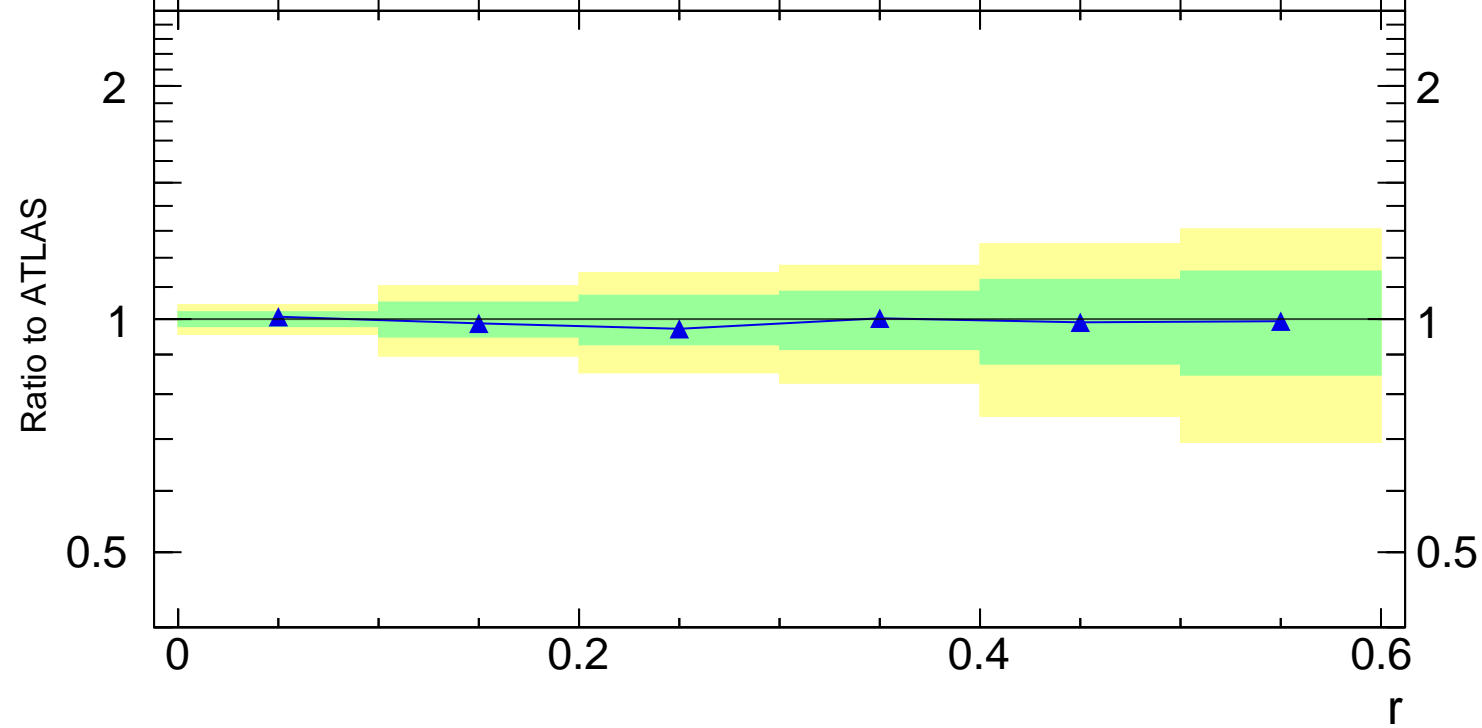

7000 GeV pp

Jets

ATLAS\_2011\_S8924791

Rivet 3.1.0, 7.3M events

mcplots.cern.ch [arXiv:1306.3436]