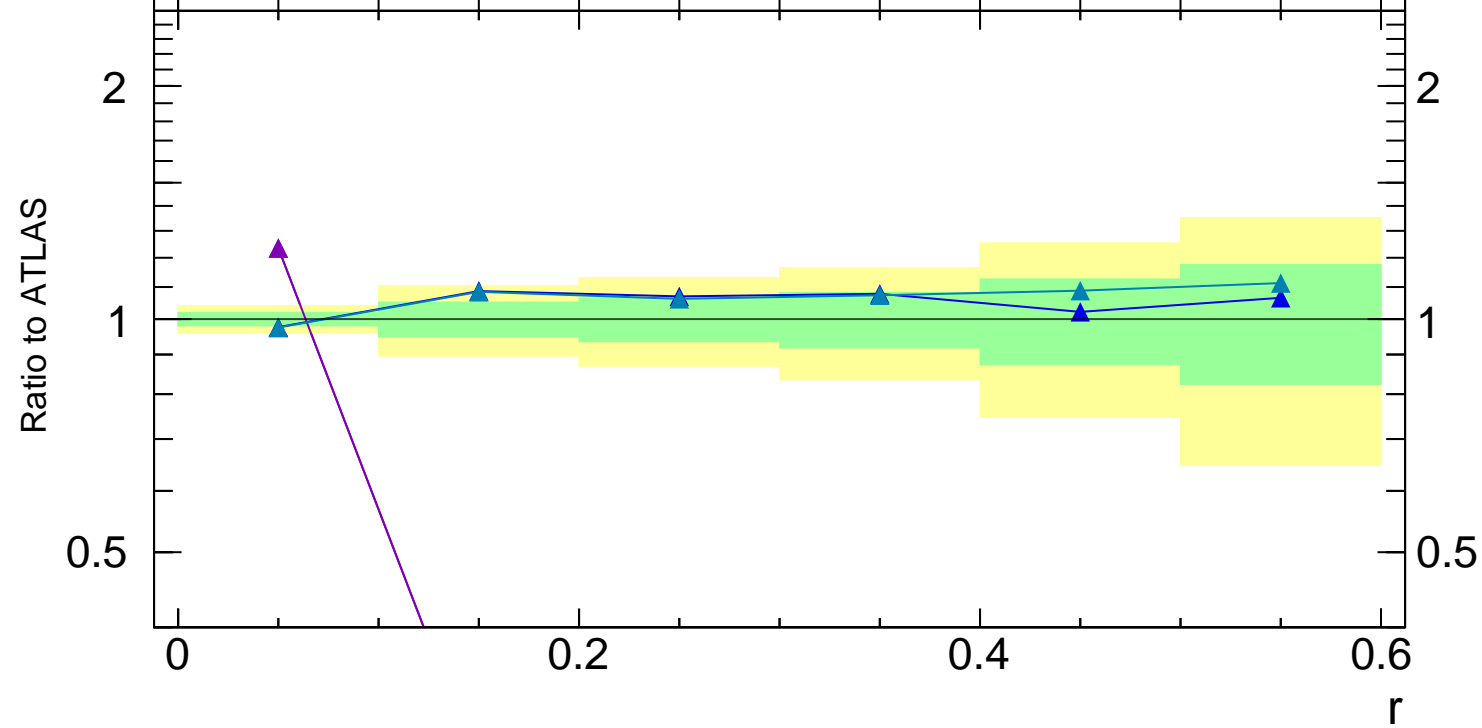

7000 GeV pp

Jets

Rivet 3.1.0, $\geq 6.9M$ events
mcplots.cern.ch [arXiv:1306.3436]