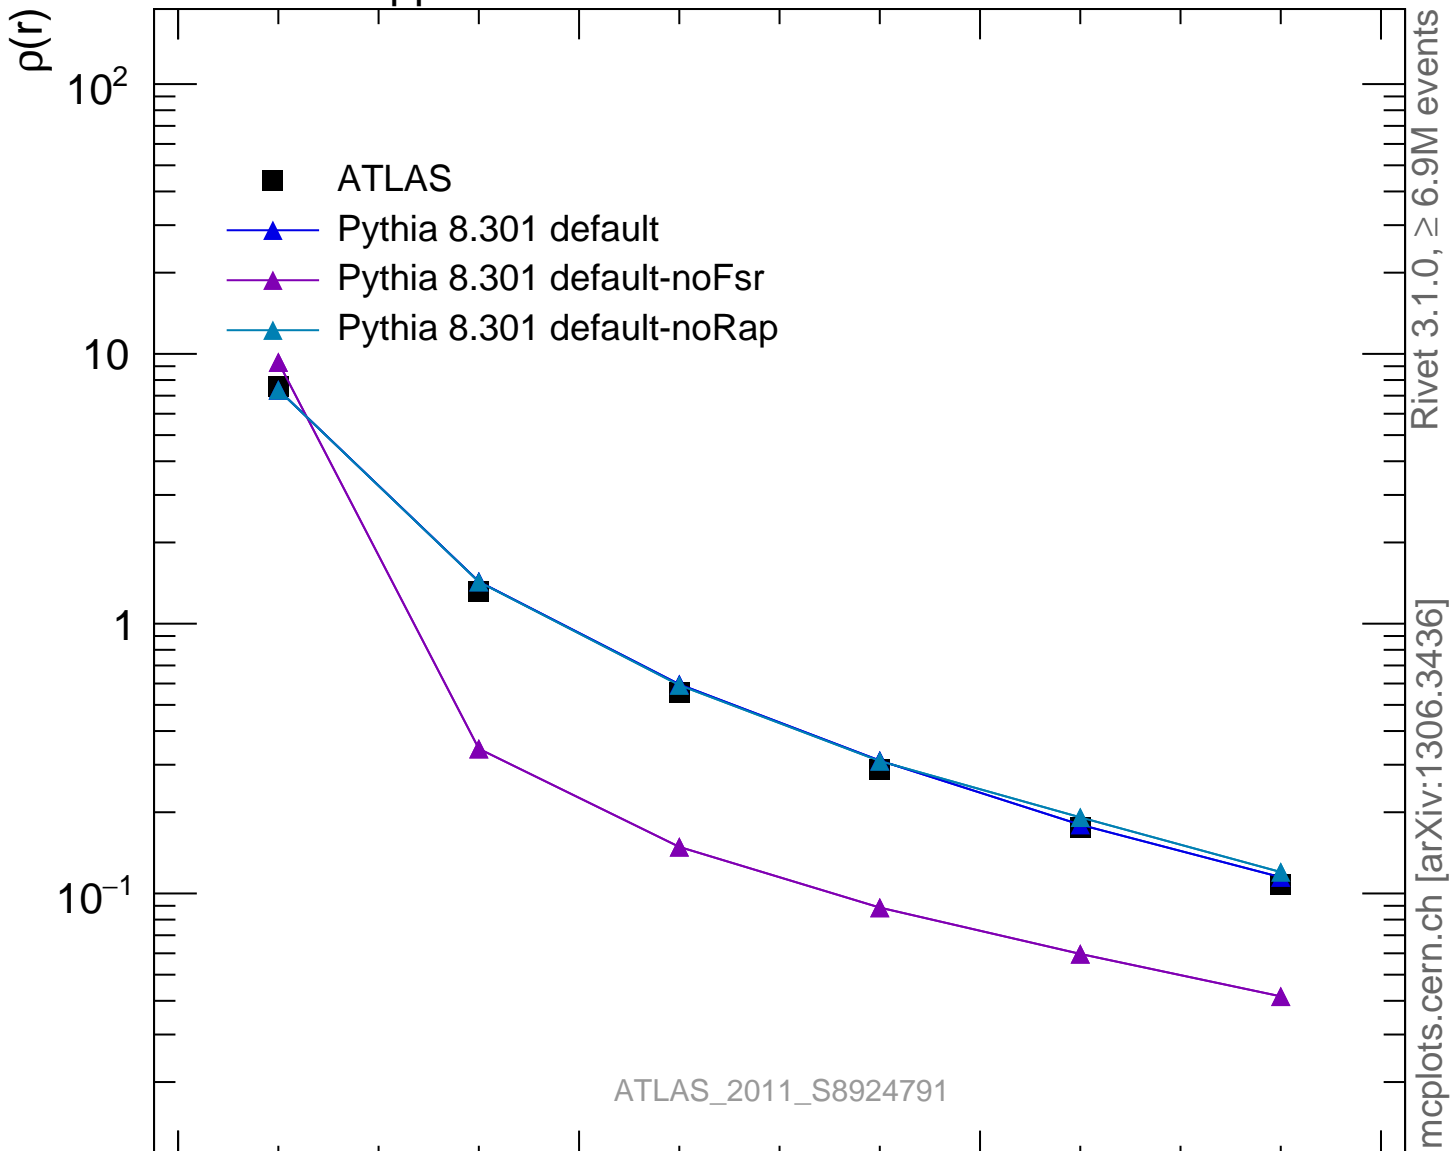

7000 GeV pp

Jets

Rivet 3.1.0, $\geq 6.9M$ events
mcplots.cern.ch [arXiv:1306.3436]