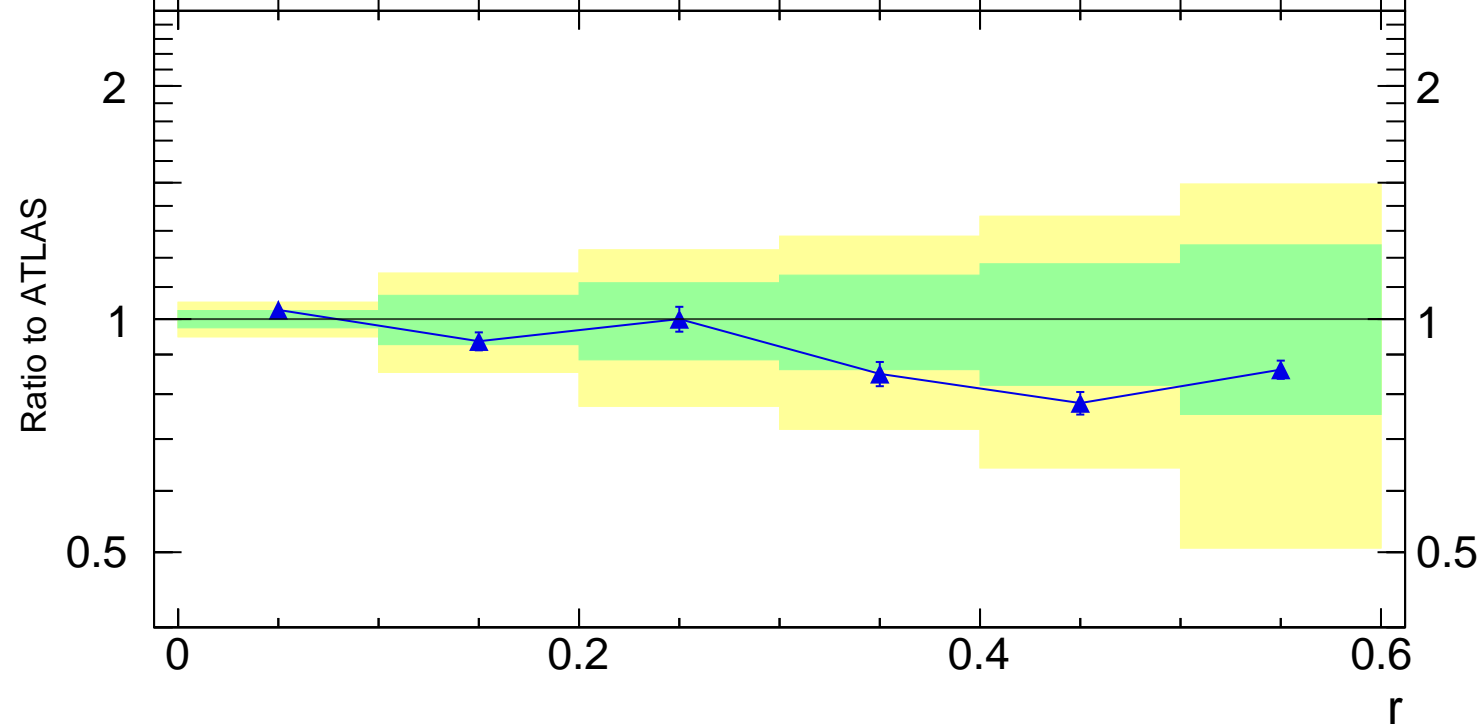

7000 GeV pp

Jets

ATLAS\_2011\_S8924791

Rivet 3.1.0, 7.3M events  
mcplots.cern.ch [arXiv:1306.3436]