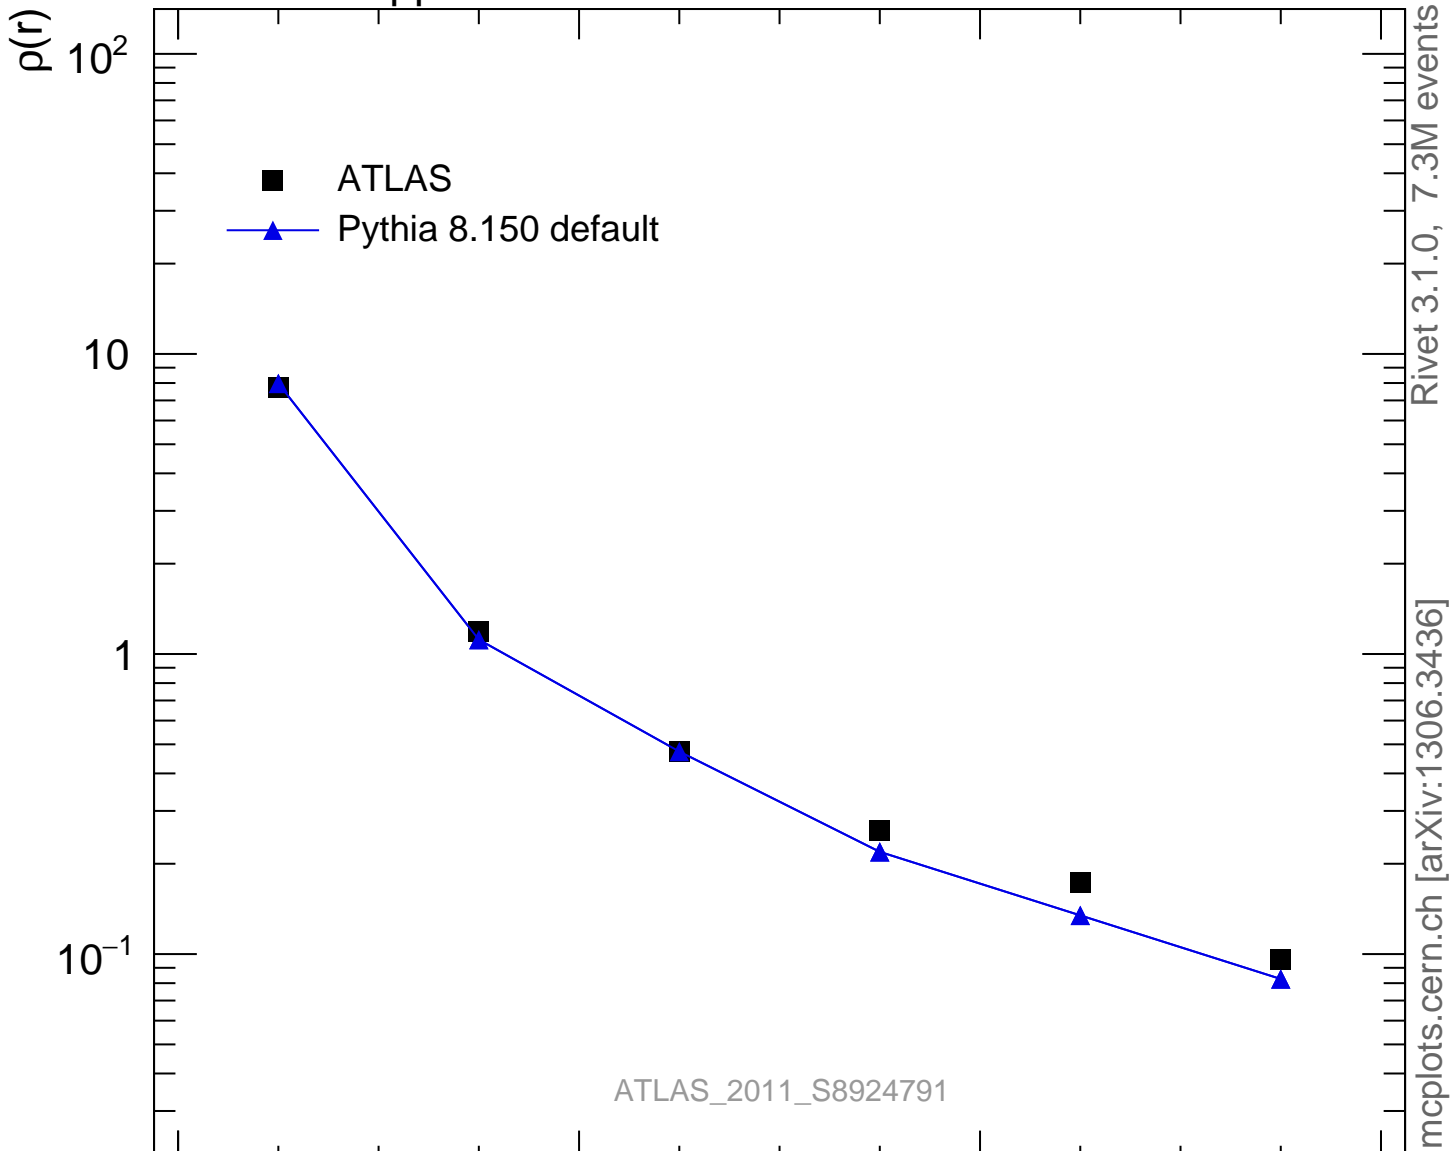

7000 GeV pp

Jets

ATLAS\_2011\_S8924791

Rivet 3.1.0, 7.3M events  
mcplots.cern.ch [arXiv:1306.3436]