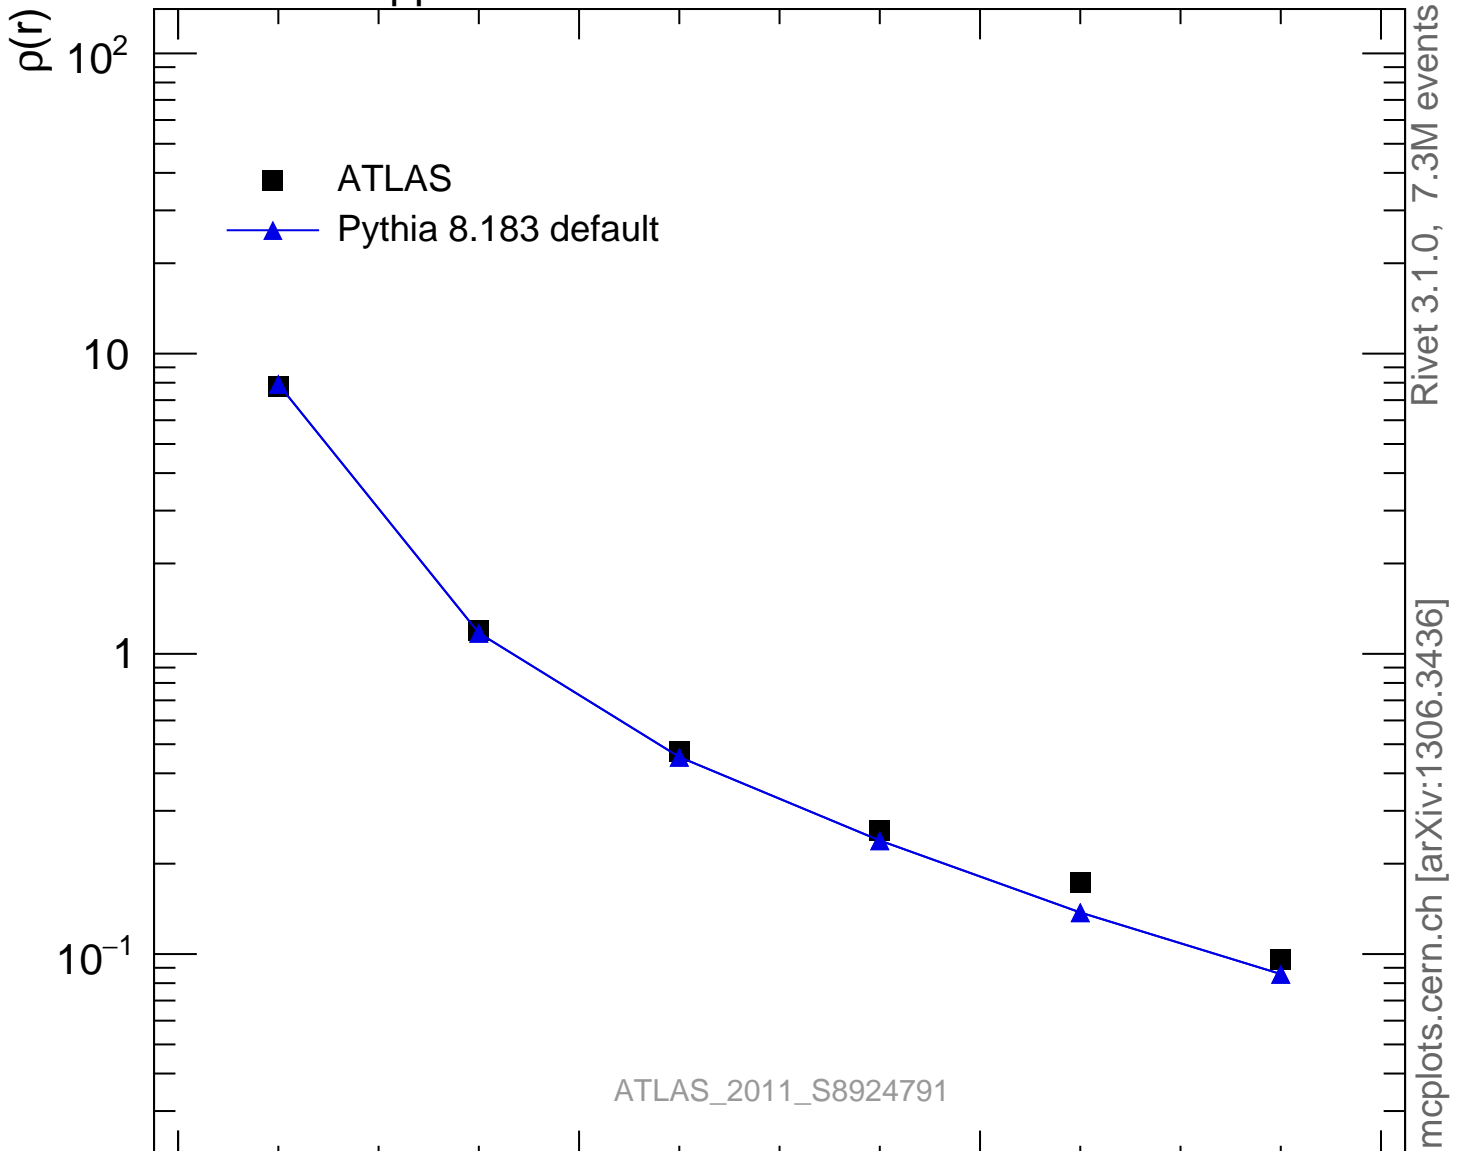

7000 GeV pp

Jets

ATLAS\_2011\_S8924791

Rivet 3.1.0, 7.3M events  
mcplots.cern.ch [arXiv:1306.3436]