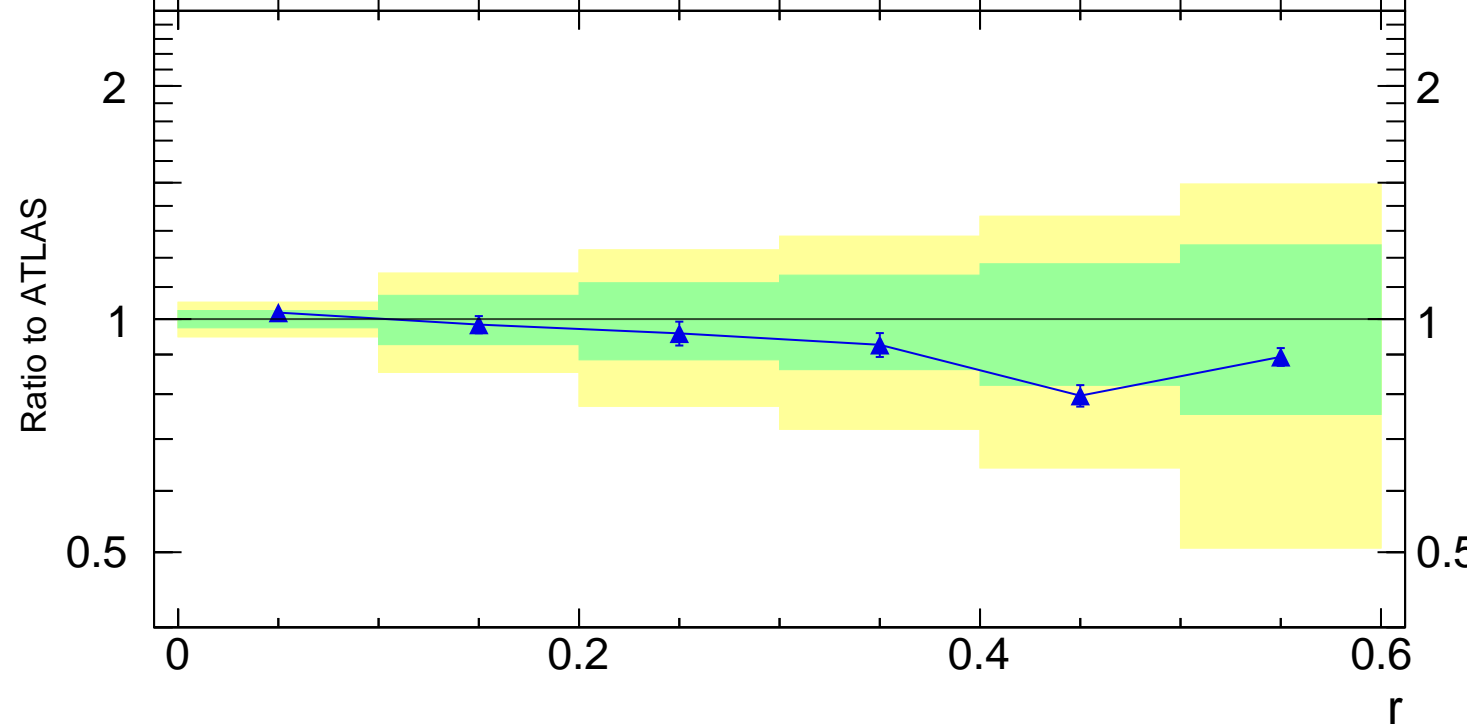

7000 GeV pp

Jets

ATLAS\_2011\_S8924791

Rivet 3.1.0, 7.3M events  
mcplots.cern.ch [arXiv:1306.3436]