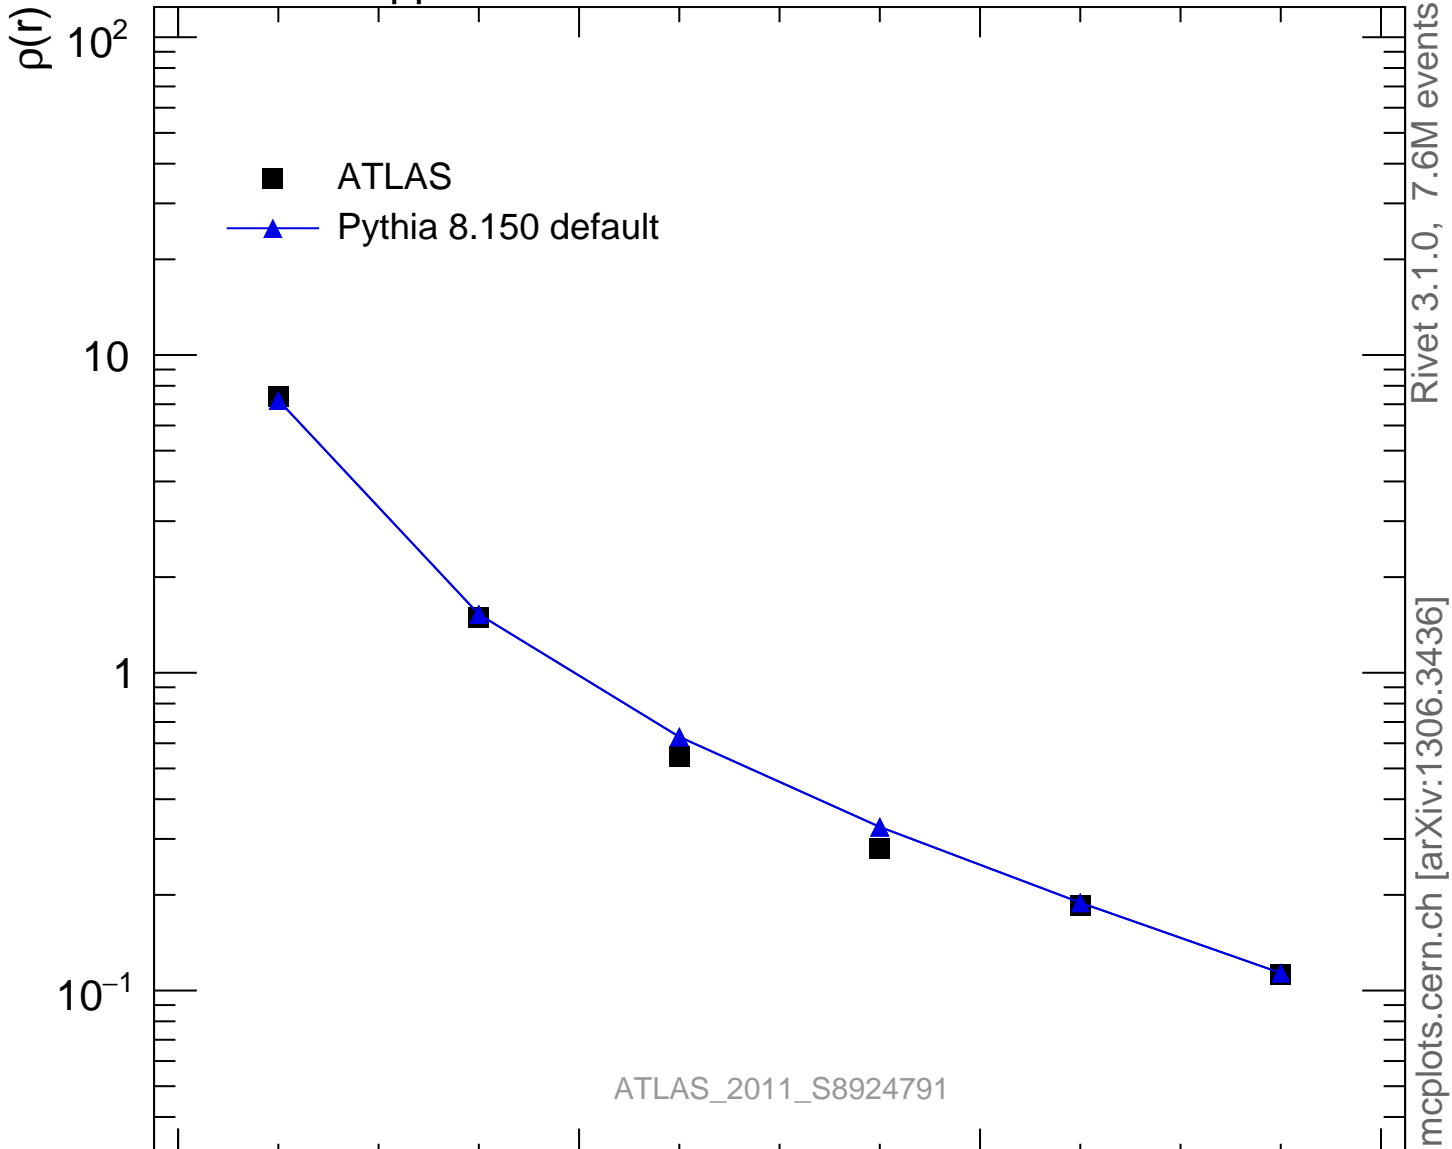

7000 GeV pp

Jets

ATLAS_2011_S8924791

Rivet 3.1.0, 7.6M events
mcplots.cern.ch [arXiv:1306.3436]