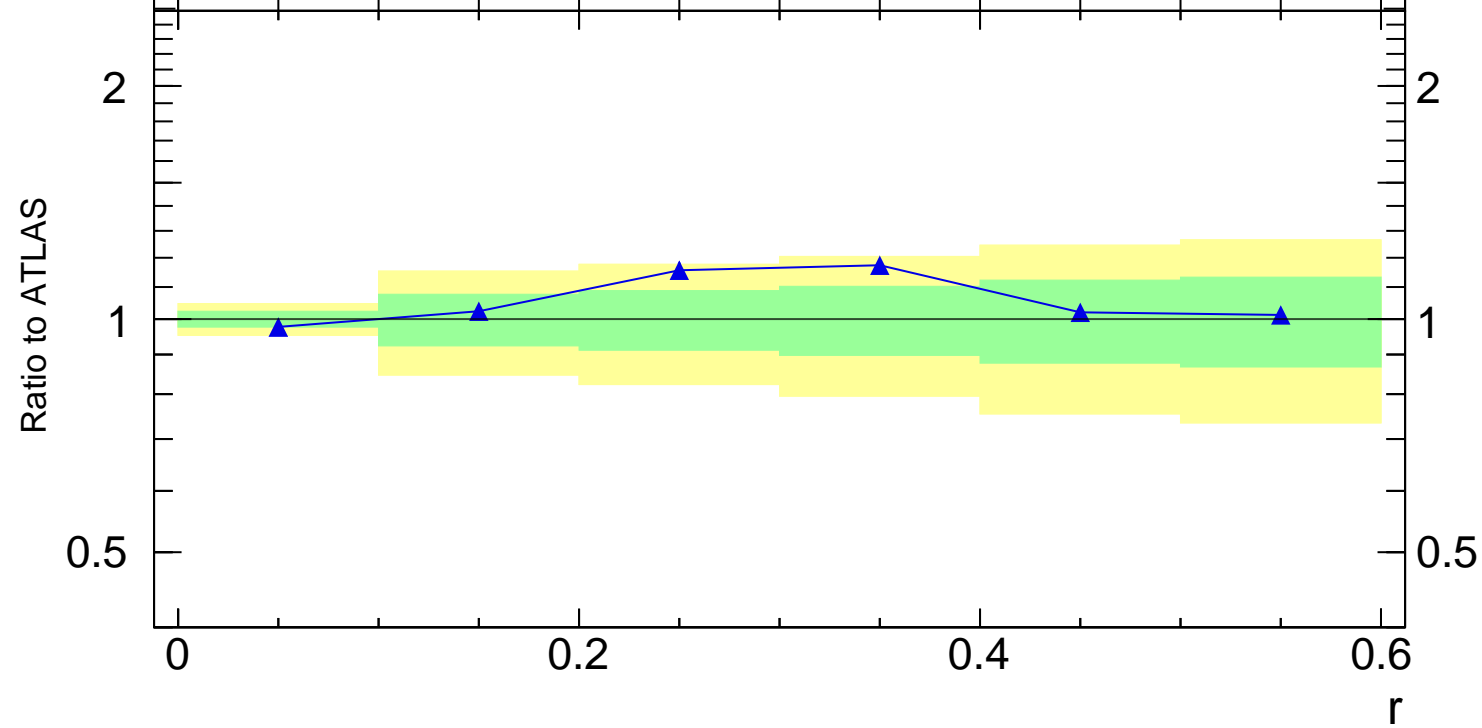

7000 GeV pp

Jets

ATLAS_2011_S8924791

Rivet 3.1.0, 7.6M events
mcplots.cern.ch [arXiv:1306.3436]