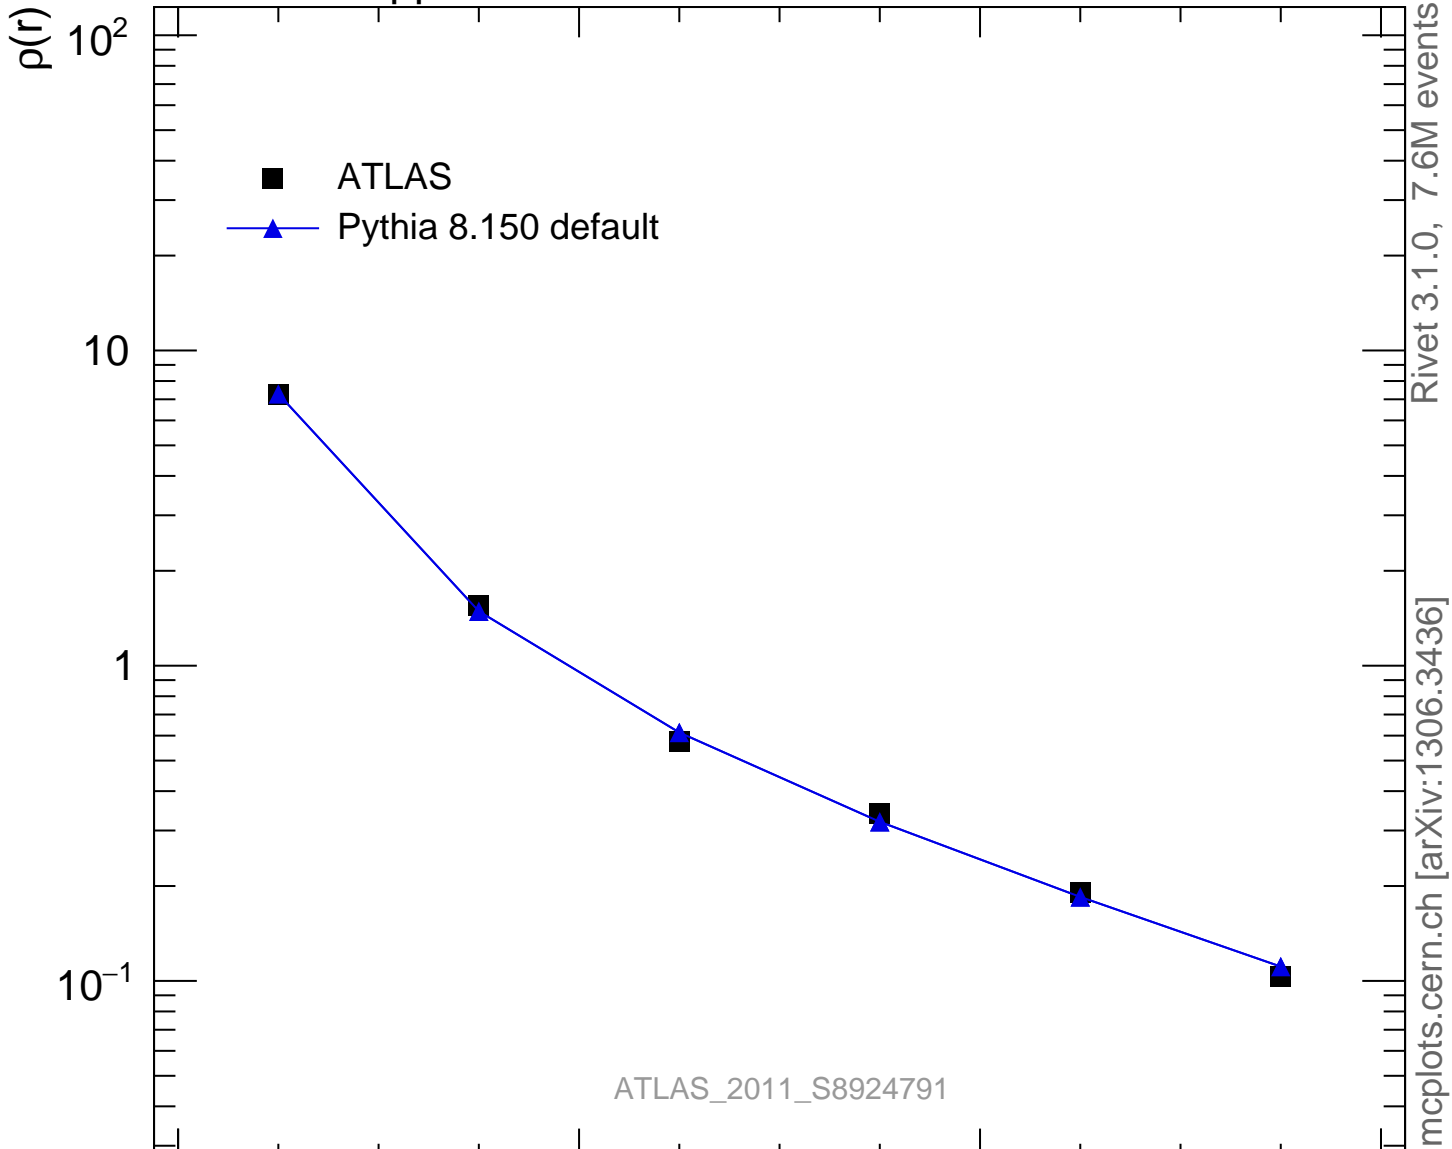

7000 GeV pp

Jets

ATLAS\_2011\_S8924791

Rivet 3.1.0, 7.6M events  
mcplots.cern.ch [arXiv:1306.3436]