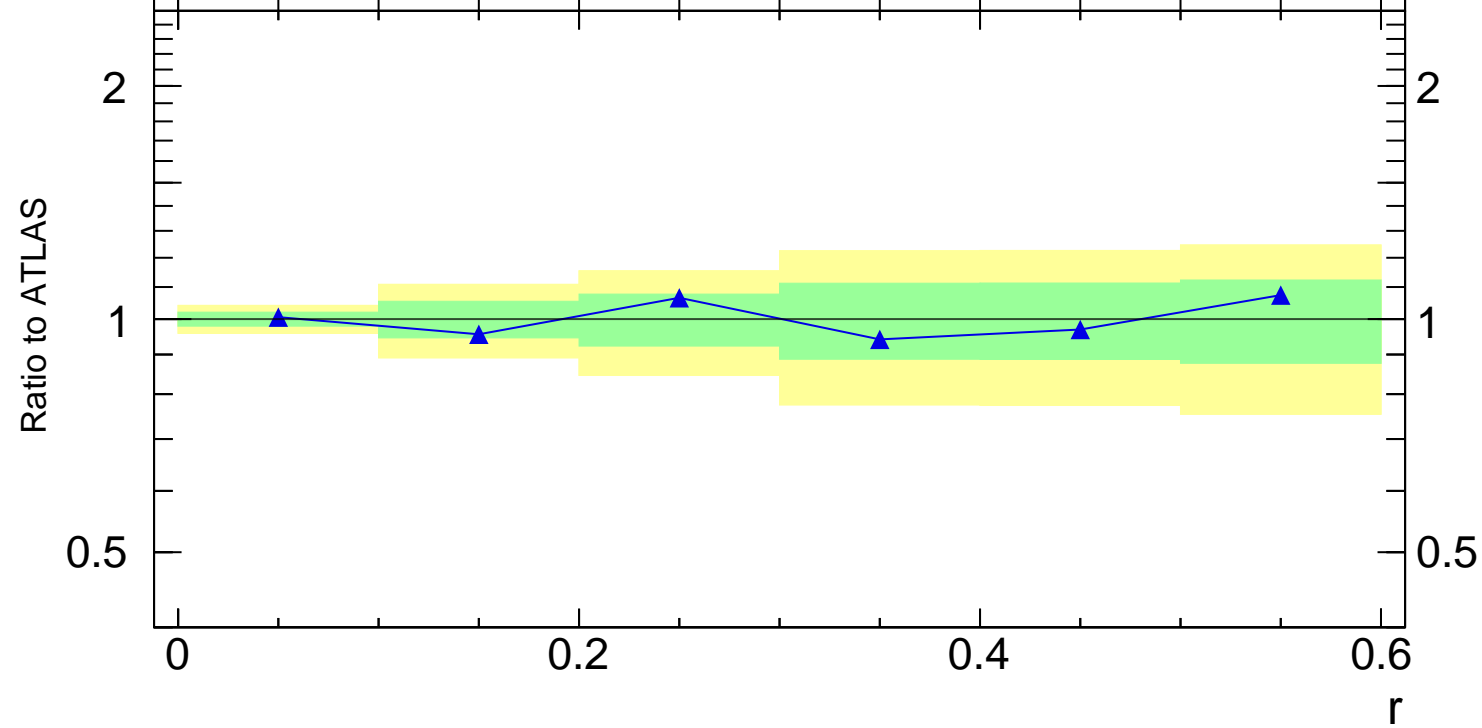

7000 GeV pp

Jets

ATLAS\_2011\_S8924791

Rivet 3.1.0, 7.6M events  
mcplots.cern.ch [arXiv:1306.3436]