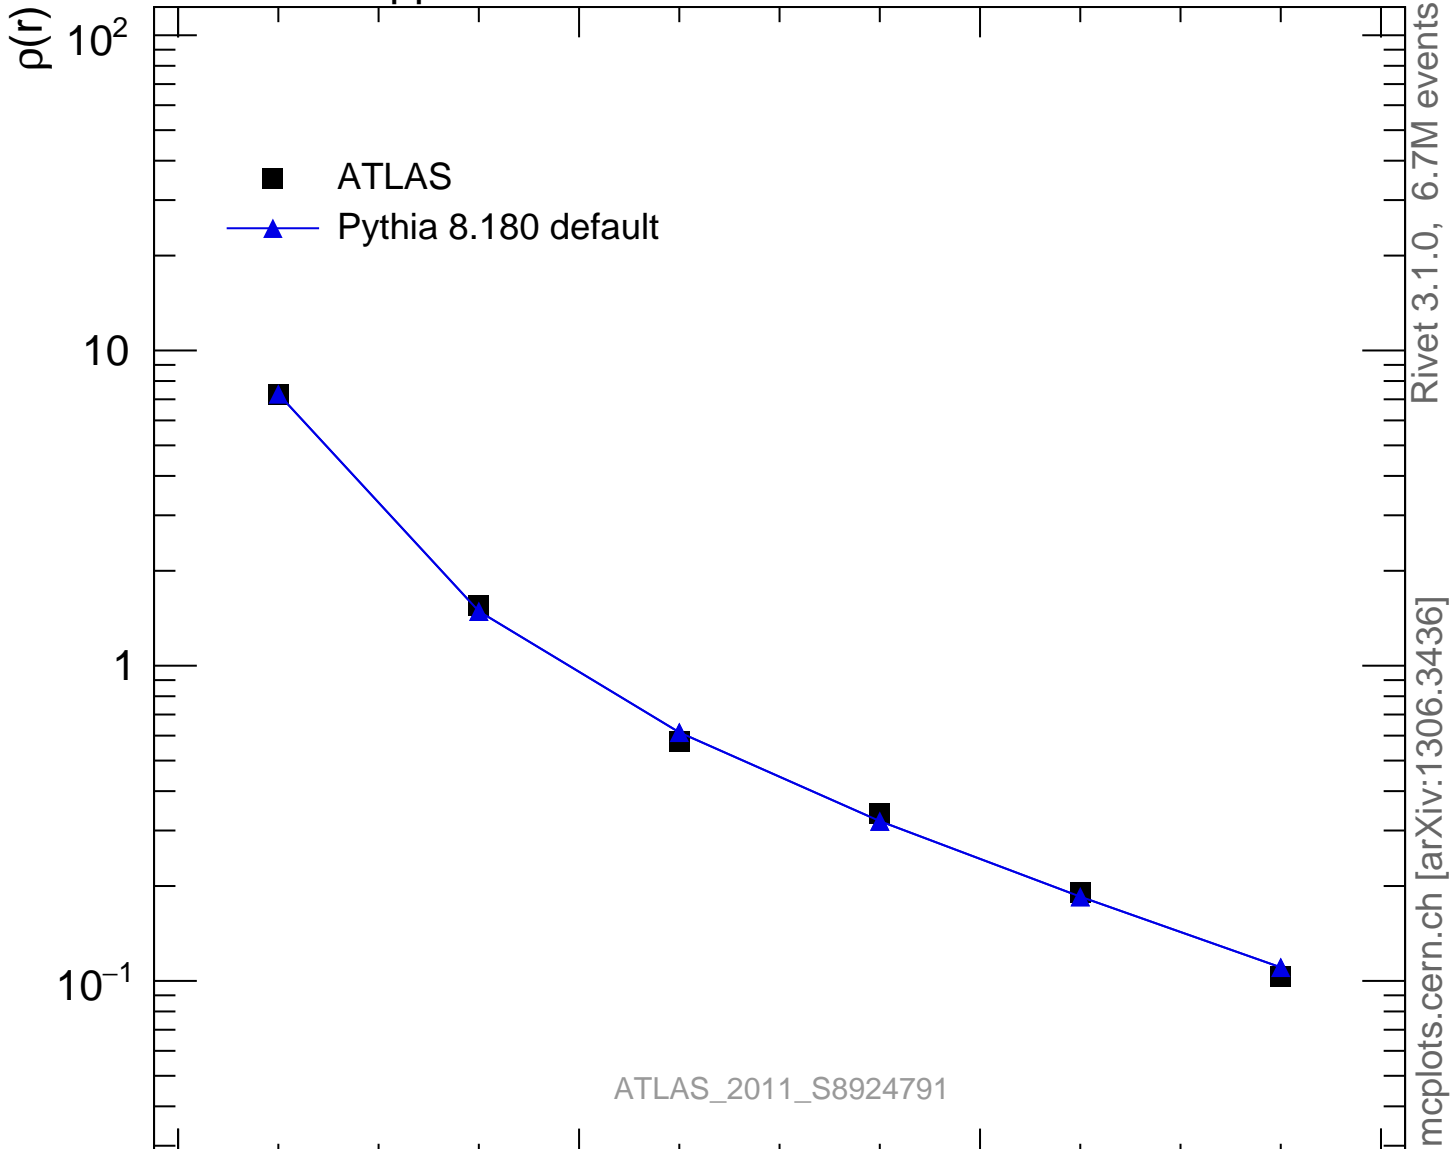

7000 GeV pp

Jets

ATLAS\_2011\_S8924791

Rivet 3.1.0, 6.7M events  
mcplots.cern.ch [arXiv:1306.3436]