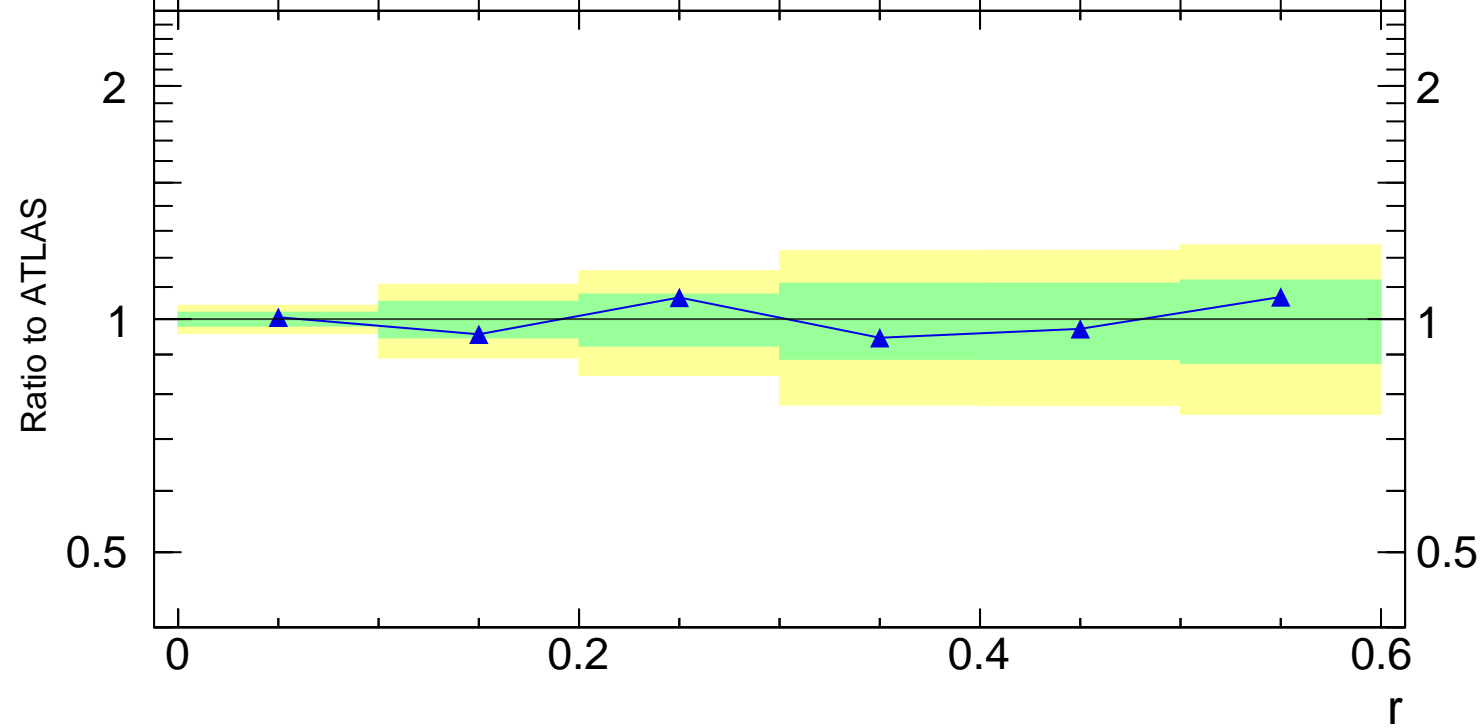

7000 GeV pp

Jets

ATLAS\_2011\_S8924791

Rivet 3.1.0, 6.7M events  
mcplots.cern.ch [arXiv:1306.3436]