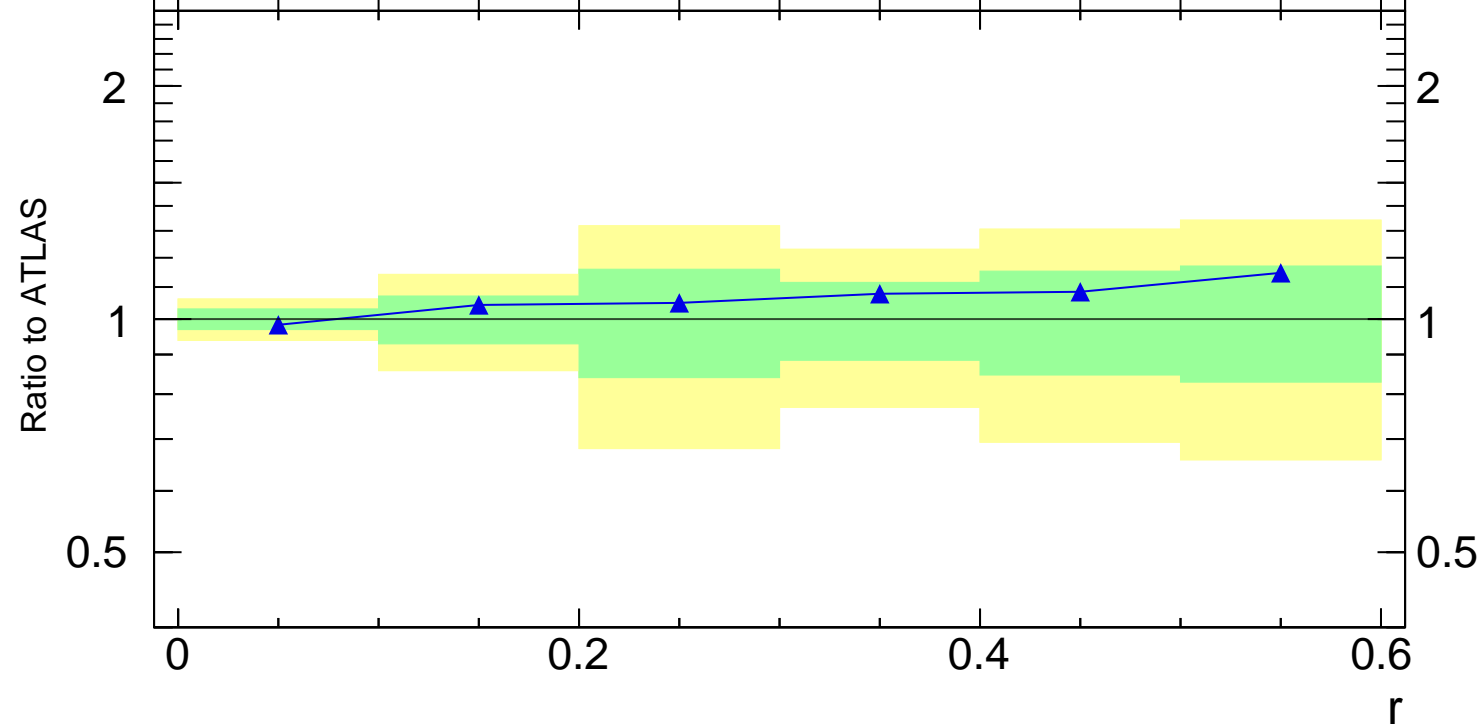

7000 GeV pp

Jets

ATLAS\_2011\_S8924791

Rivet 3.1.0, 7.7M events  
mcplots.cern.ch [arXiv:1306.3436]