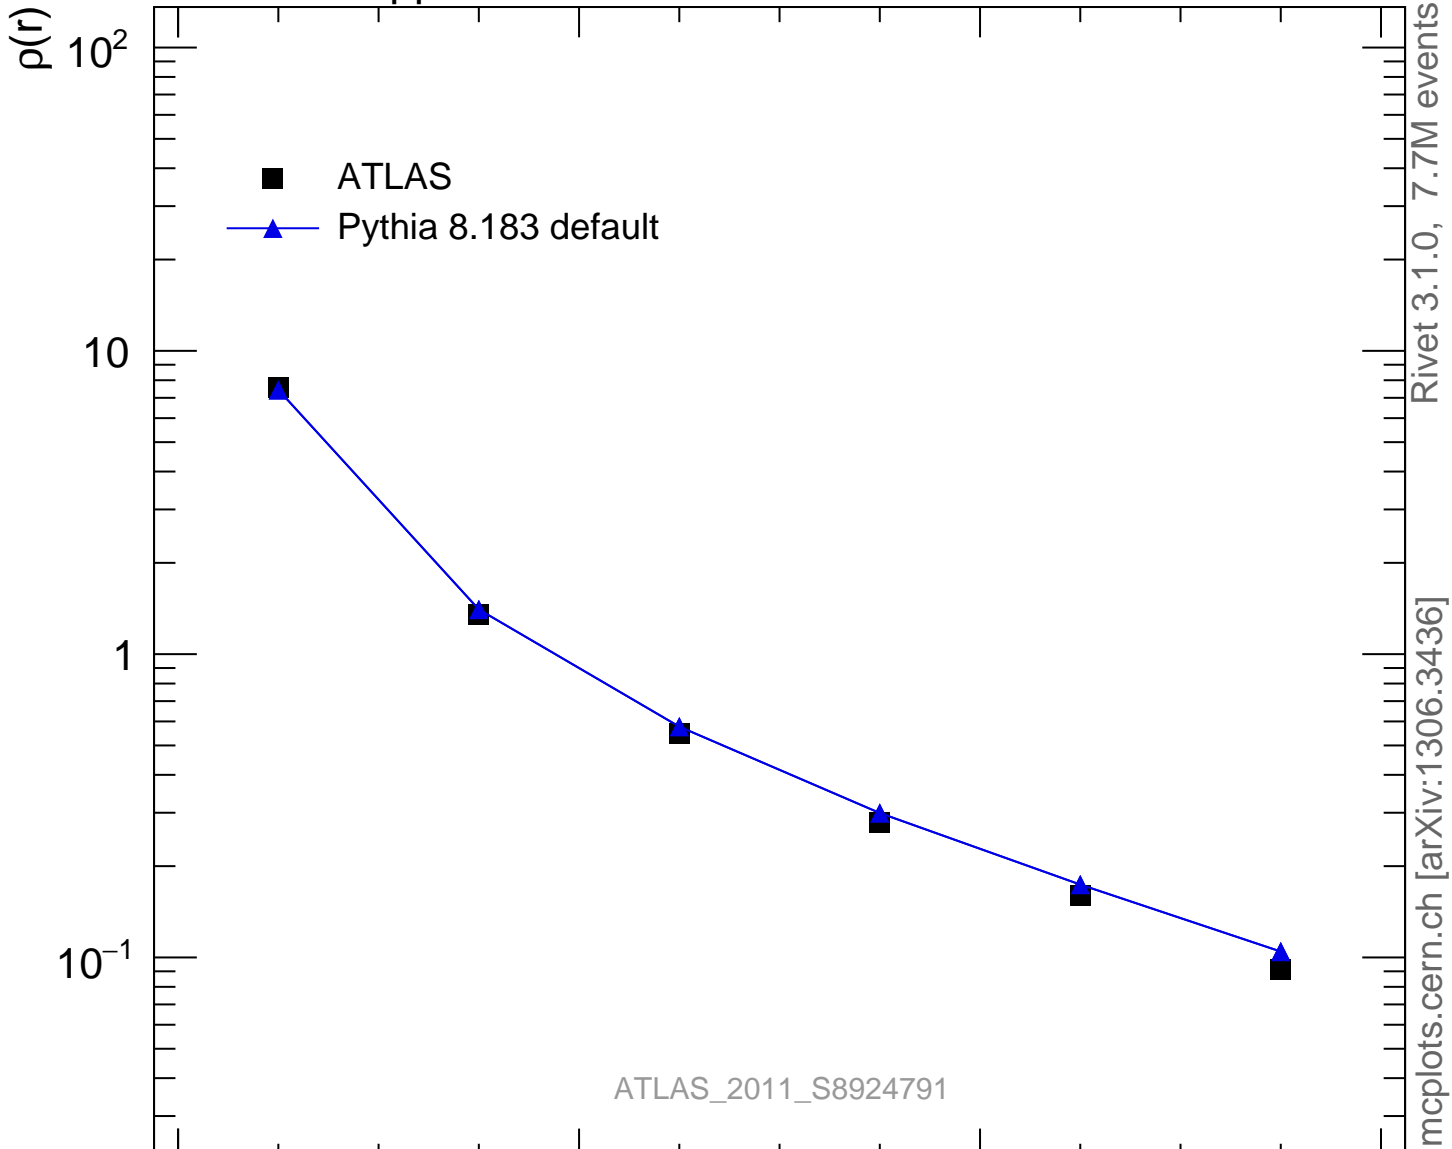

7000 GeV pp

Jets

ATLAS\_2011\_S8924791

Rivet 3.1.0, 7.7M events  
mcplots.cern.ch [arXiv:1306.3436]