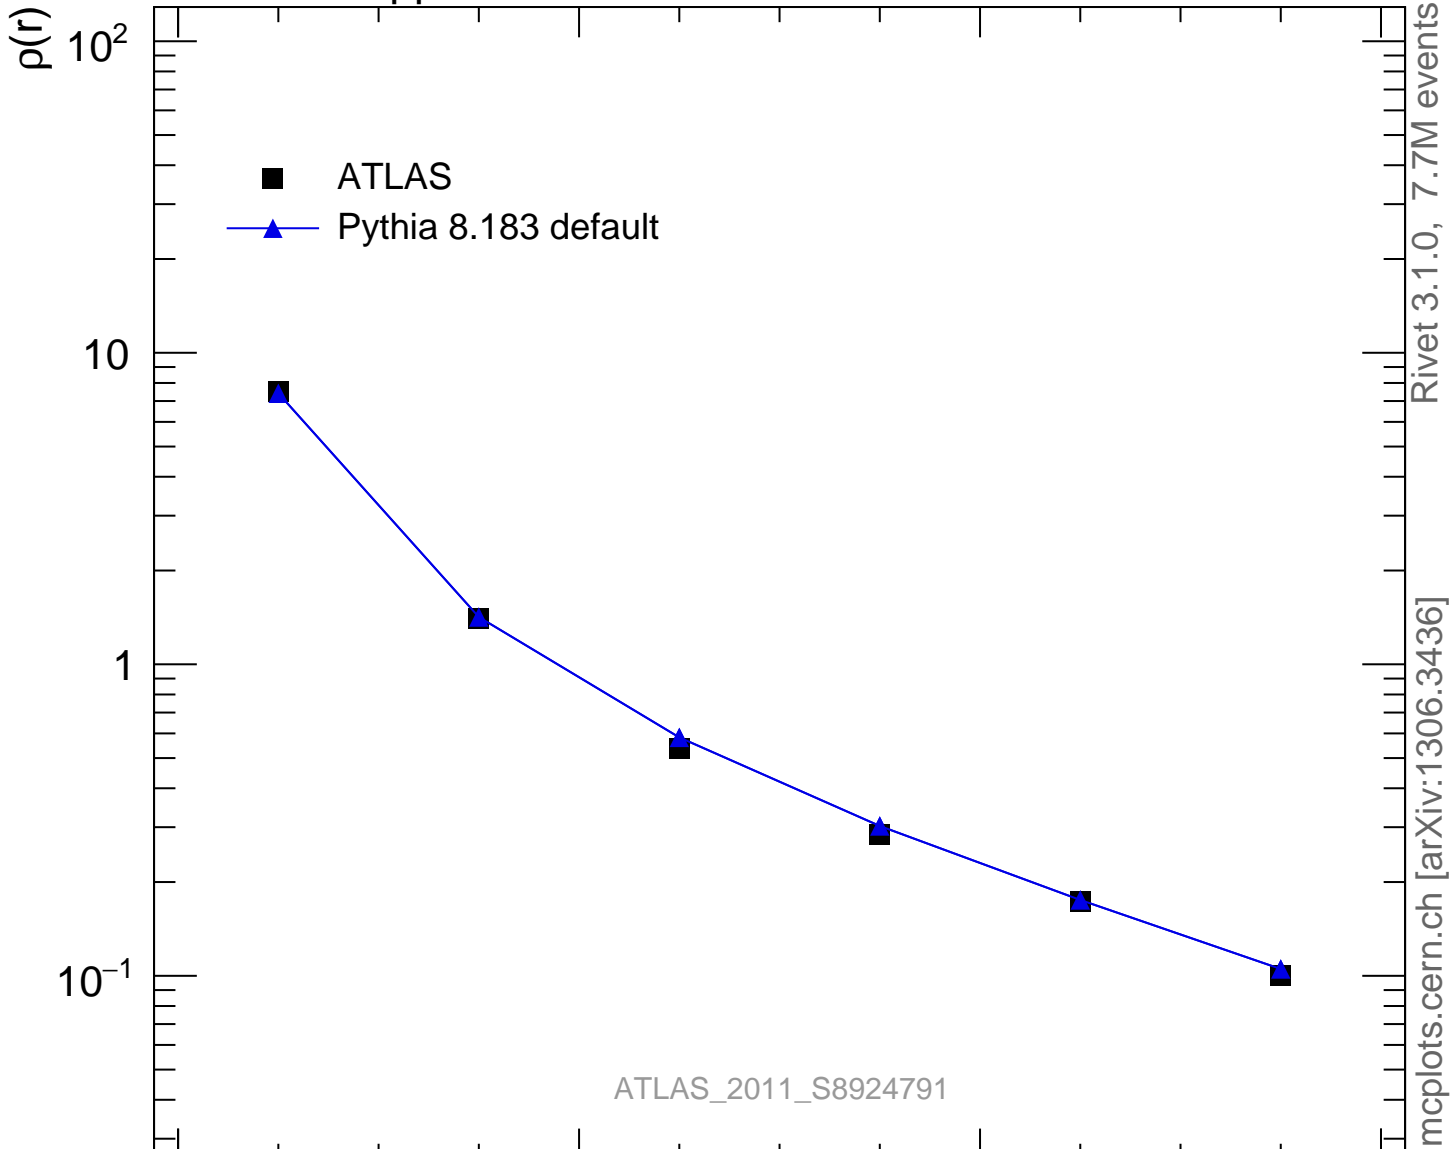

7000 GeV pp

Jets

ATLAS_2011_S8924791

Rivet 3.1.0, 7.7M events
mcplots.cern.ch [arXiv:1306.3436]