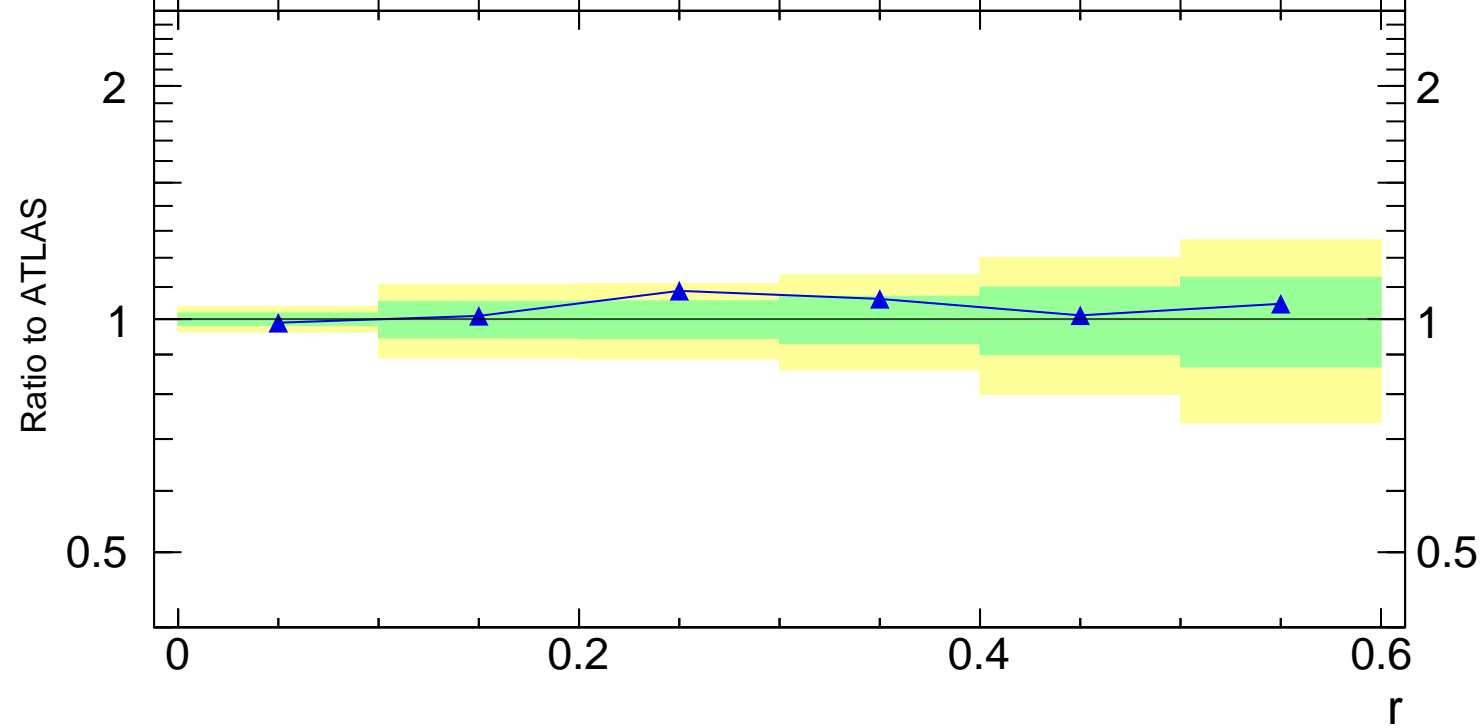

7000 GeV pp

Jets

ATLAS_2011_S8924791

Rivet 3.1.0, 7.7M events
mcplots.cern.ch [arXiv:1306.3436]