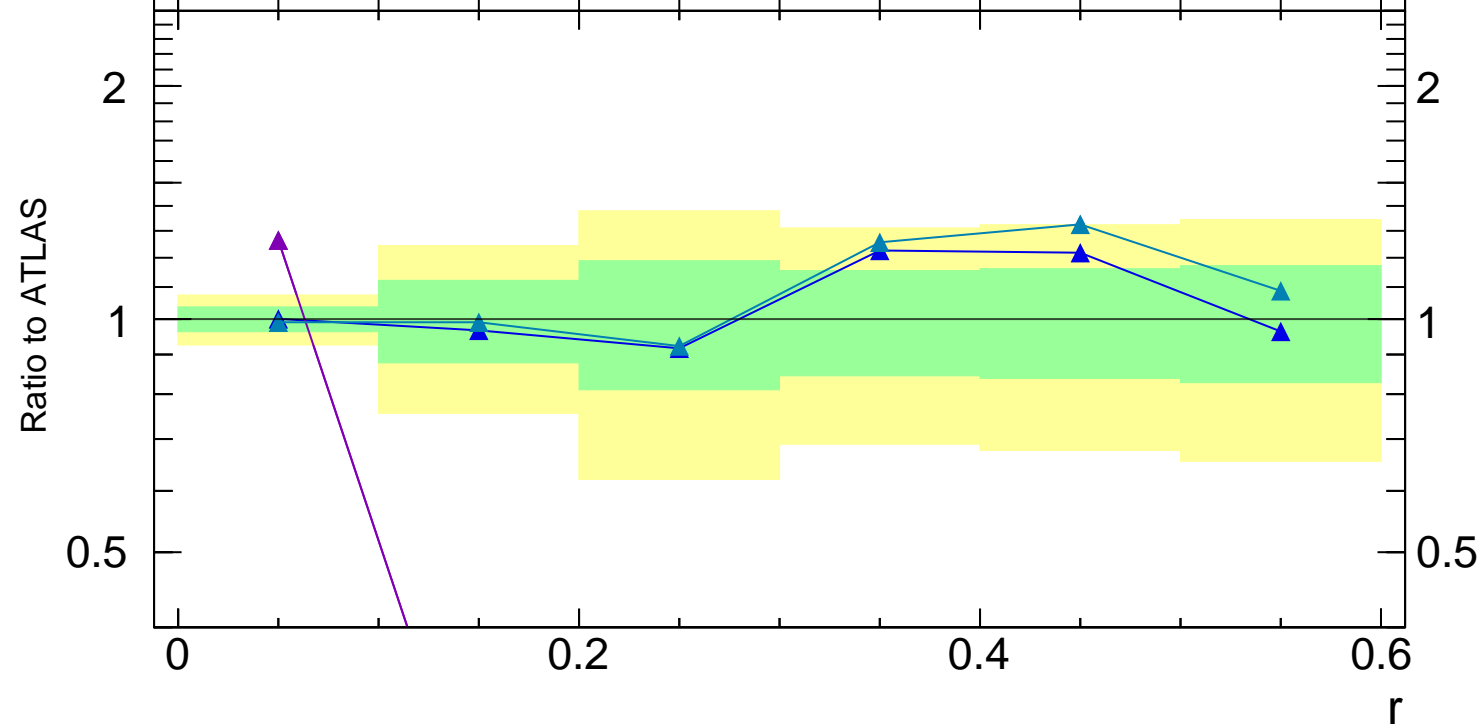

7000 GeV pp

Jets

ATLAS_2011_S8924791

Rivet 3.1.0, ≥ 7.1 M events
mcplots.cern.ch [arXiv:1306.3436]