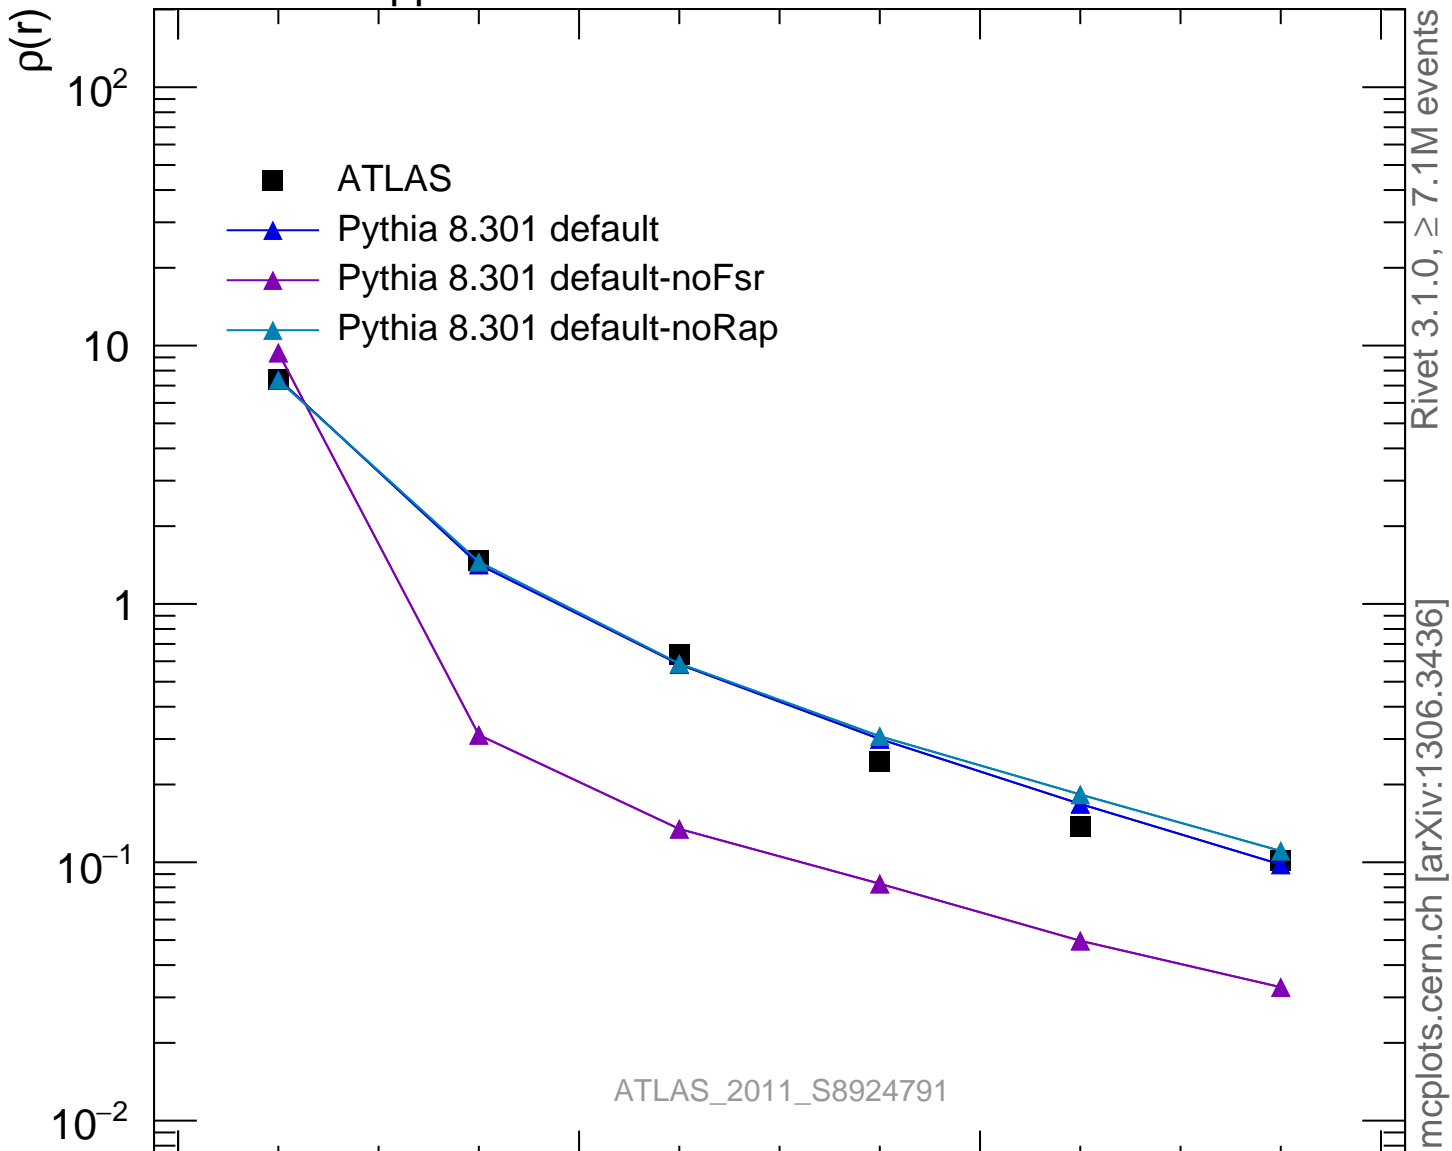

7000 GeV pp

Jets

ATLAS_2011_S8924791

Rivet 3.1.0, ≥ 7.1 M events
mcplots.cern.ch [arXiv:1306.3436]