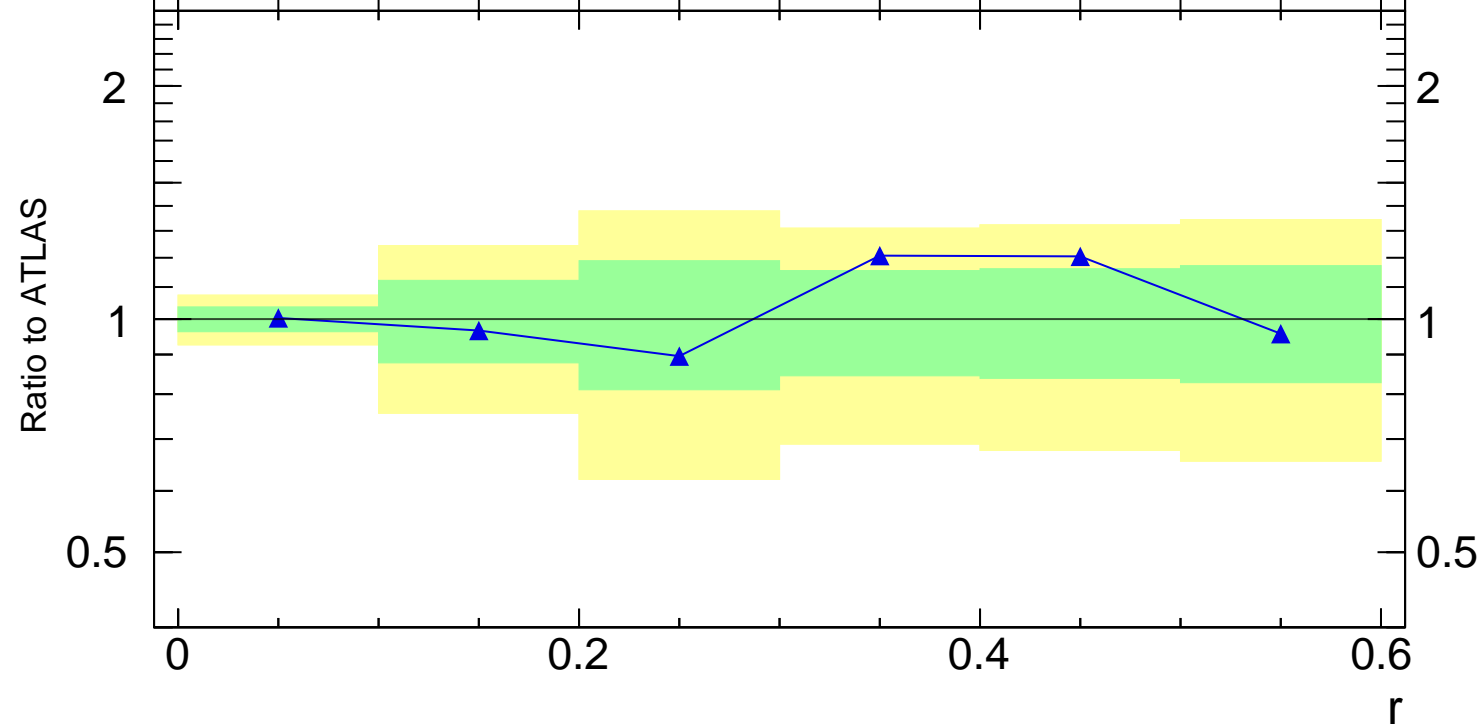

7000 GeV pp

Jets

ATLAS_2011_S8924791

Rivet 3.1.0, 7.6M events
mcplots.cern.ch [arXiv:1306.3436]