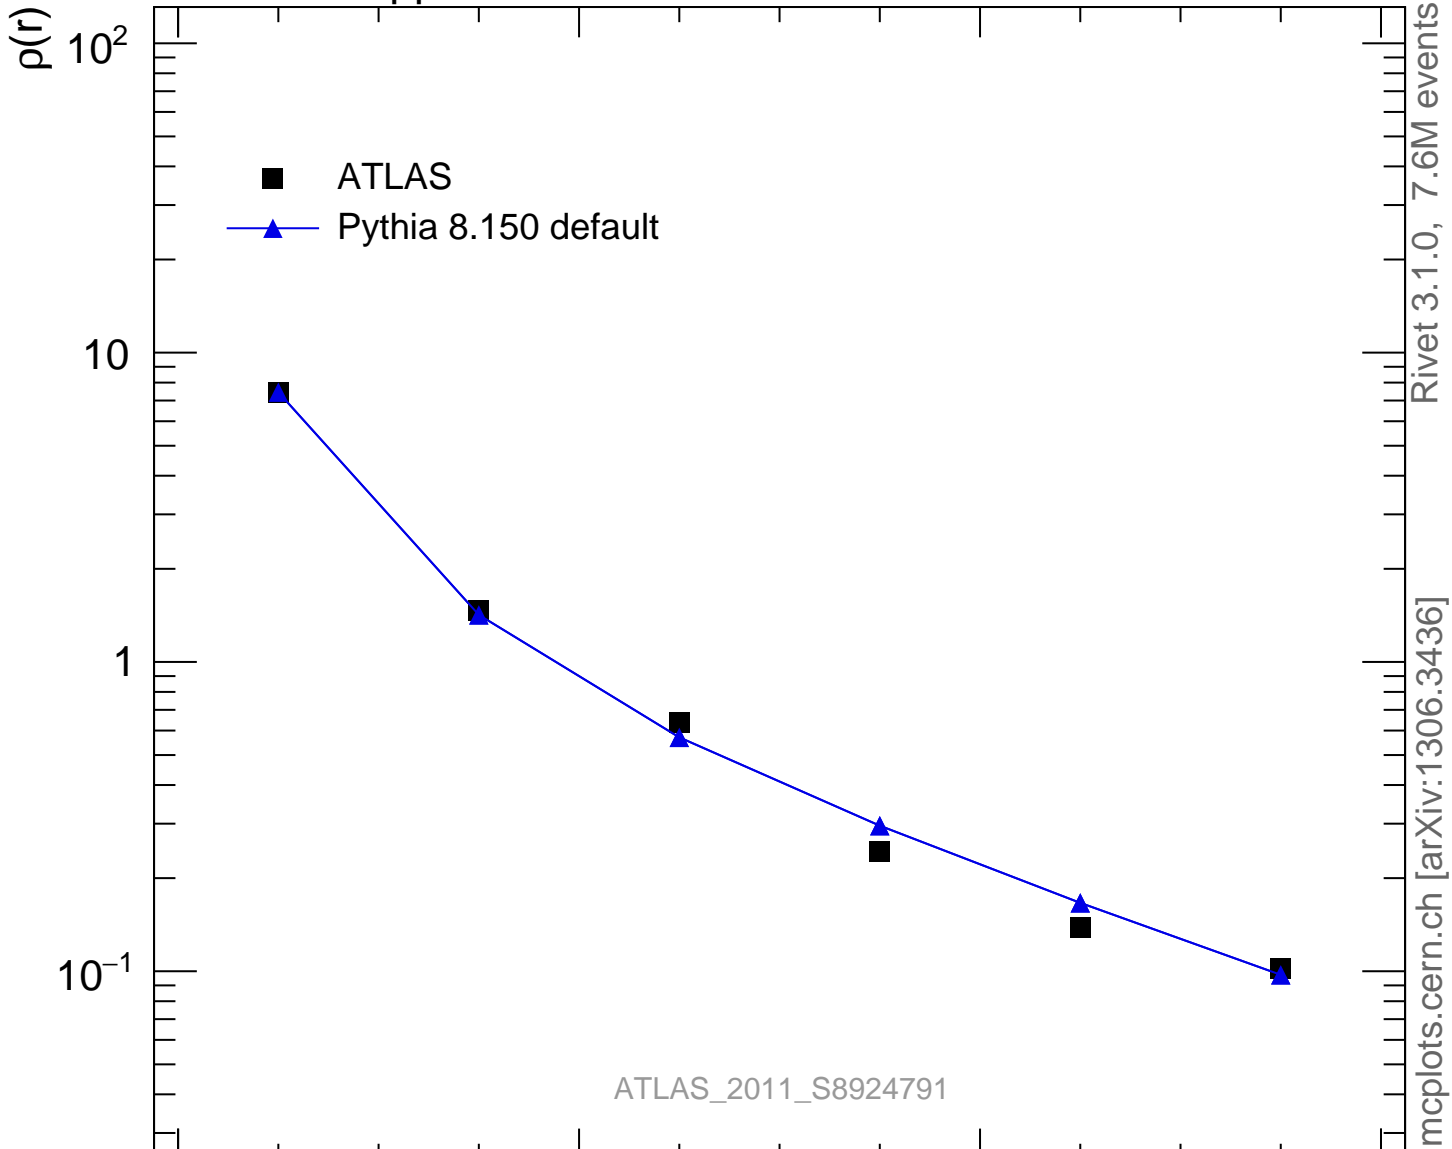

7000 GeV pp

Jets

ATLAS_2011_S8924791

Rivet 3.1.0, 7.6M events
mcplots.cern.ch [arXiv:1306.3436]