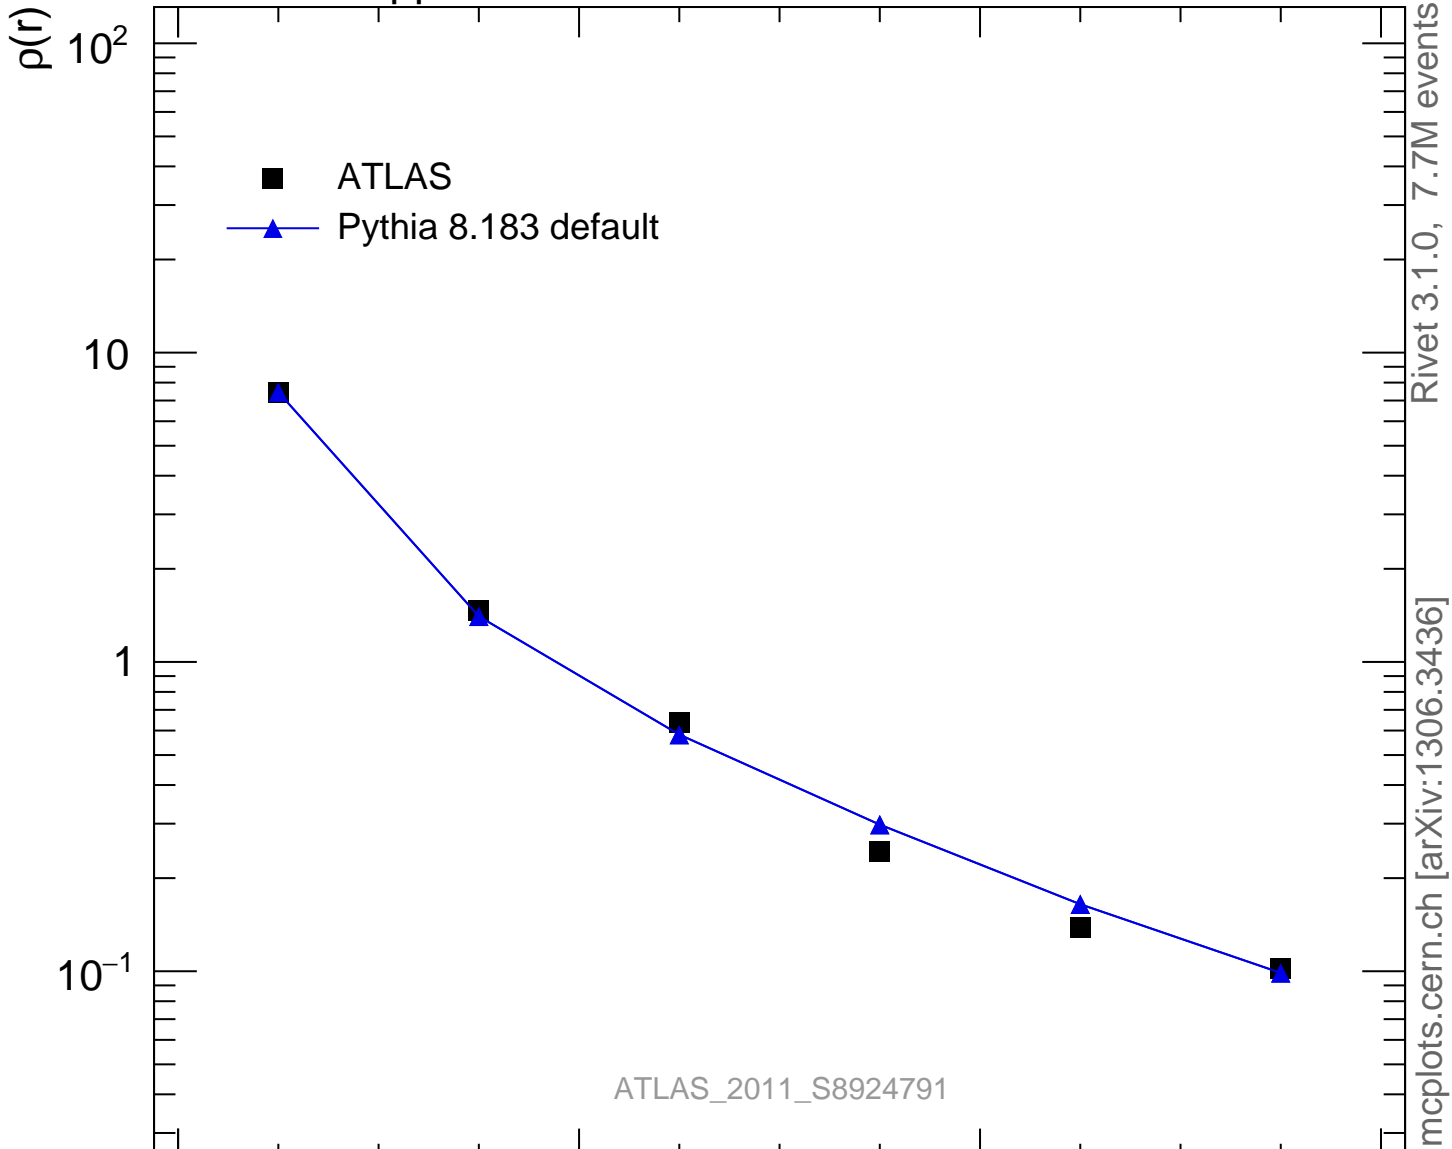

7000 GeV pp

Jets

ATLAS_2011_S8924791

Rivet 3.1.0, 7.7M events
mcplots.cern.ch [arXiv:1306.3436]