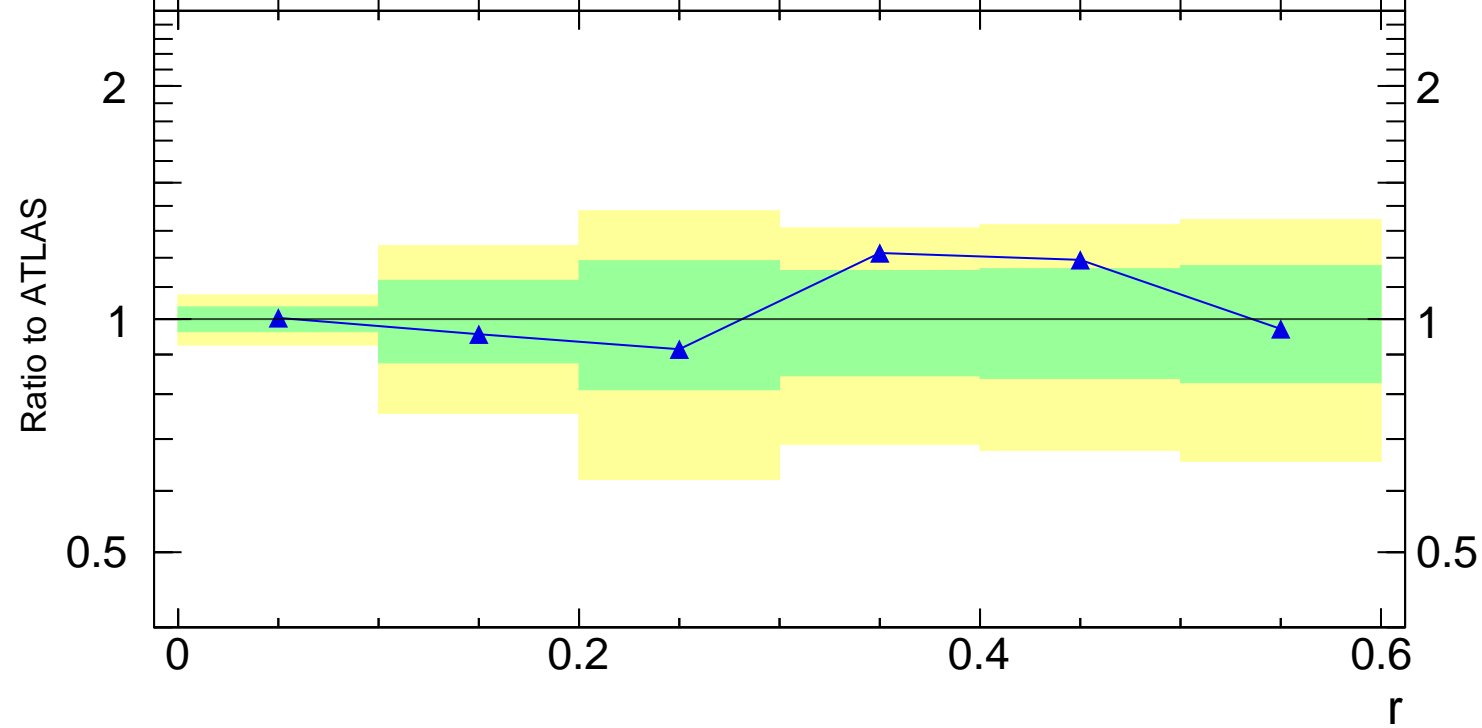

7000 GeV pp

Jets

ATLAS_2011_S8924791

Rivet 3.1.0, 7.7M events
mcplots.cern.ch [arXiv:1306.3436]