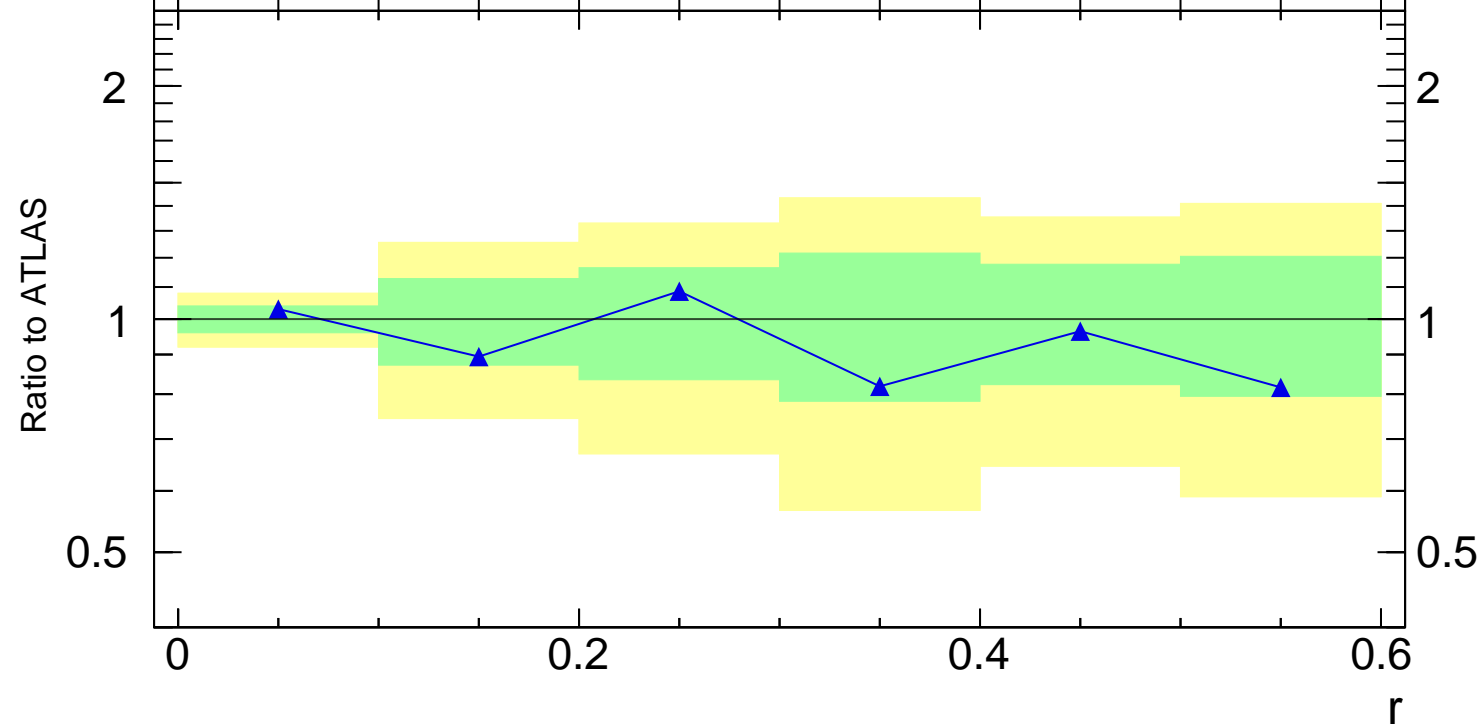

7000 GeV pp

Jets

ATLAS_2011_S8924791

Rivet 3.1.0, 7.6M events
mcplots.cern.ch [arXiv:1306.3436]