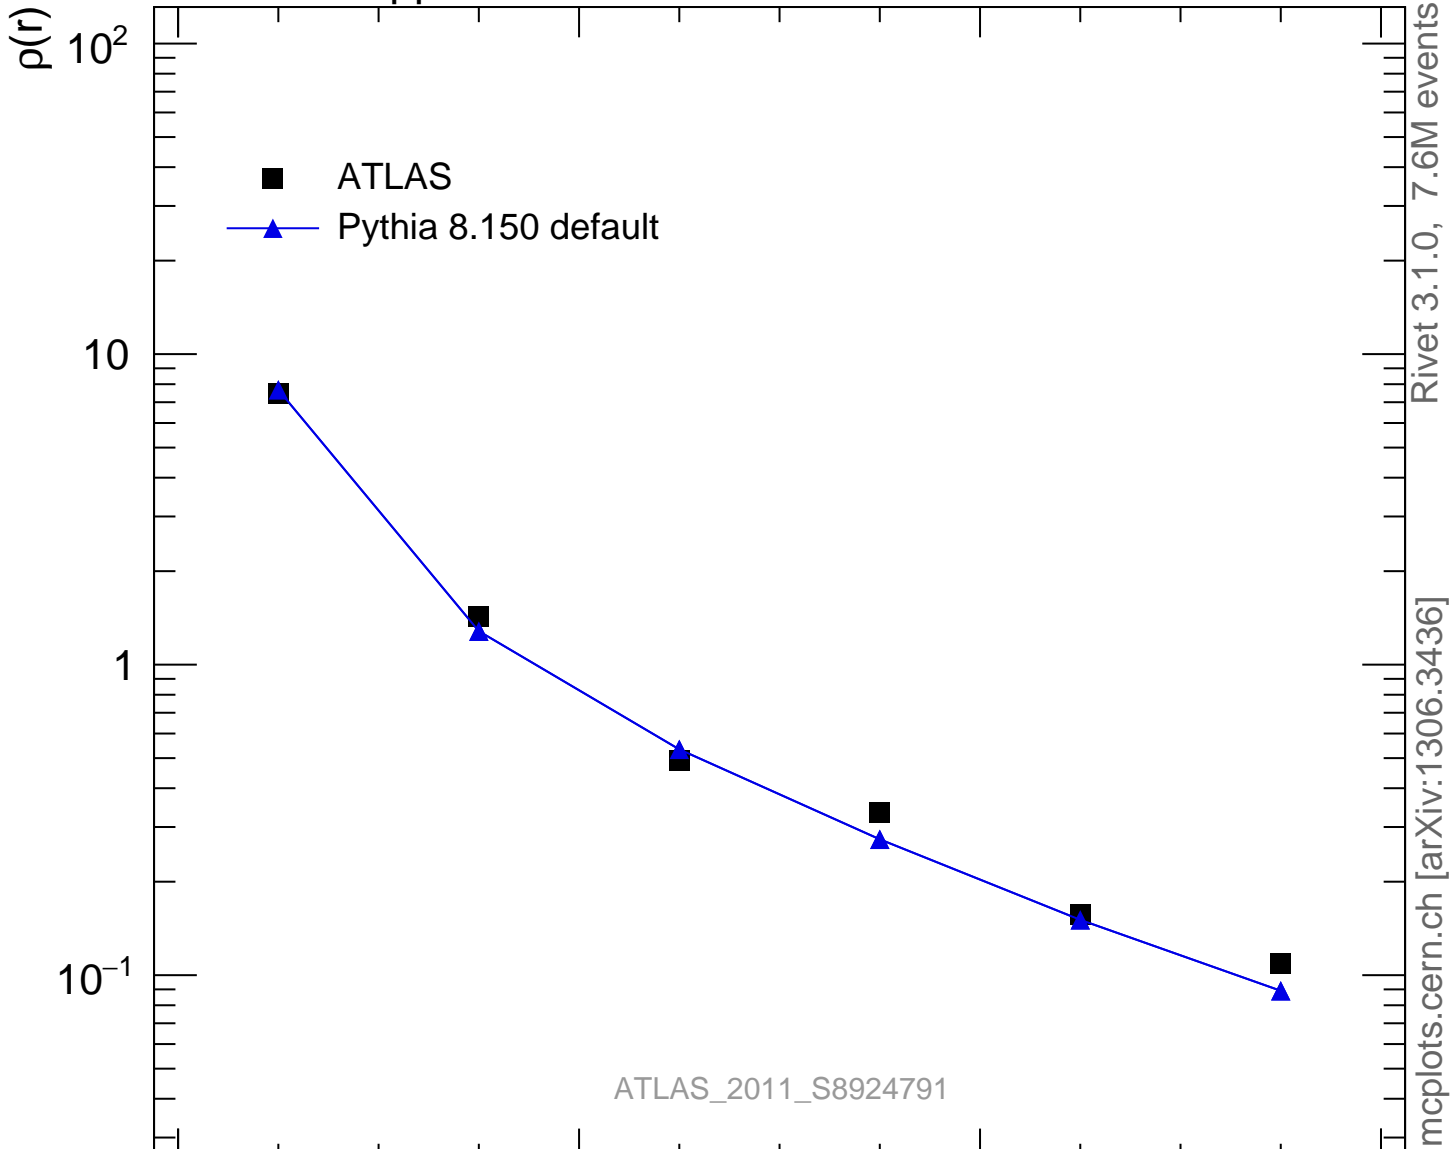

7000 GeV pp

Jets

ATLAS_2011_S8924791

Rivet 3.1.0, 7.6M events
mcplots.cern.ch [arXiv:1306.3436]