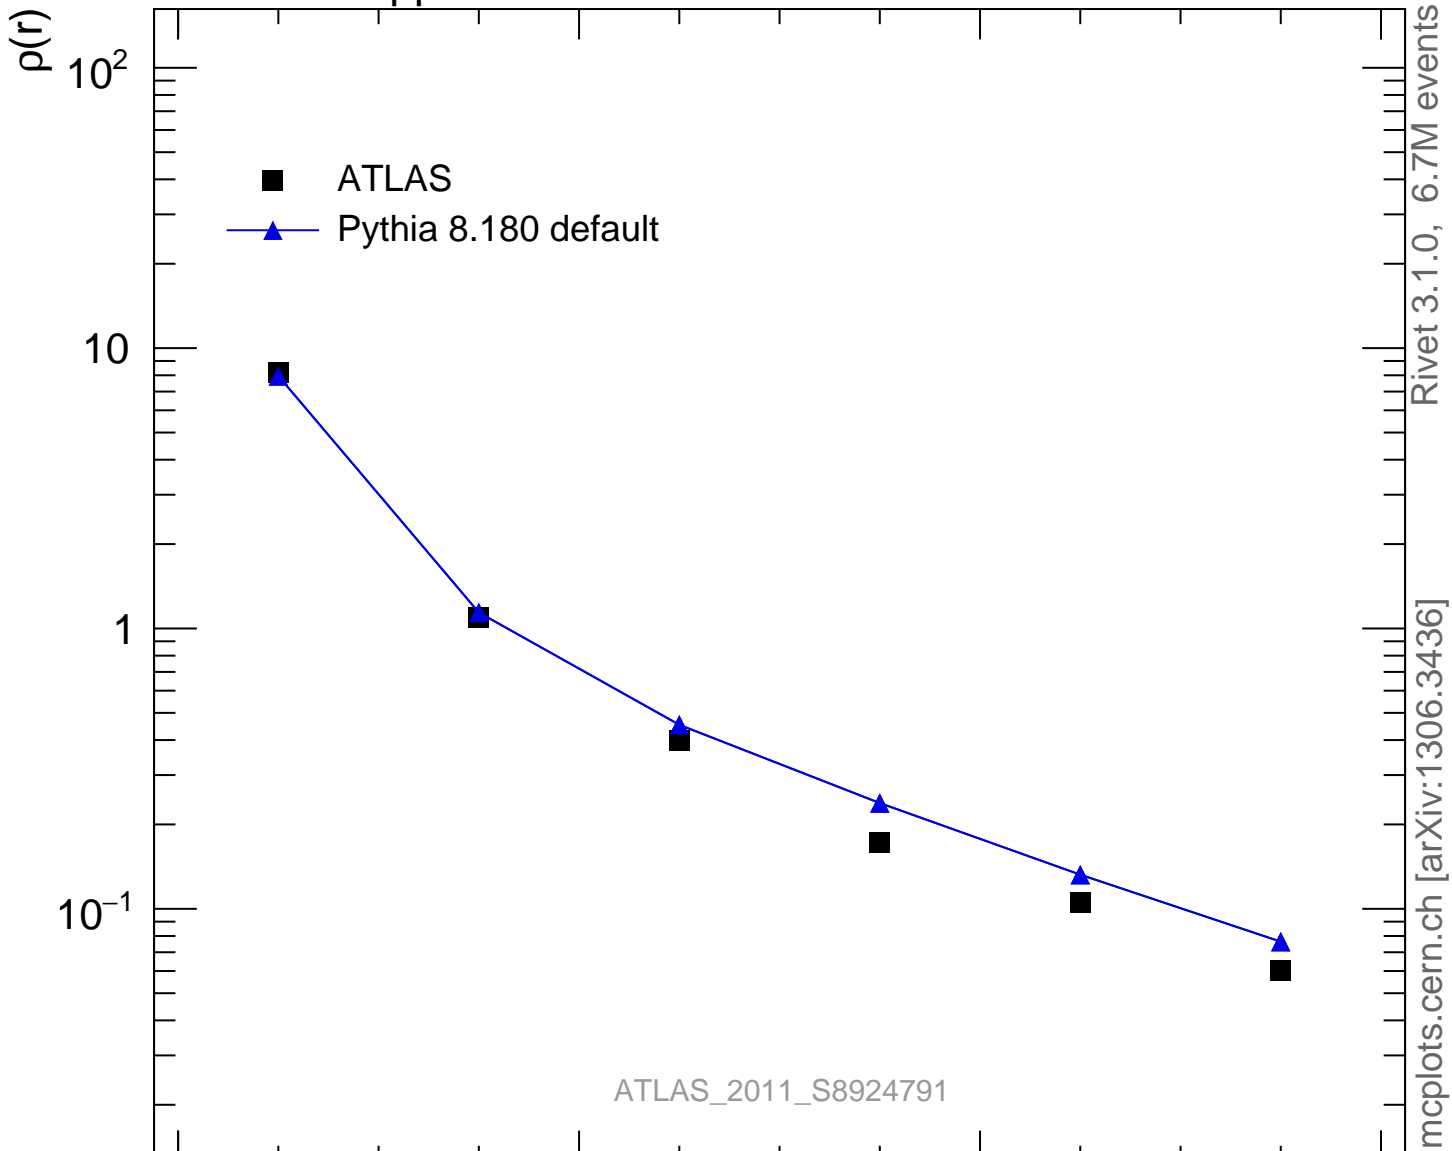

7000 GeV pp

Jets

ATLAS_2011_S8924791

Rivet 3.1.0, 6.7M events
mcplots.cern.ch [arXiv:1306.3436]