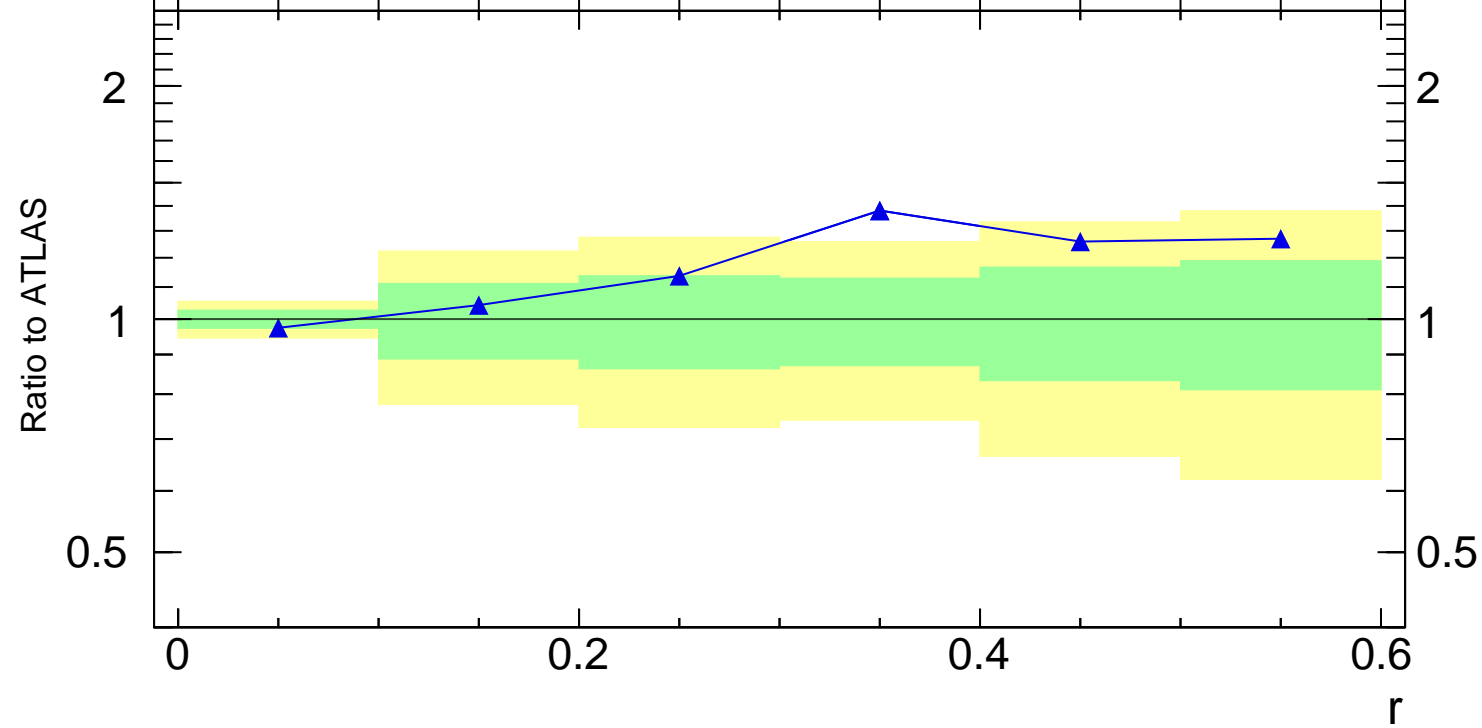

7000 GeV pp

Jets

ATLAS_2011_S8924791

Rivet 3.1.0, 6.7M events
mcplots.cern.ch [arXiv:1306.3436]