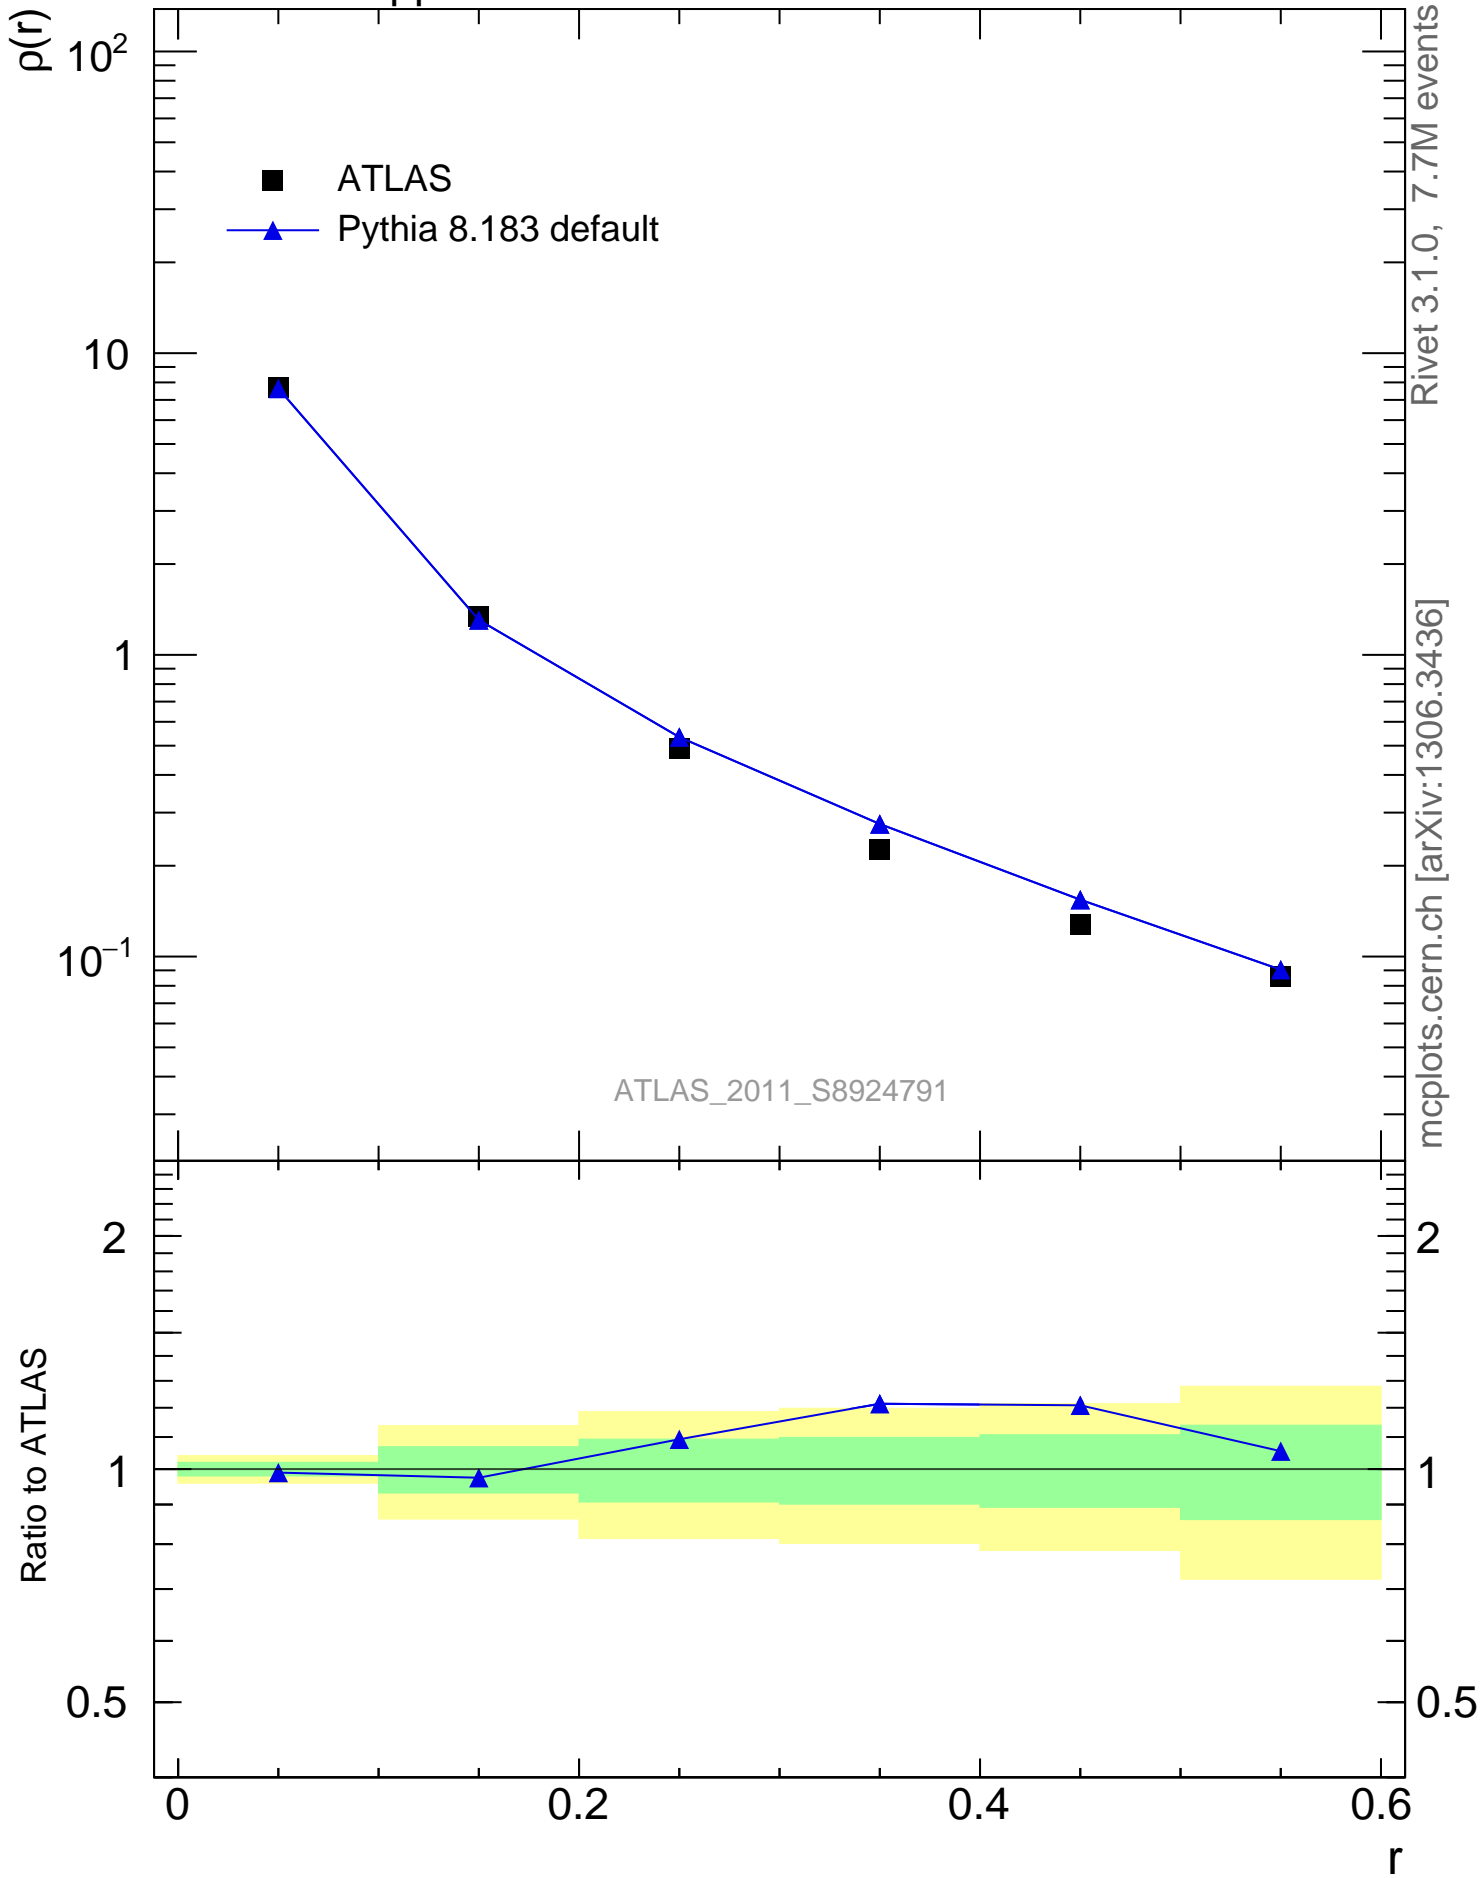

7000 GeV pp

Jets

Rivet 3.1.0, 7.7M events

mcplots.cern.ch [arXiv:1306.3436]

ATLAS_2011_S8924791

2

1

0.5