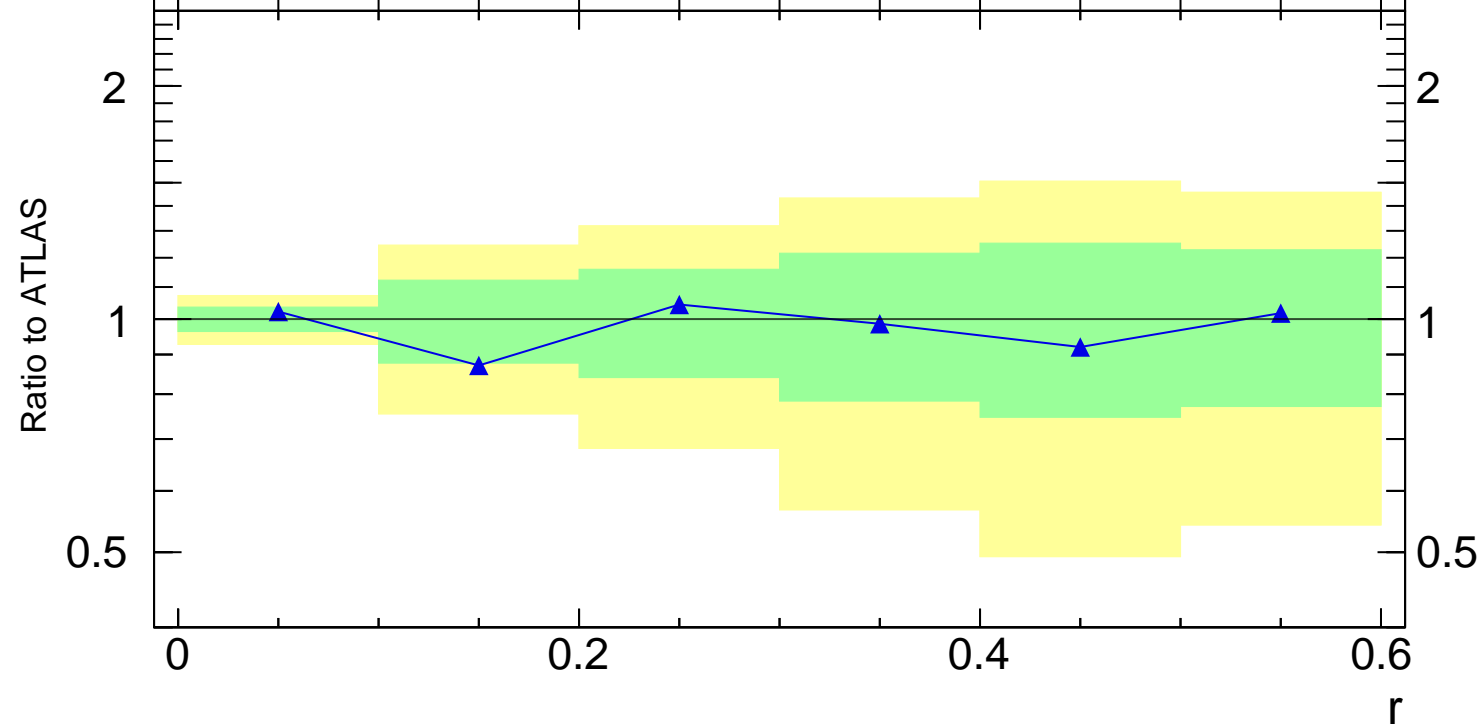

7000 GeV pp

Jets

ATLAS\_2011\_S8924791

Rivet 3.1.0, 7.4M events  
mcplots.cern.ch [arXiv:1306.3436]