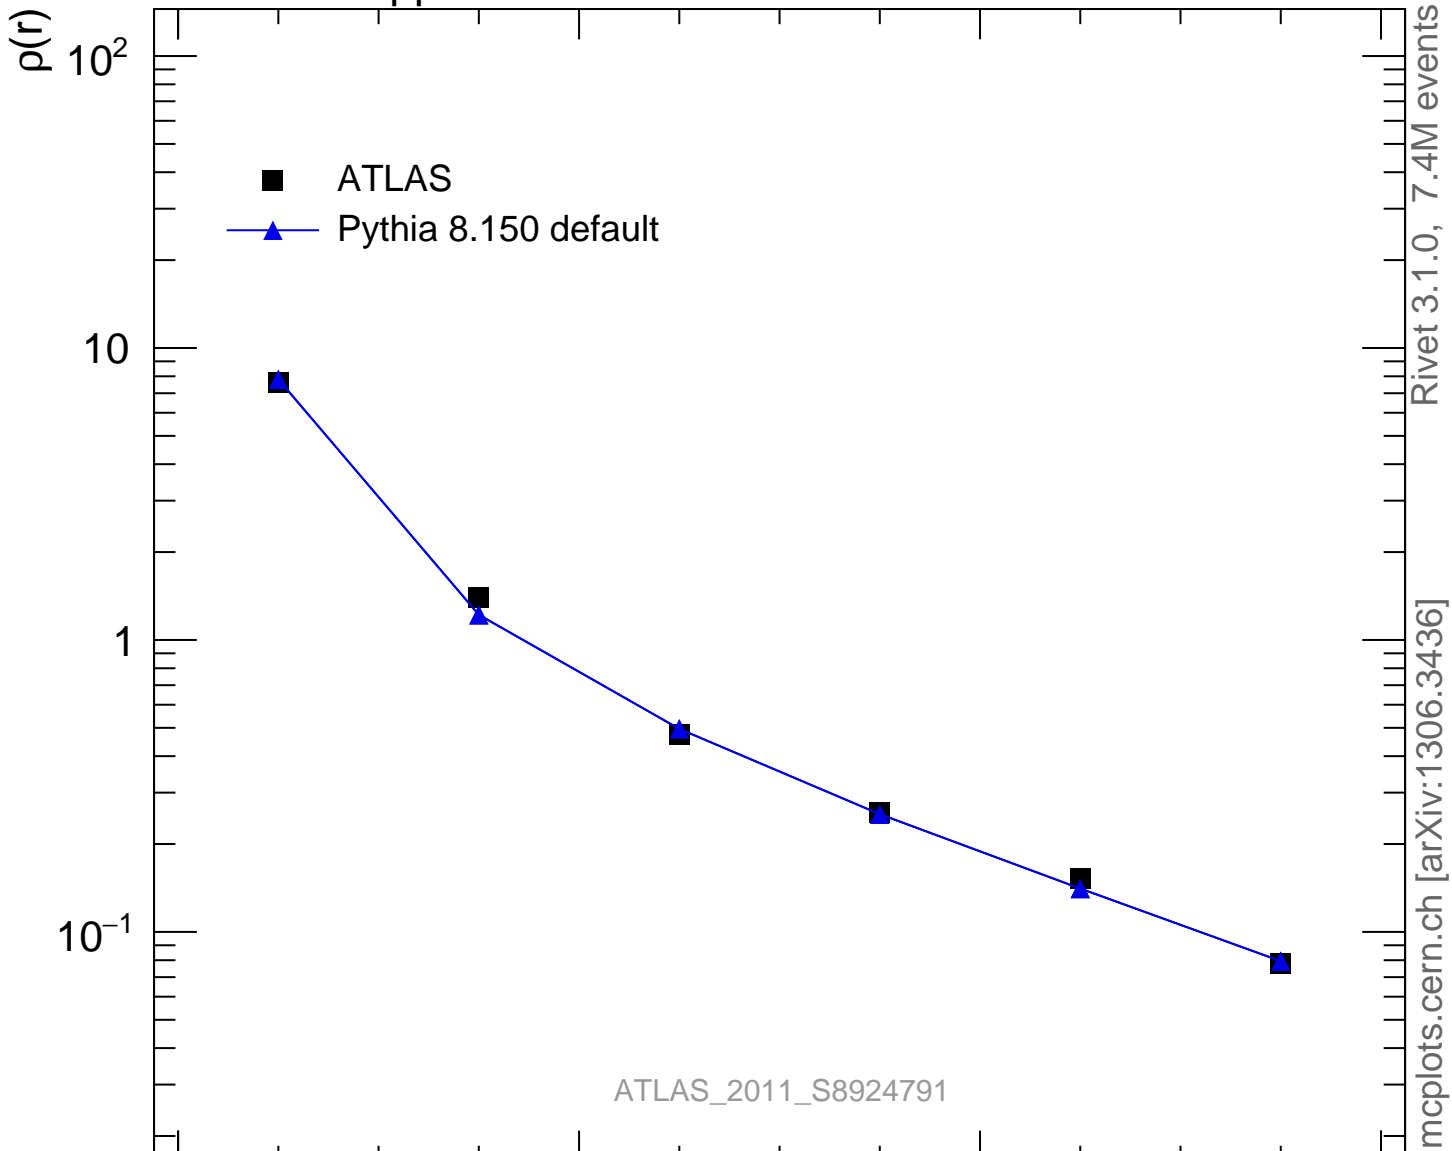

7000 GeV pp

Jets

ATLAS\_2011\_S8924791

Rivet 3.1.0, 7.4M events  
mcplots.cern.ch [arXiv:1306.3436]