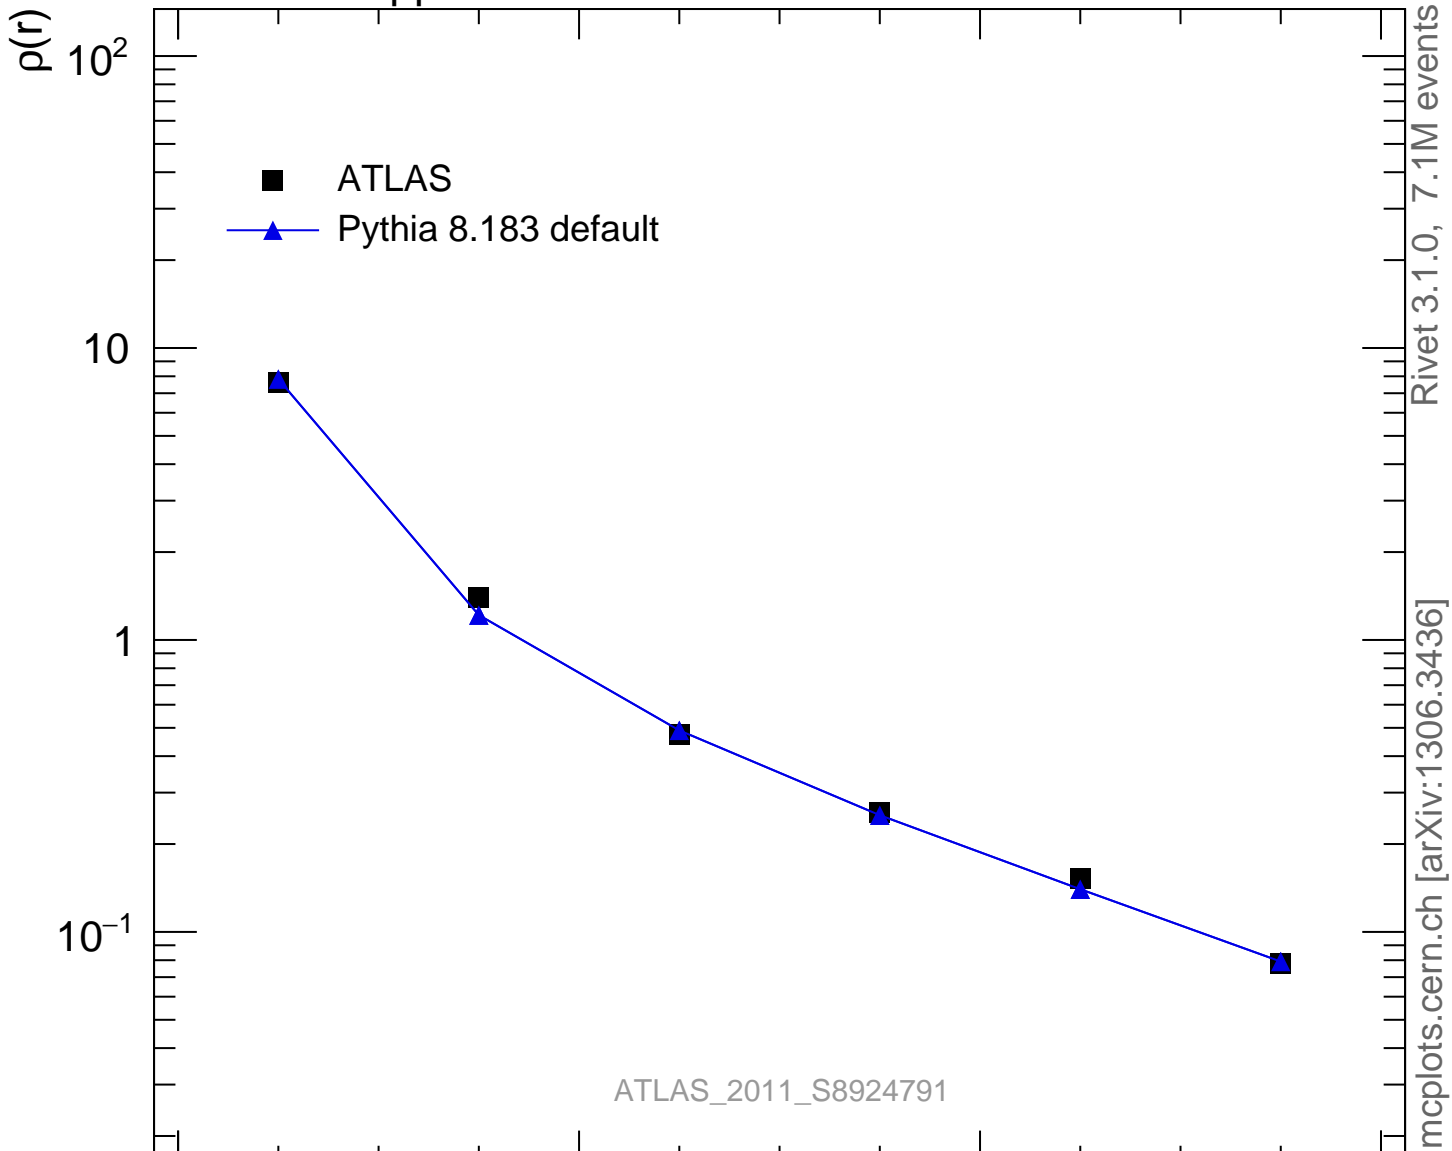

7000 GeV pp

Jets

ATLAS_2011_S8924791

Rivet 3.1.0, 7.1M events
mcplots.cern.ch [arXiv:1306.3436]