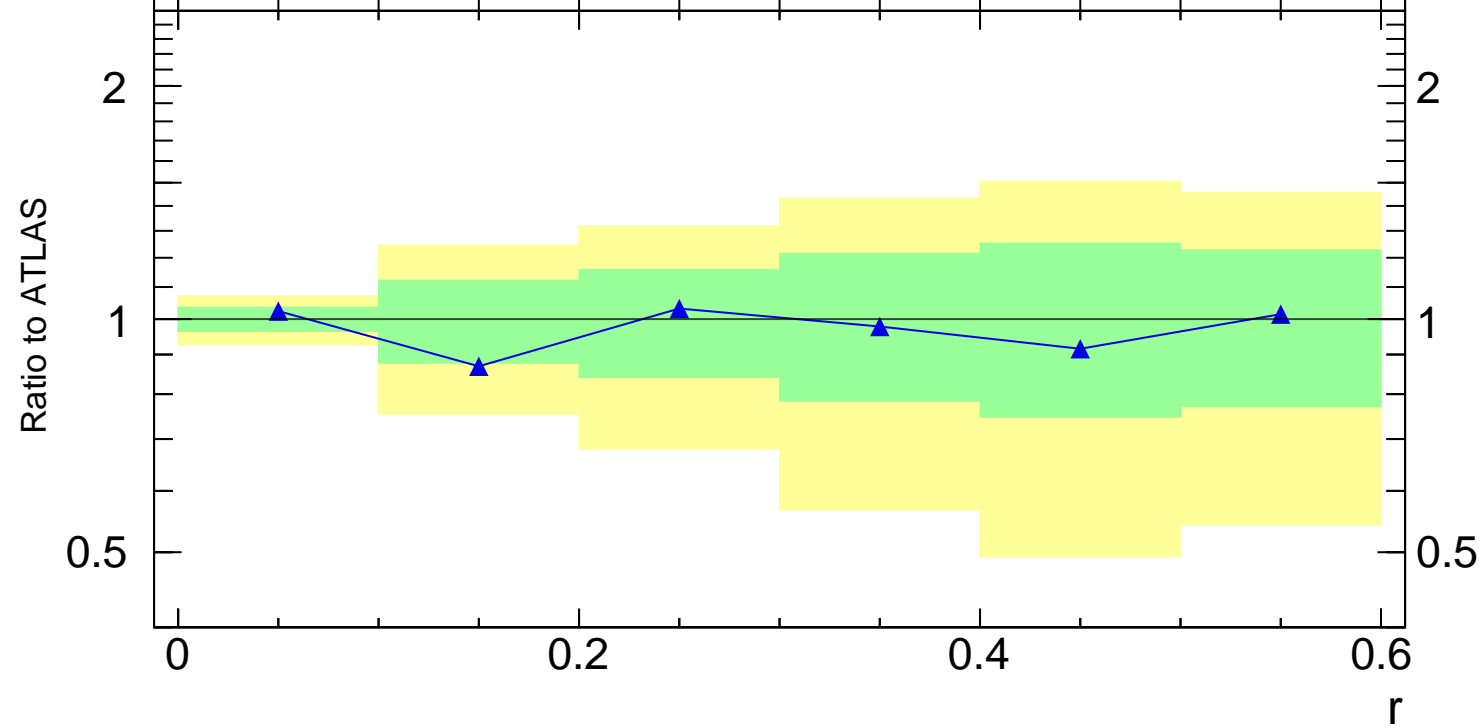

7000 GeV pp

Jets

ATLAS_2011_S8924791

Rivet 3.1.0, 7.1M events
mcplots.cern.ch [arXiv:1306.3436]