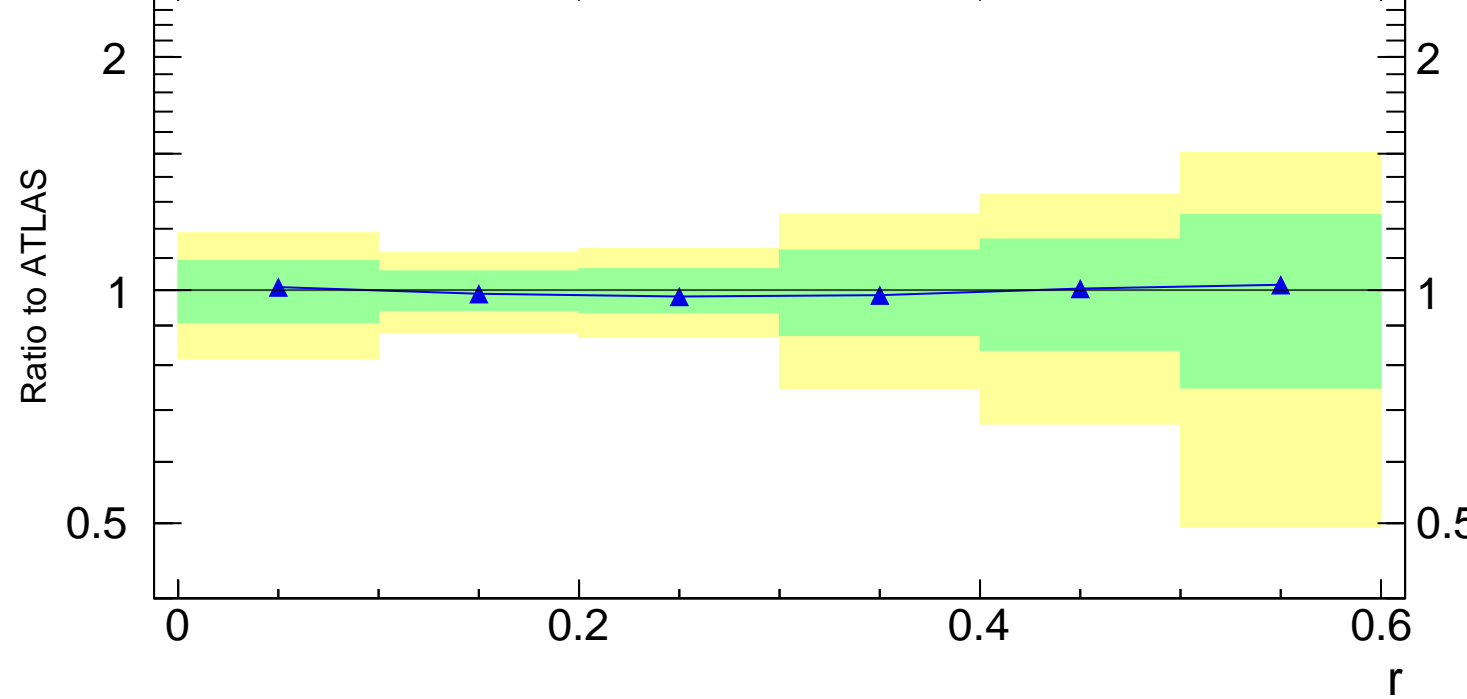

7000 GeV pp

Jets

Rivet 3.1.0, 6.5M events

2

1

0.5

0.5

0.5