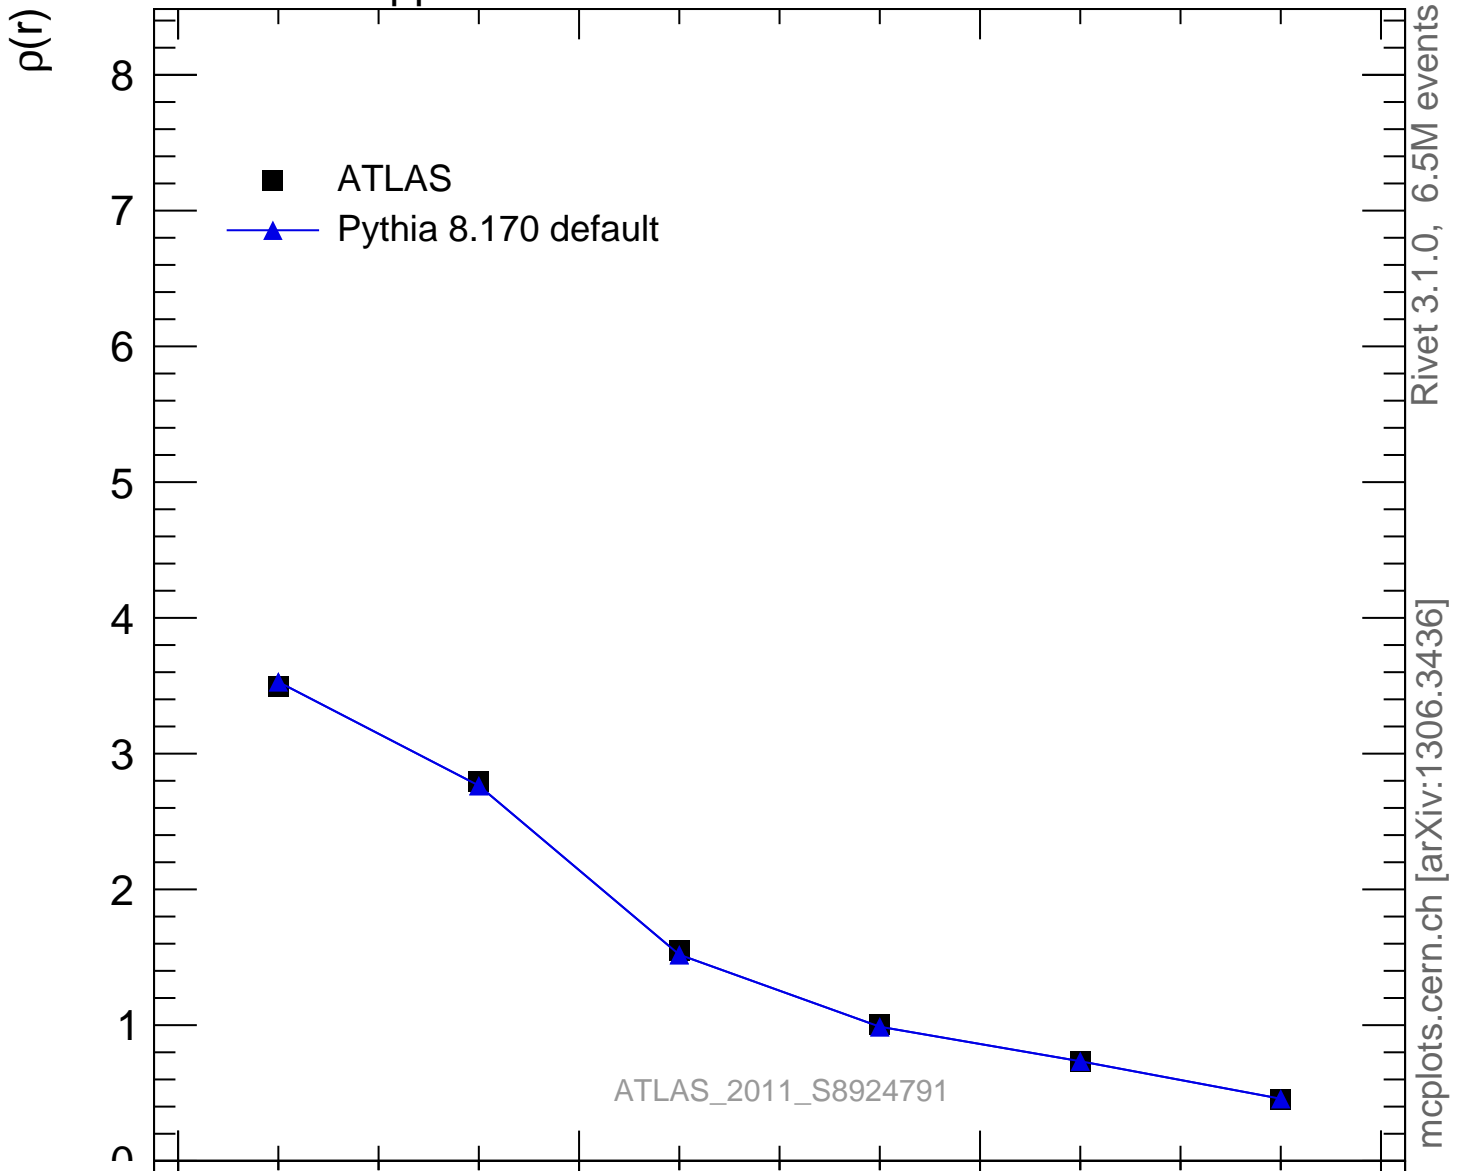

7000 GeV pp

Jets

Rivet 3.1.0, 6.5M events

2

1

0.5

0.5

0.5