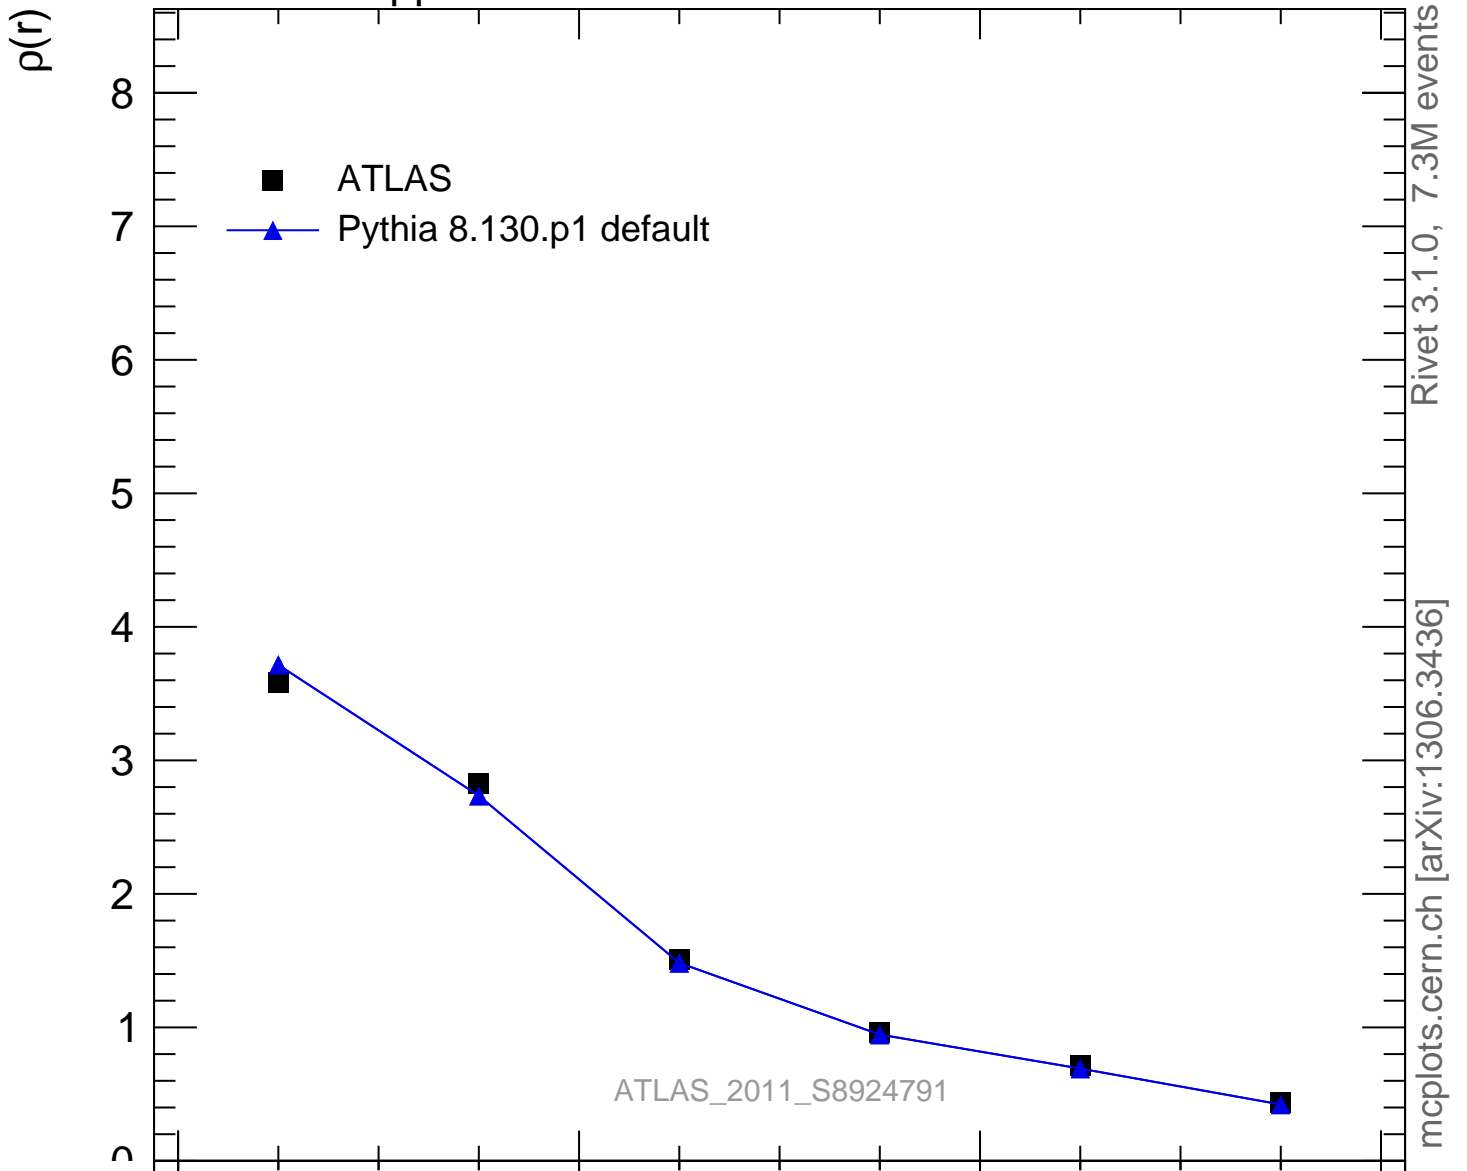

7000 GeV pp

Jets

ATLAS_2011_S8924791

Rivet 3.1.0, 7.3M events
mcplots.cern.ch [arXiv:1306.3436]