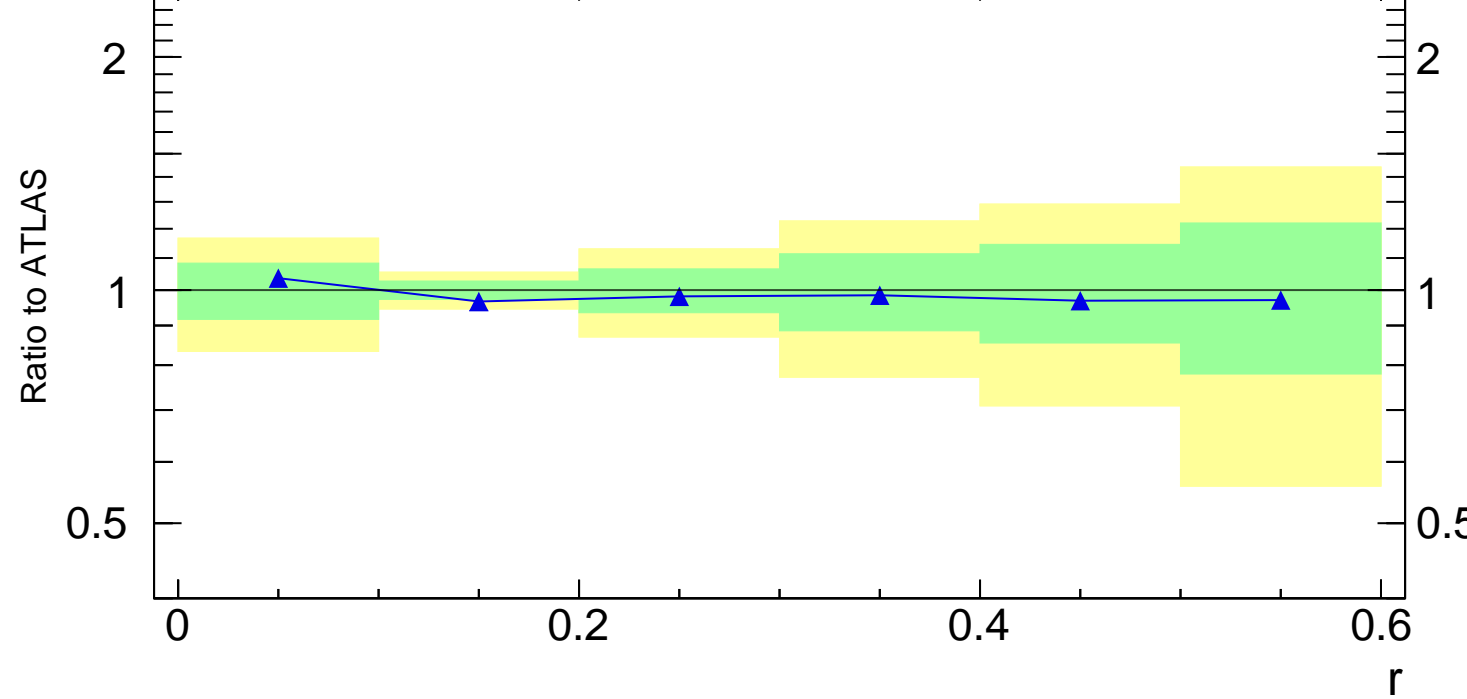

7000 GeV pp

Jets

ATLAS_2011_S8924791

Rivet 3.1.0, 7.3M events
mcplots.cern.ch [arXiv:1306.3436]