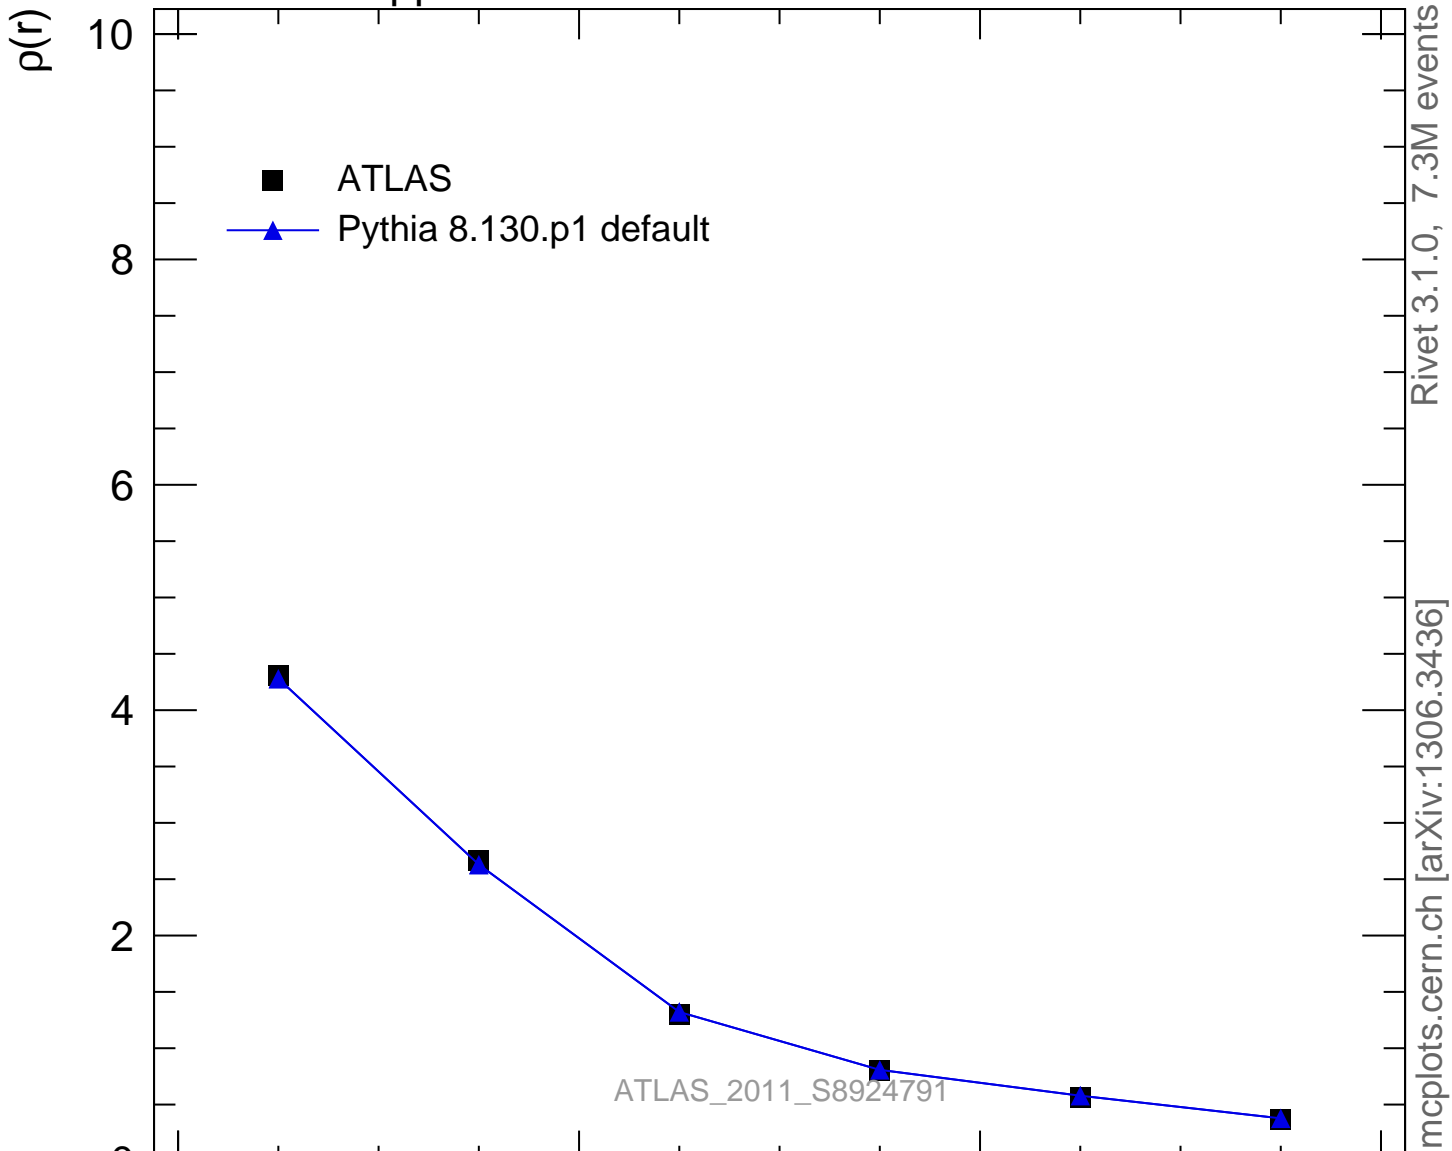

7000 GeV pp

Jets

ATLAS_2011_S8924791

Rivet 3.1.0, 7.3M events
mcplots.cern.ch [arXiv:1306.3436]