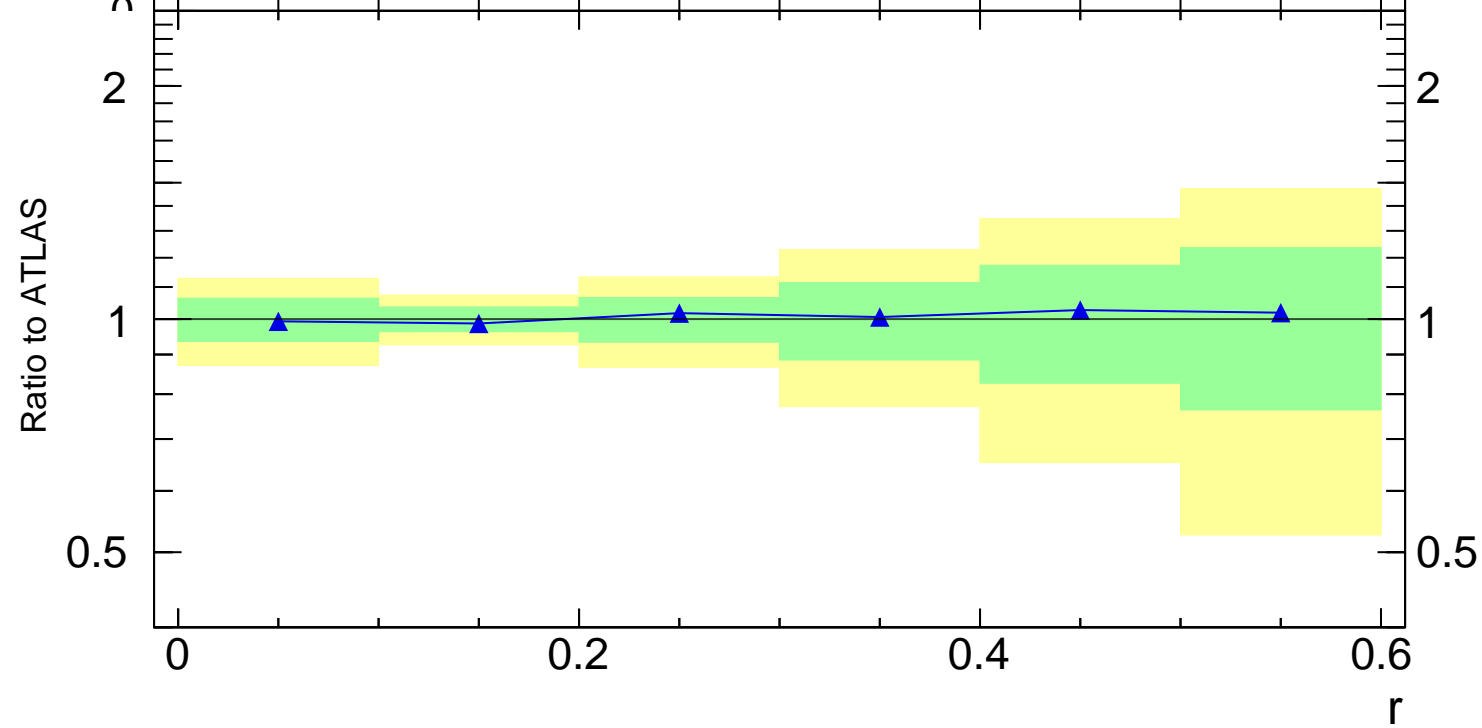

7000 GeV pp

Jets

ATLAS_2011_S8924791

Rivet 3.1.0, 7.3M events
mcplots.cern.ch [arXiv:1306.3436]