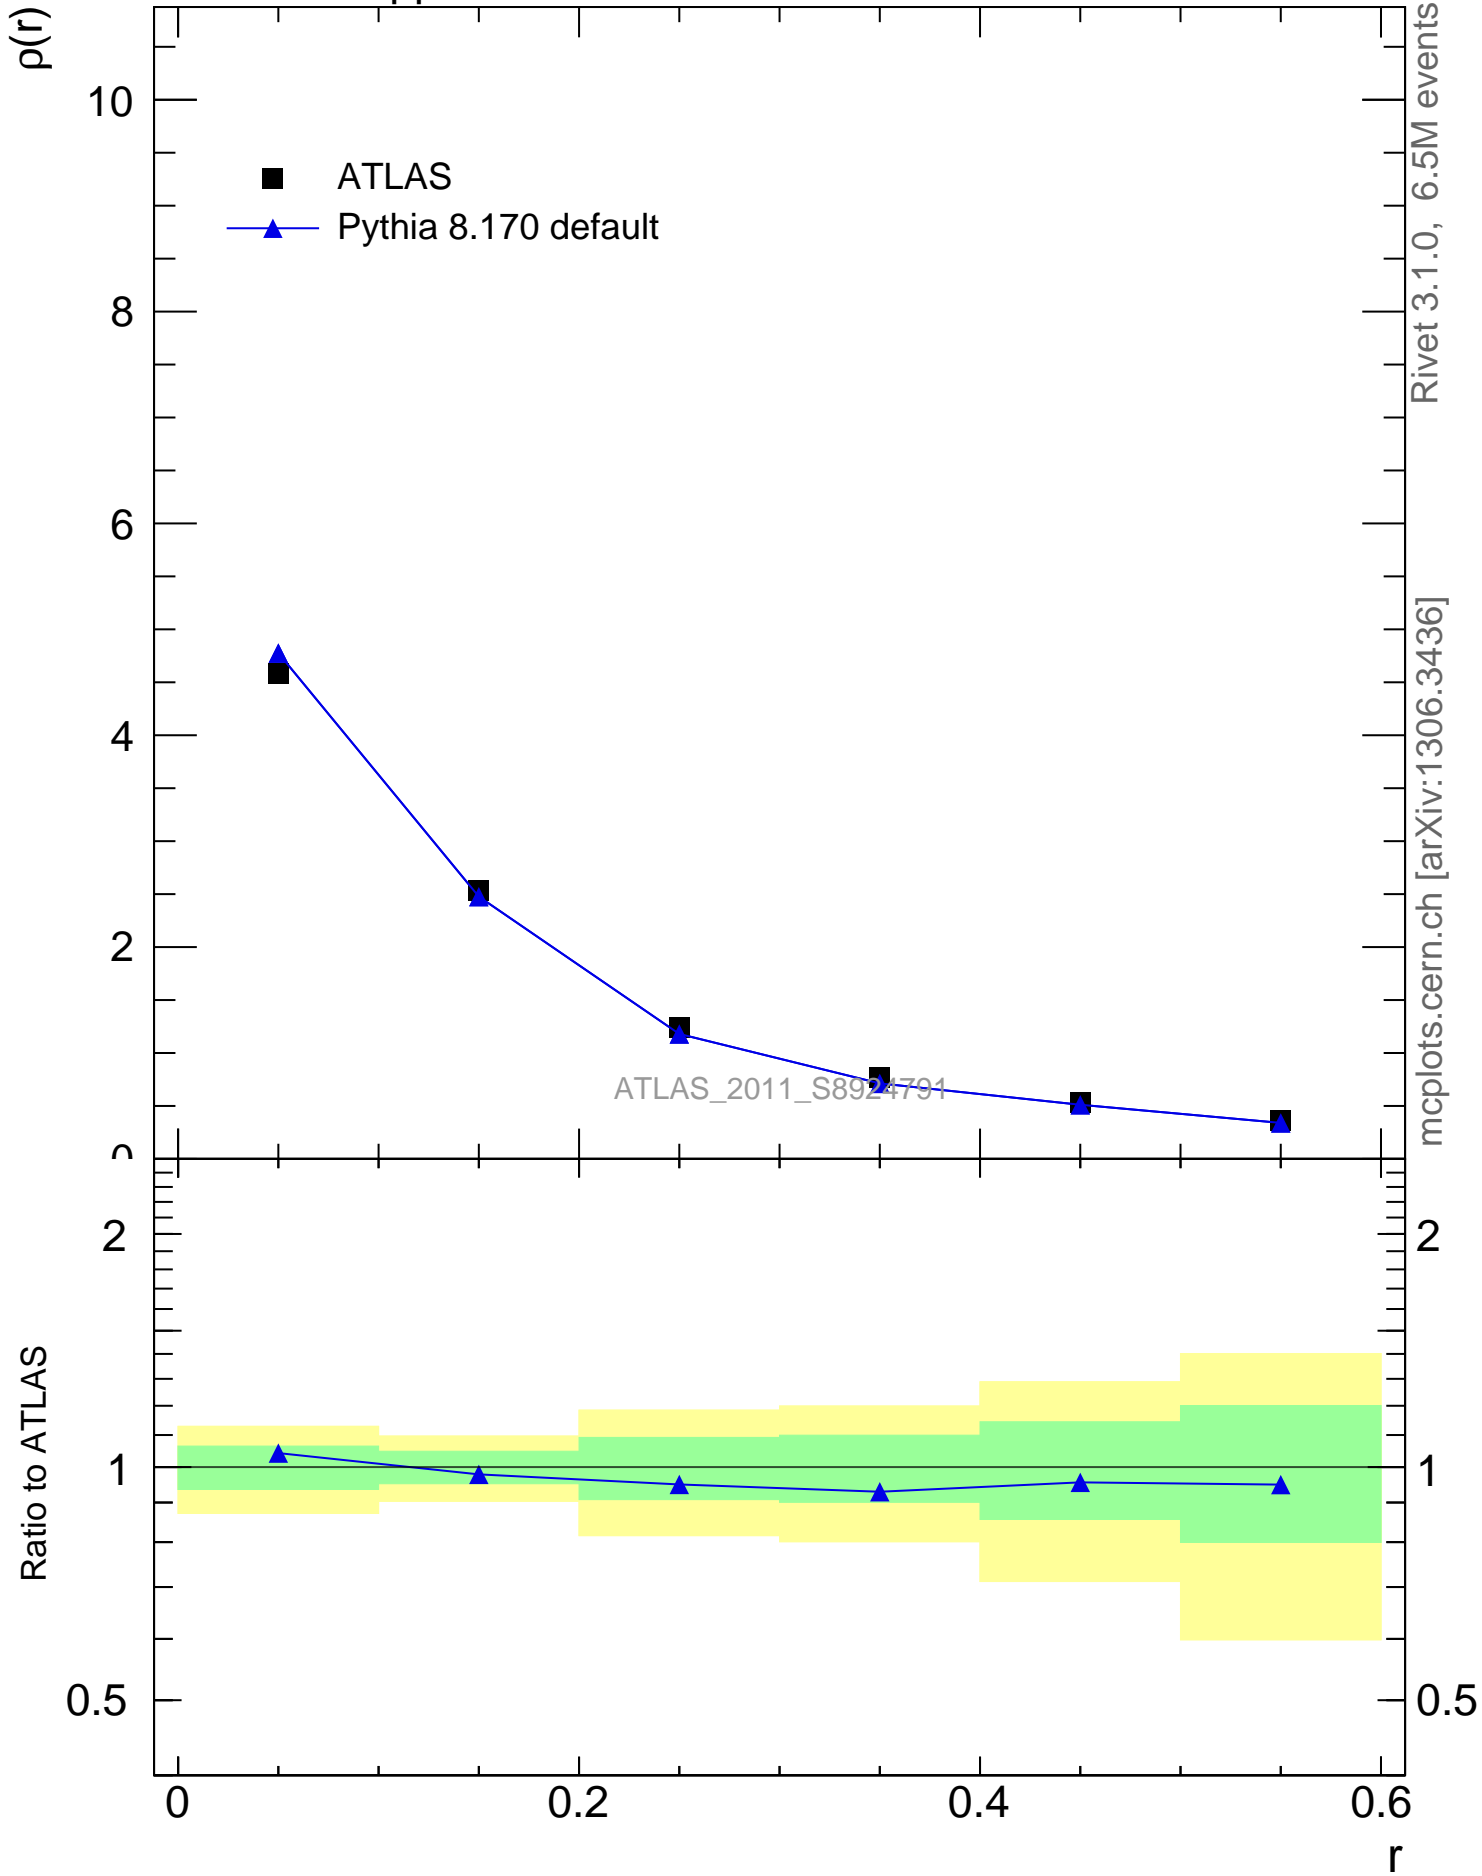

7000 GeV pp

Jets

Rivet 3.1.0, 6.5M events  
mcplots.cern.ch [arXiv:1306.3436]