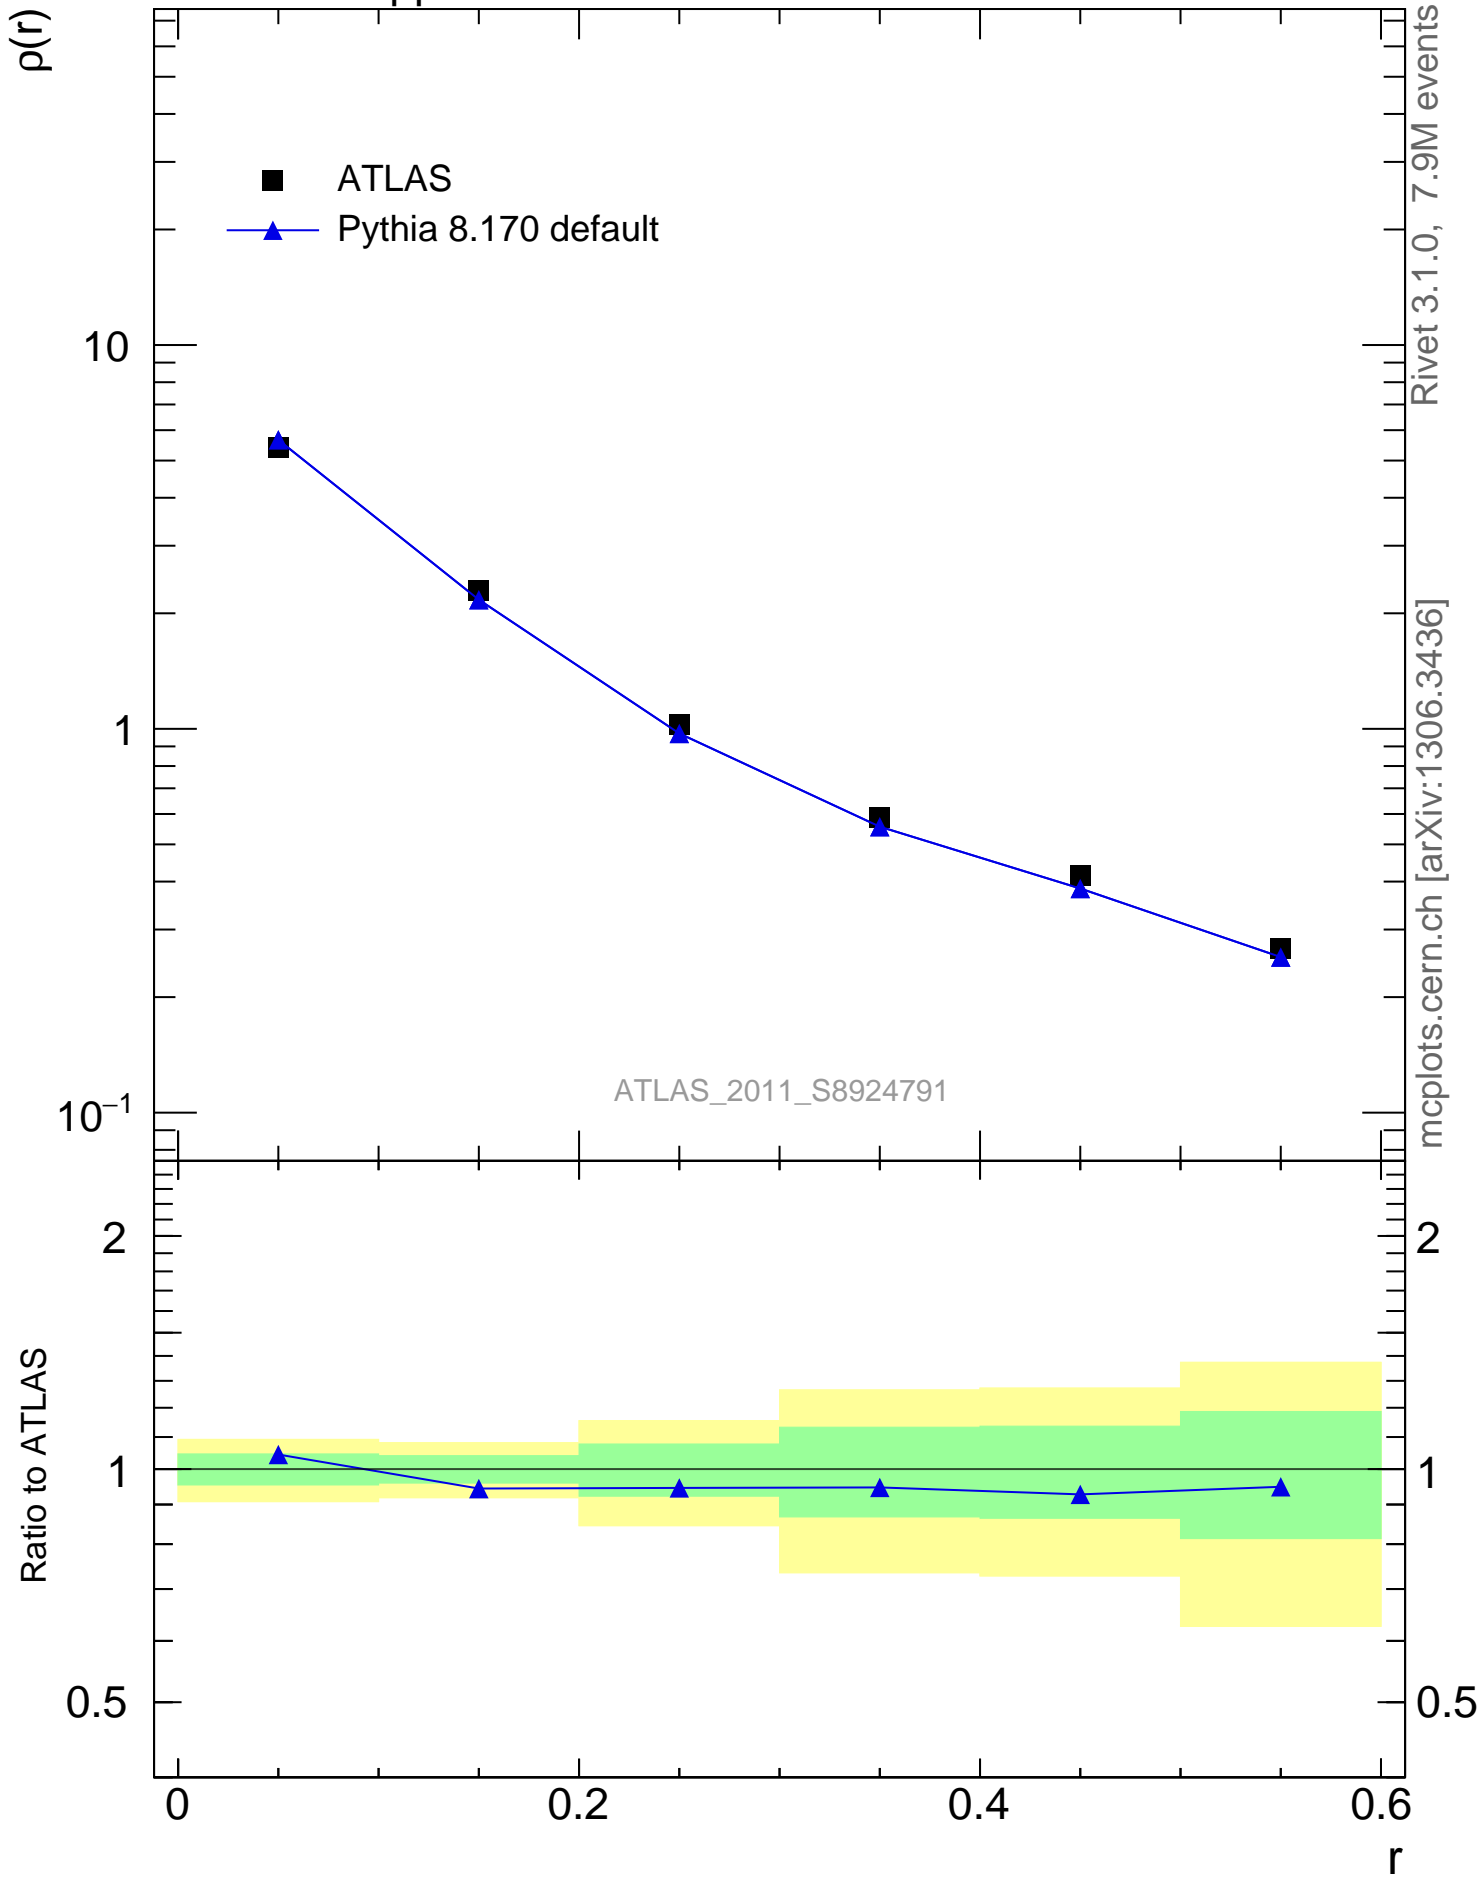

7000 GeV pp

Jets

■ ATLAS
▲ Pythia 8.170 default

ATLAS_2011_S8924791

Rivet 3.1.0, 7.9M events
mcplots.cern.ch [arXiv:1306.3436]

Ratio to ATLAS

2
1
0.5