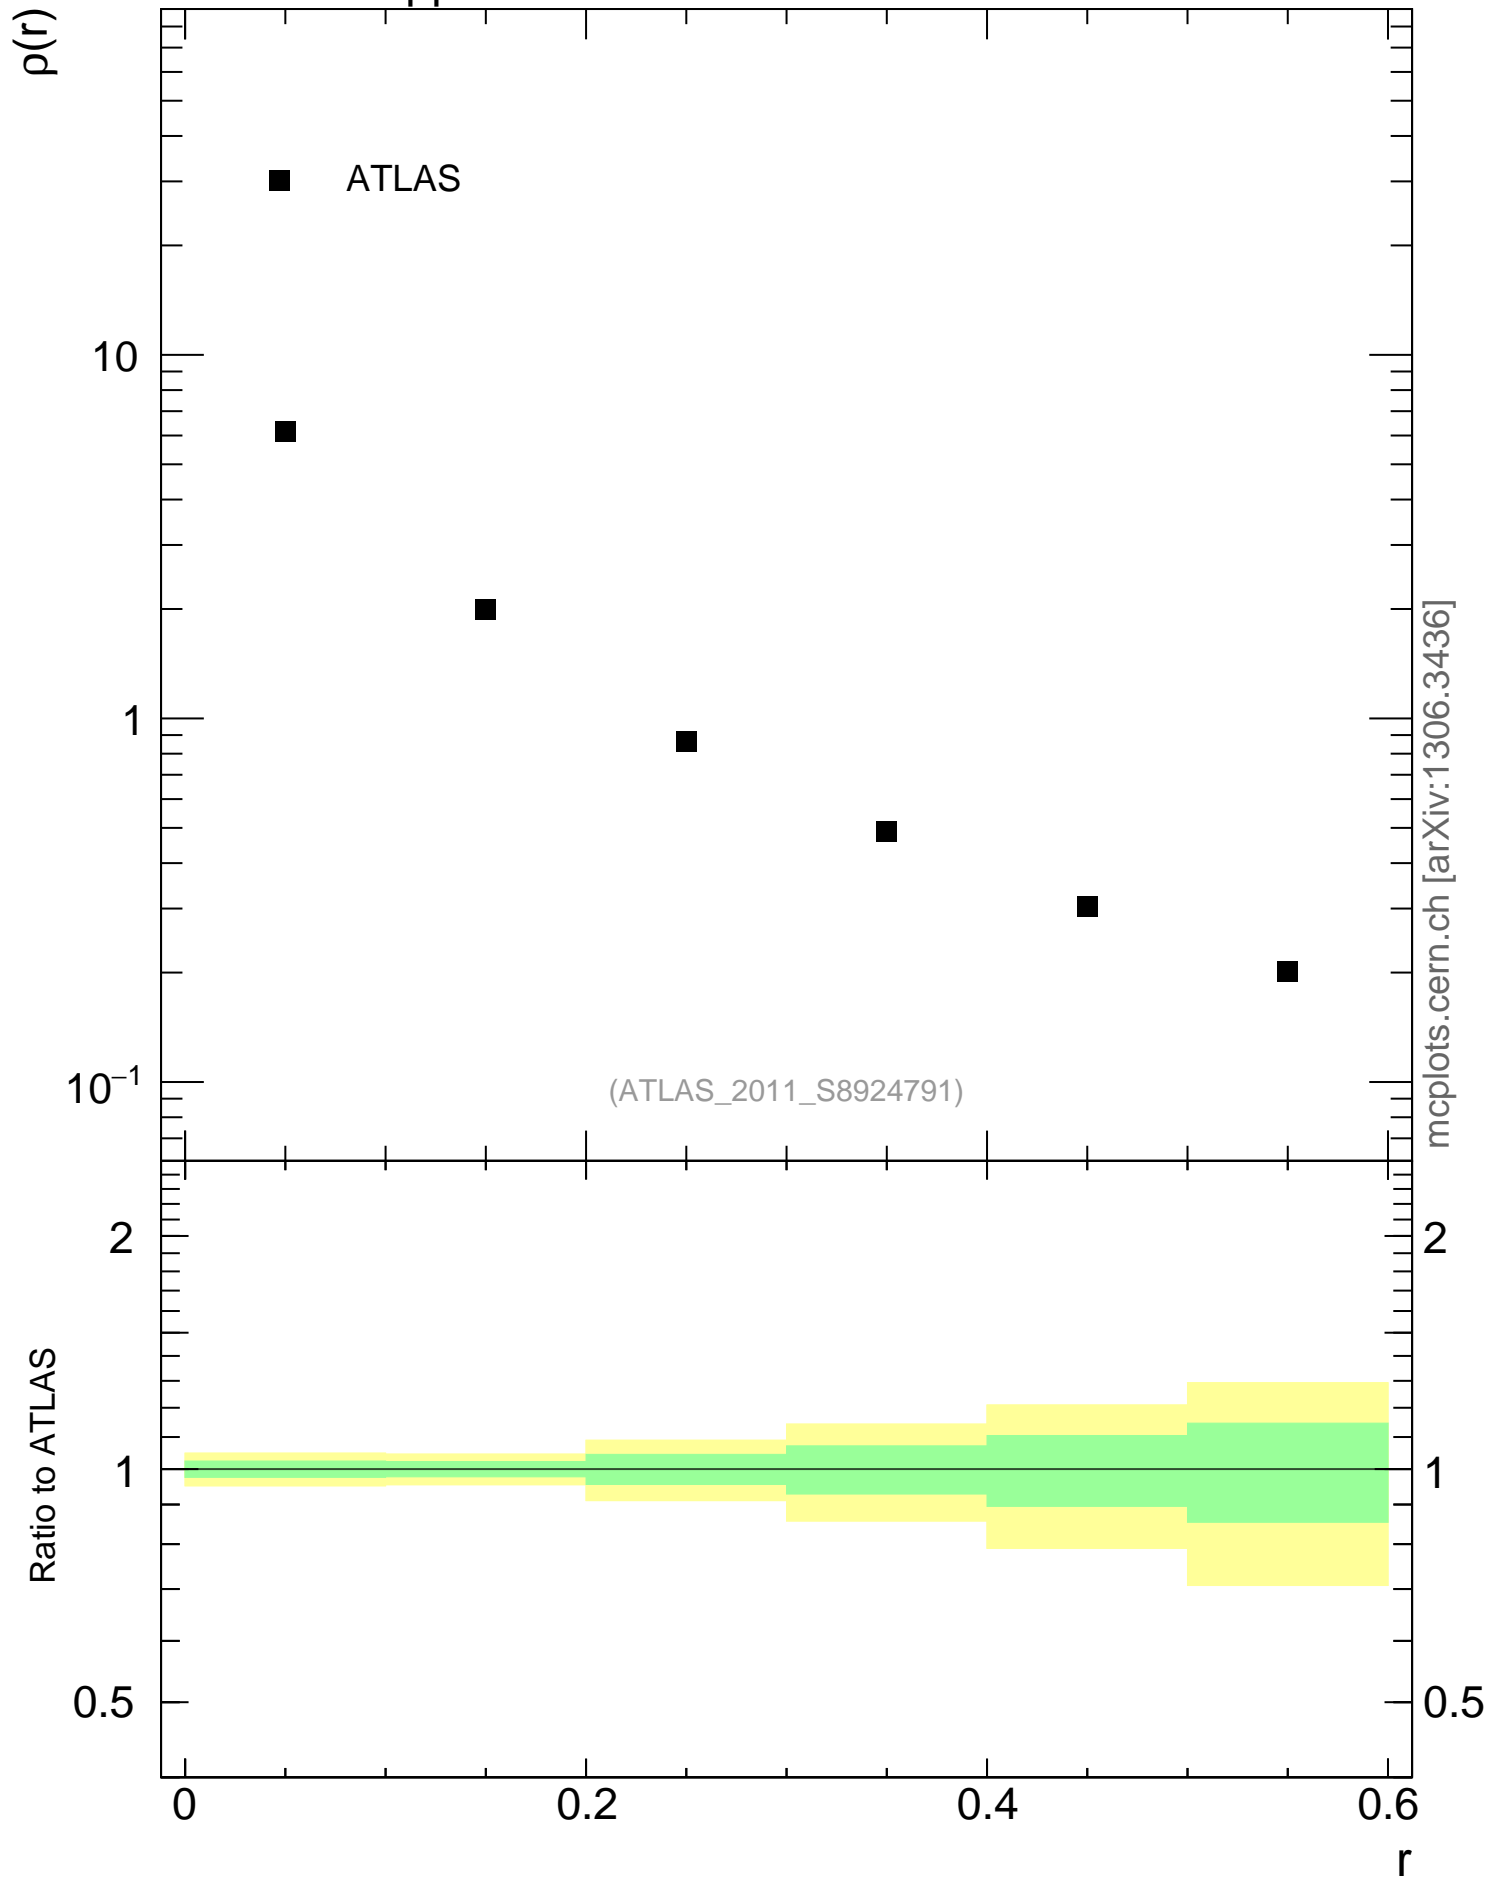

7000 GeV pp

Jets

mcplots.cern.ch [arXiv:1306.3436]

(ATLAS\_2011\_S8924791)