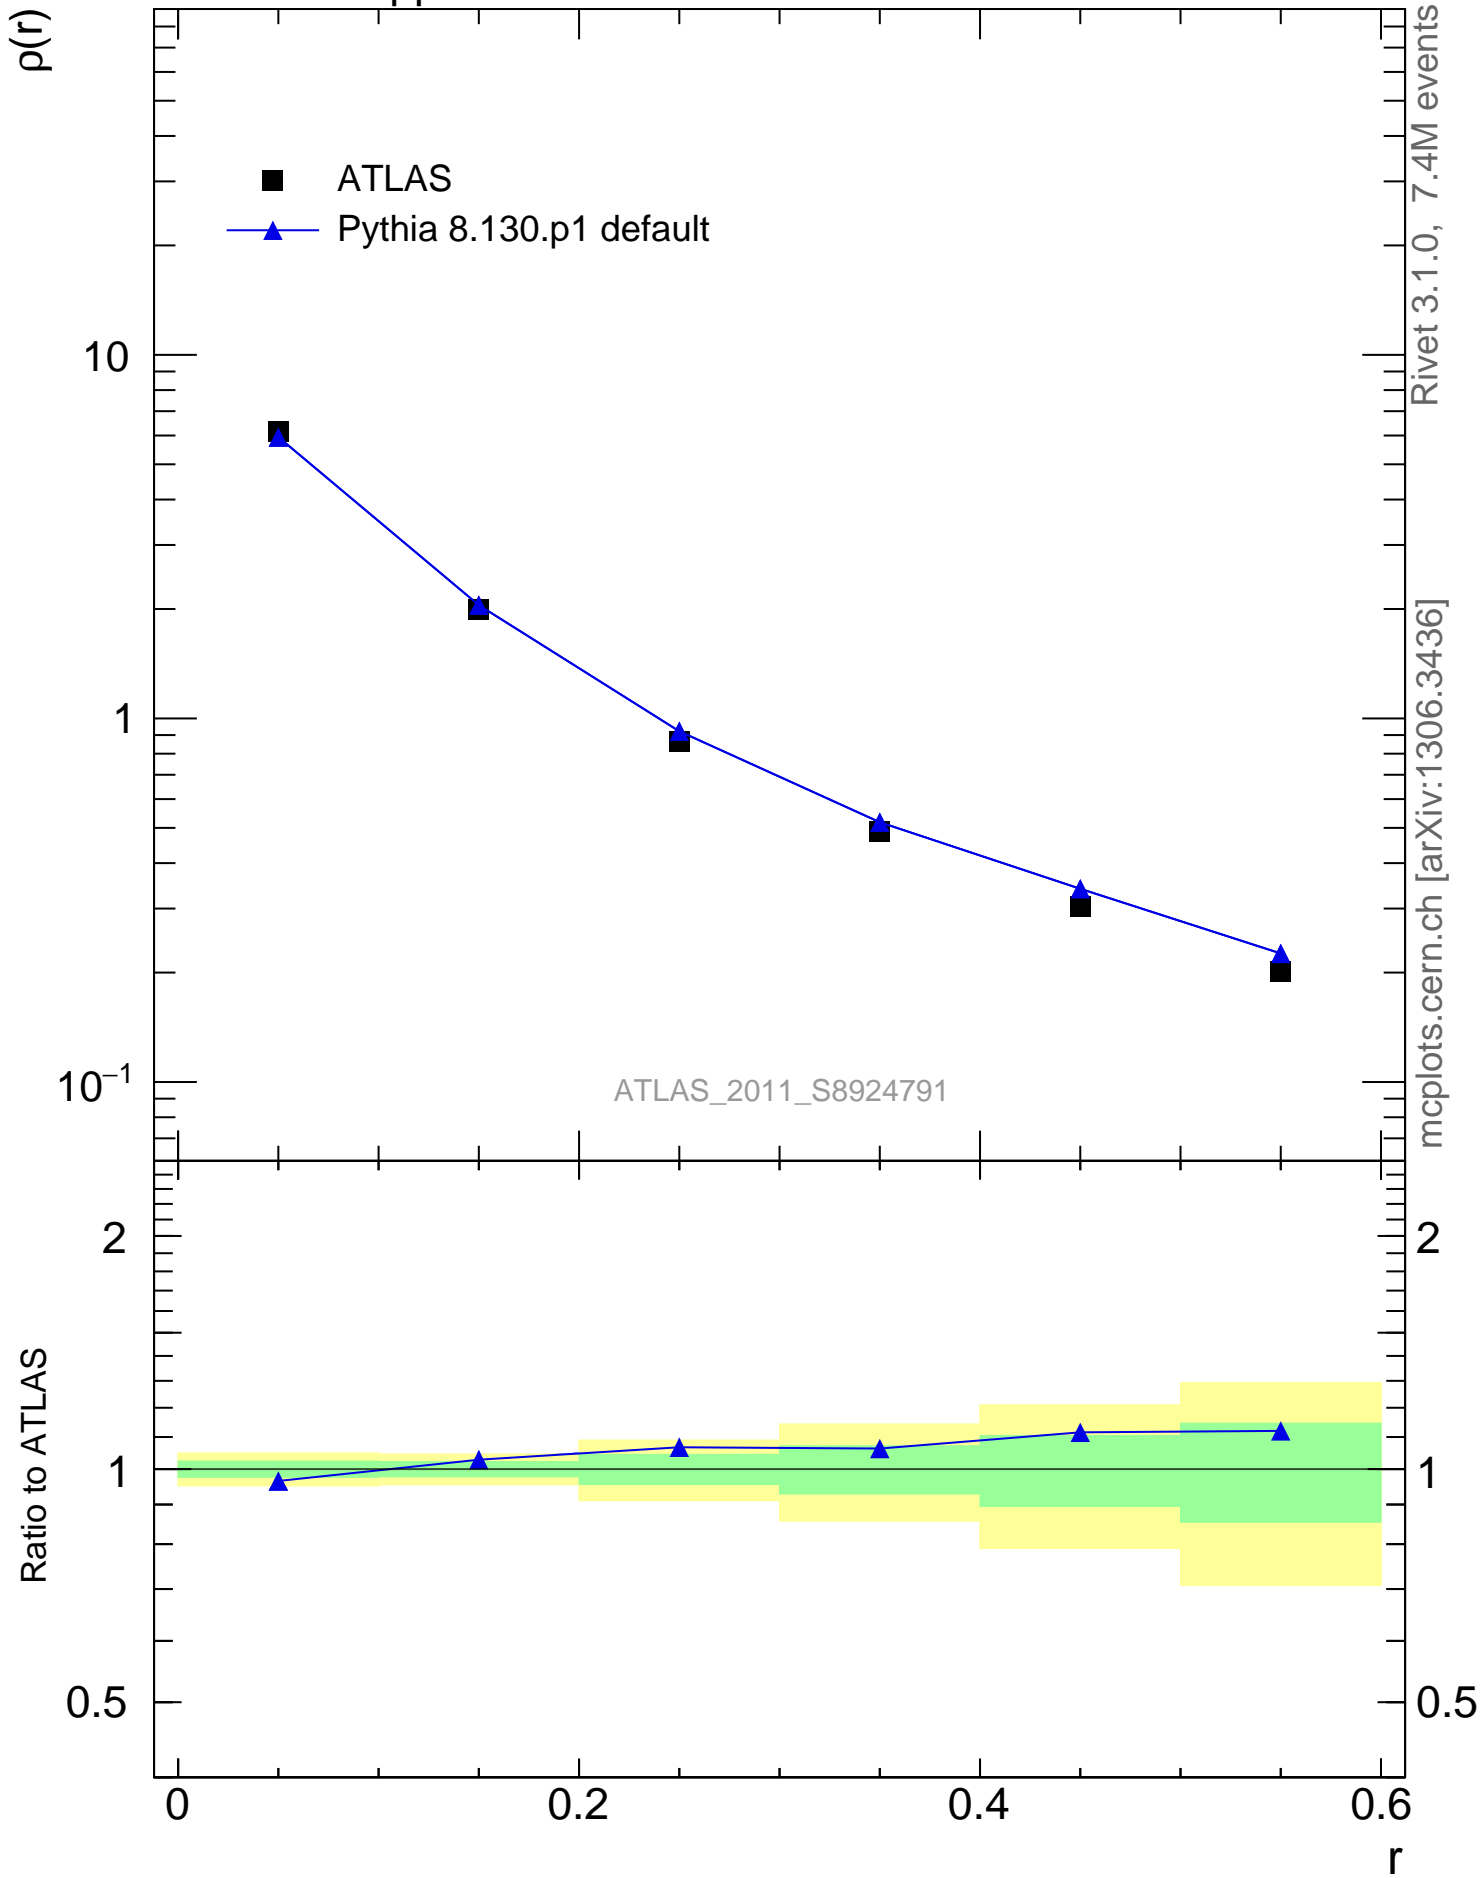

7000 GeV pp

Jets

■ ATLAS
▲ Pythia 8.130.p1 default

ATLAS_2011_S8924791

Rivet 3.1.0, 7.4M events
mcplots.cern.ch [arXiv:1306.3436]

Ratio to ATLAS

mcplots.cern.ch [arXiv:1306.3436]