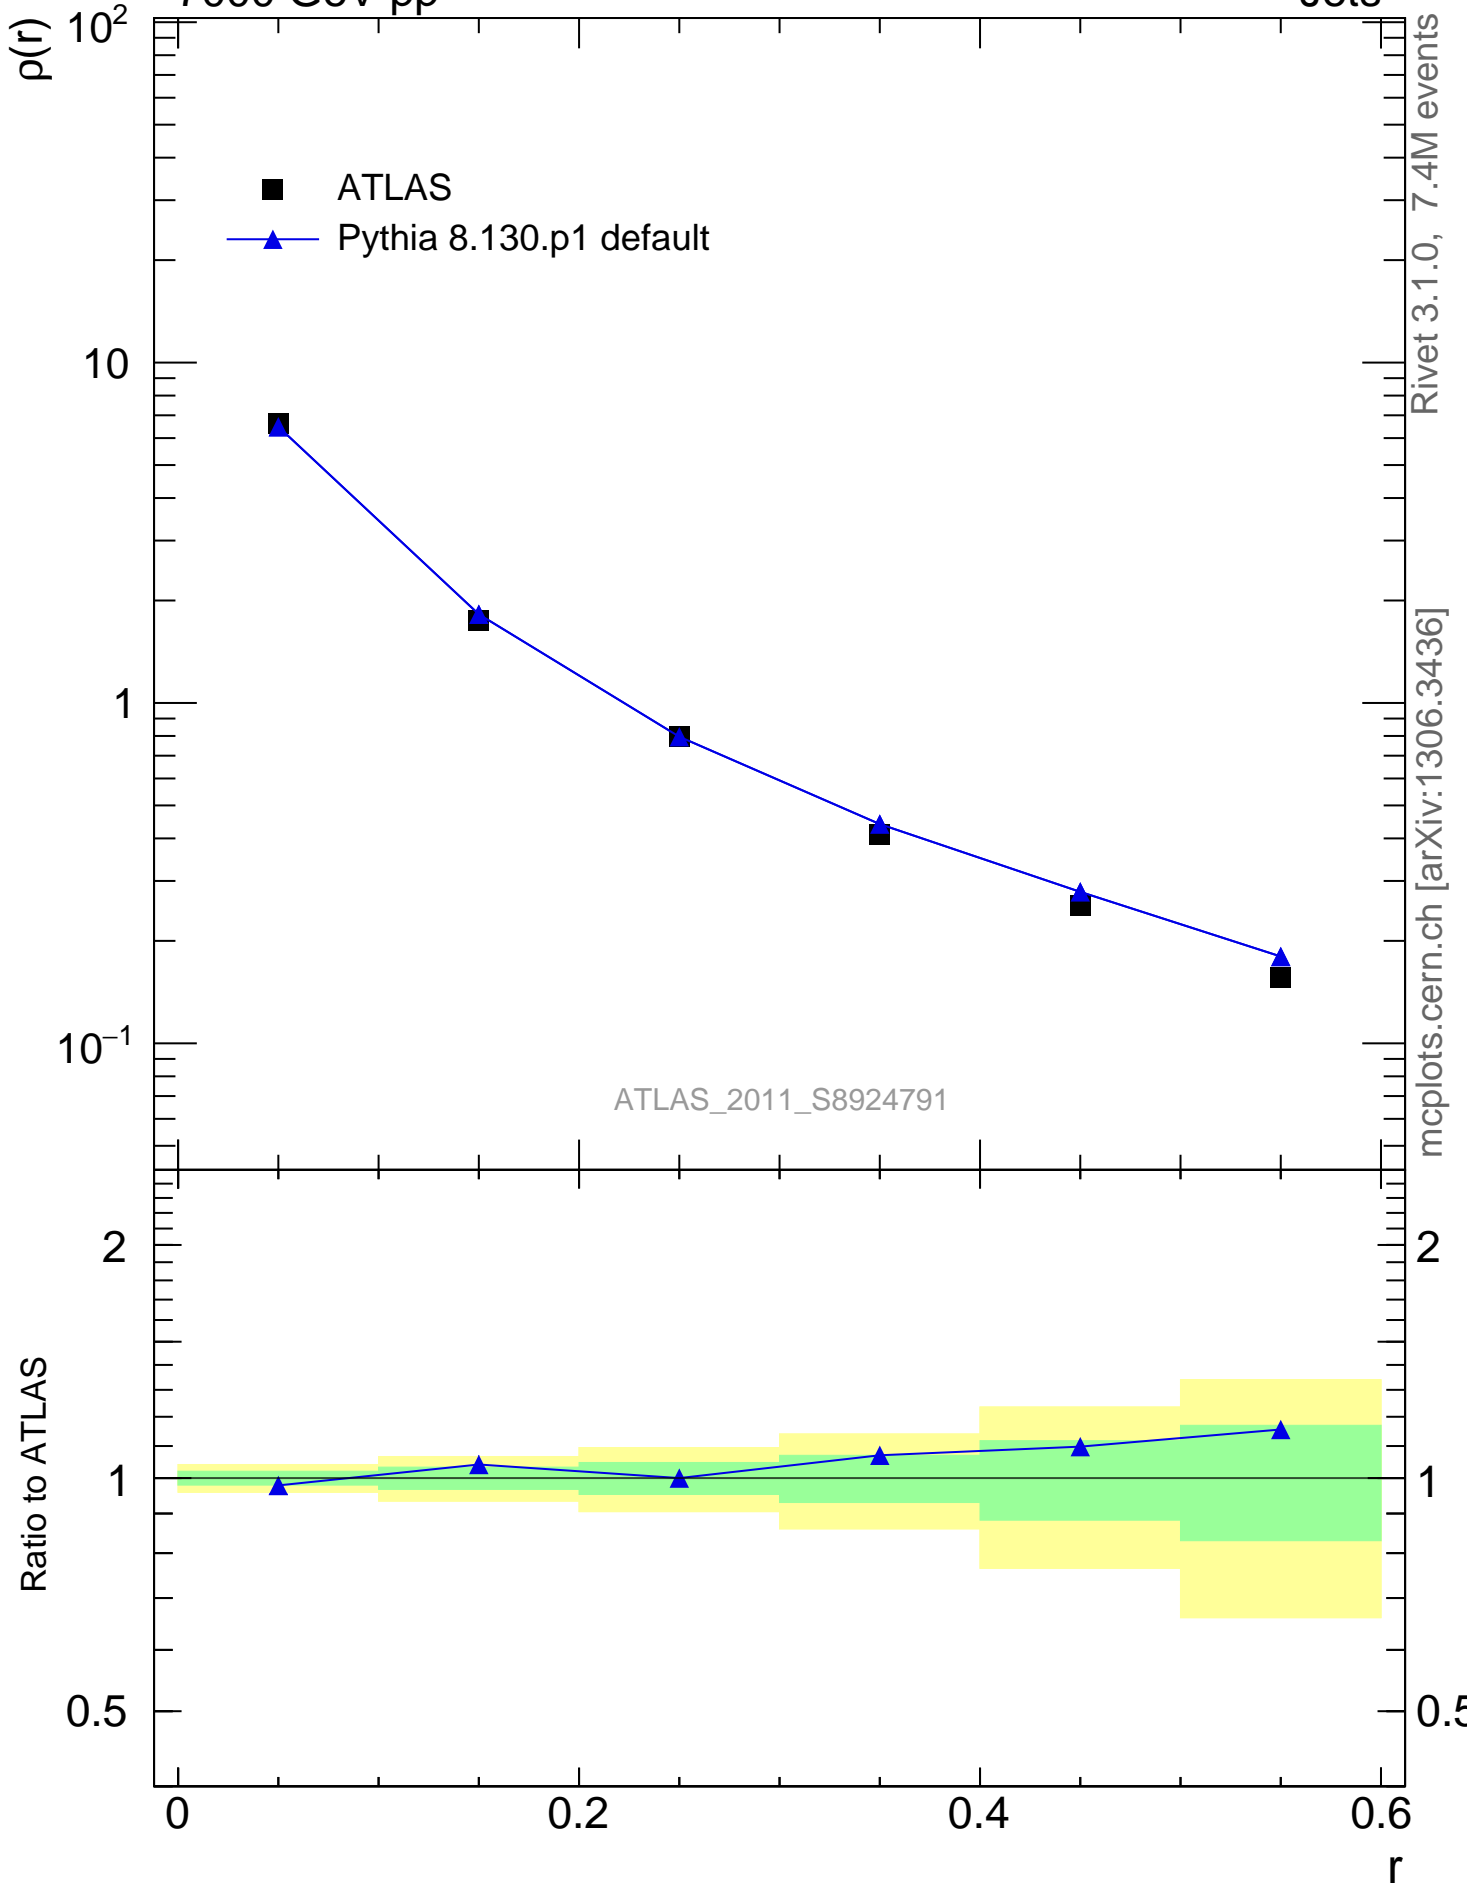

7000 GeV pp

Jets

Rivet 3.1.0, 7.4M events
mcplots.cern.ch [arXiv:1306.3436]

ATLAS_2011_S8924791