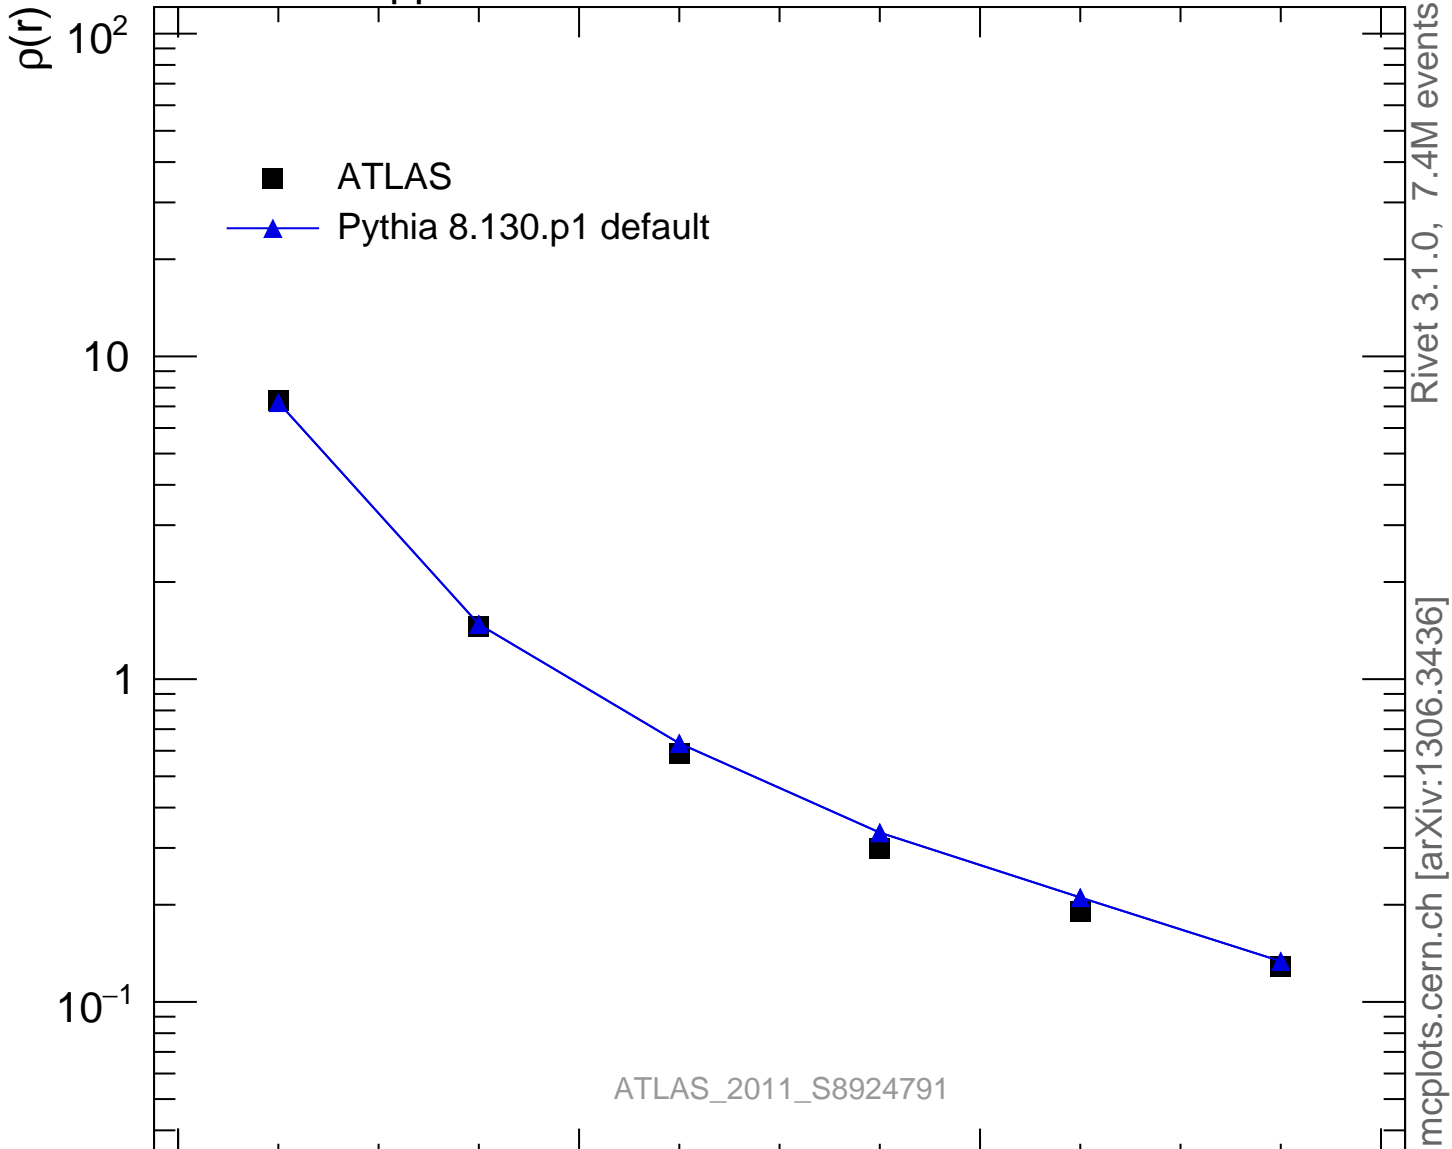

7000 GeV pp

Jets

ATLAS\_2011\_S8924791

Rivet 3.1.0, 7.4M events  
mcplots.cern.ch [arXiv:1306.3436]