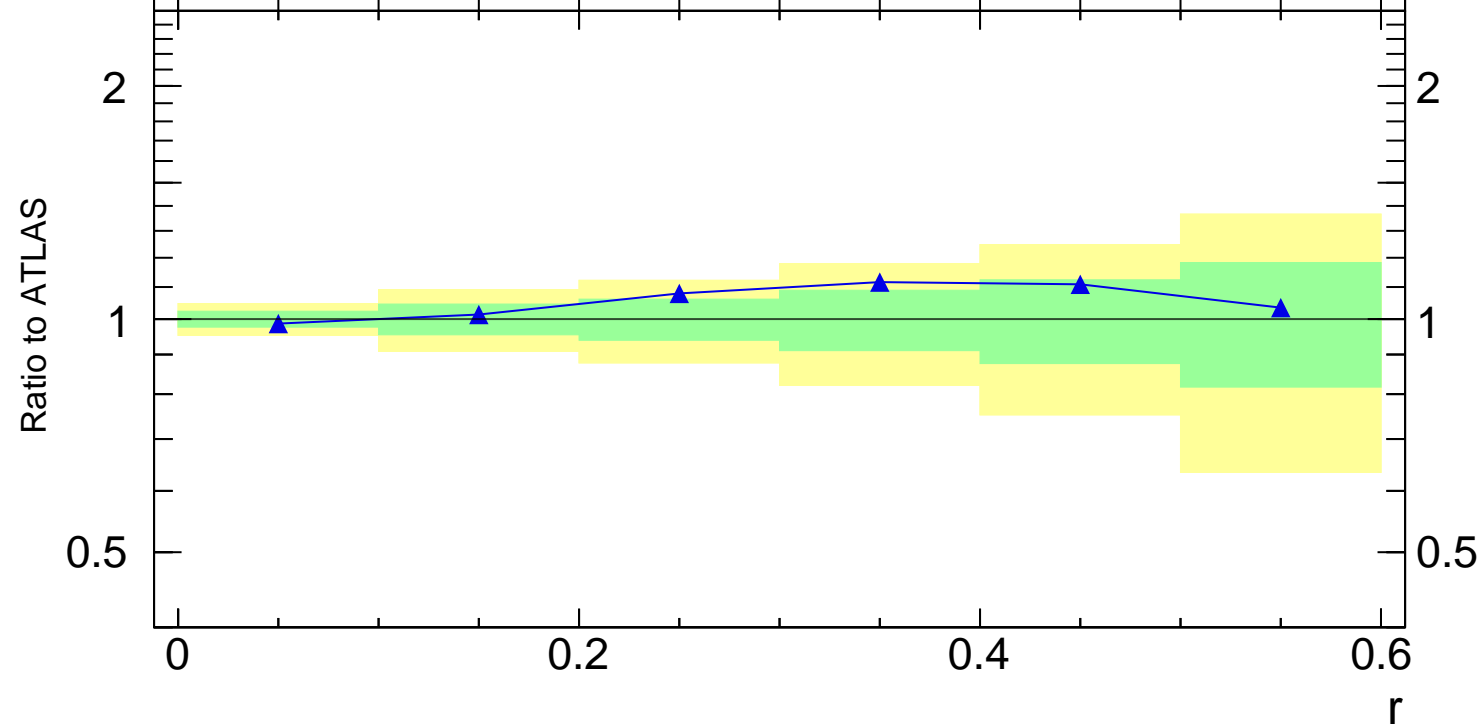

7000 GeV pp

Jets

ATLAS\_2011\_S8924791

Rivet 3.1.0, 7.4M events  
mcplots.cern.ch [arXiv:1306.3436]