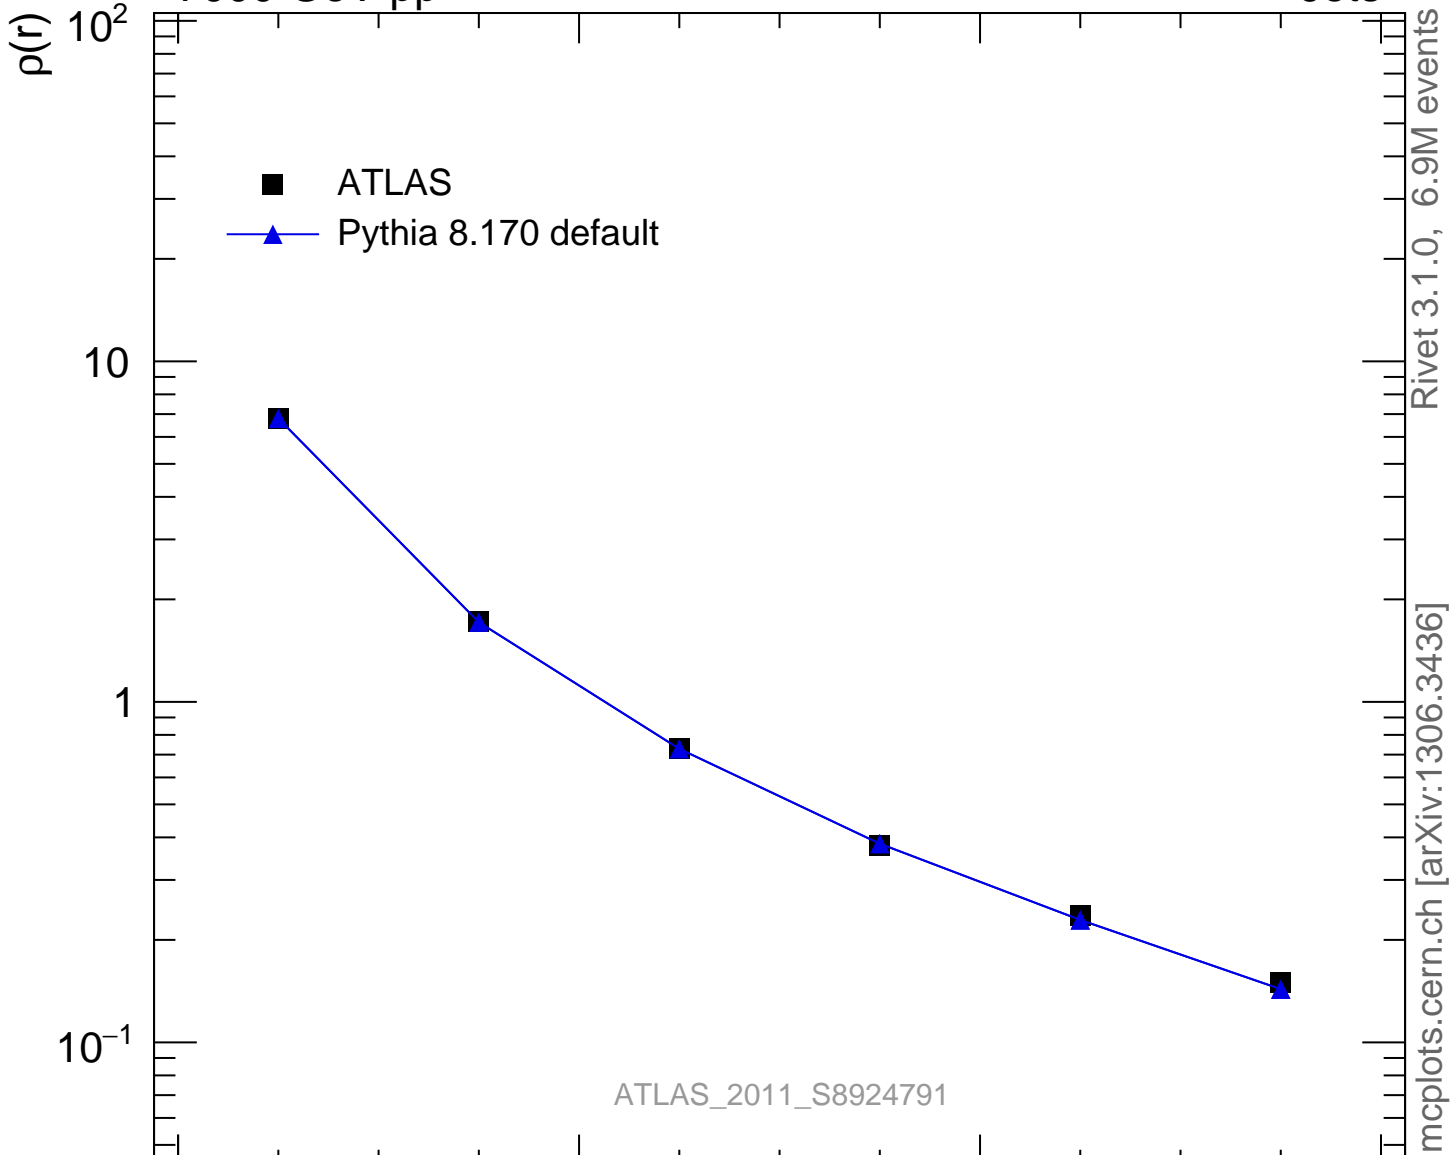

7000 GeV pp

Jets

ATLAS_2011_S8924791

Rivet 3.1.0, 6.9M events
mcplots.cern.ch [arXiv:1306.3436]