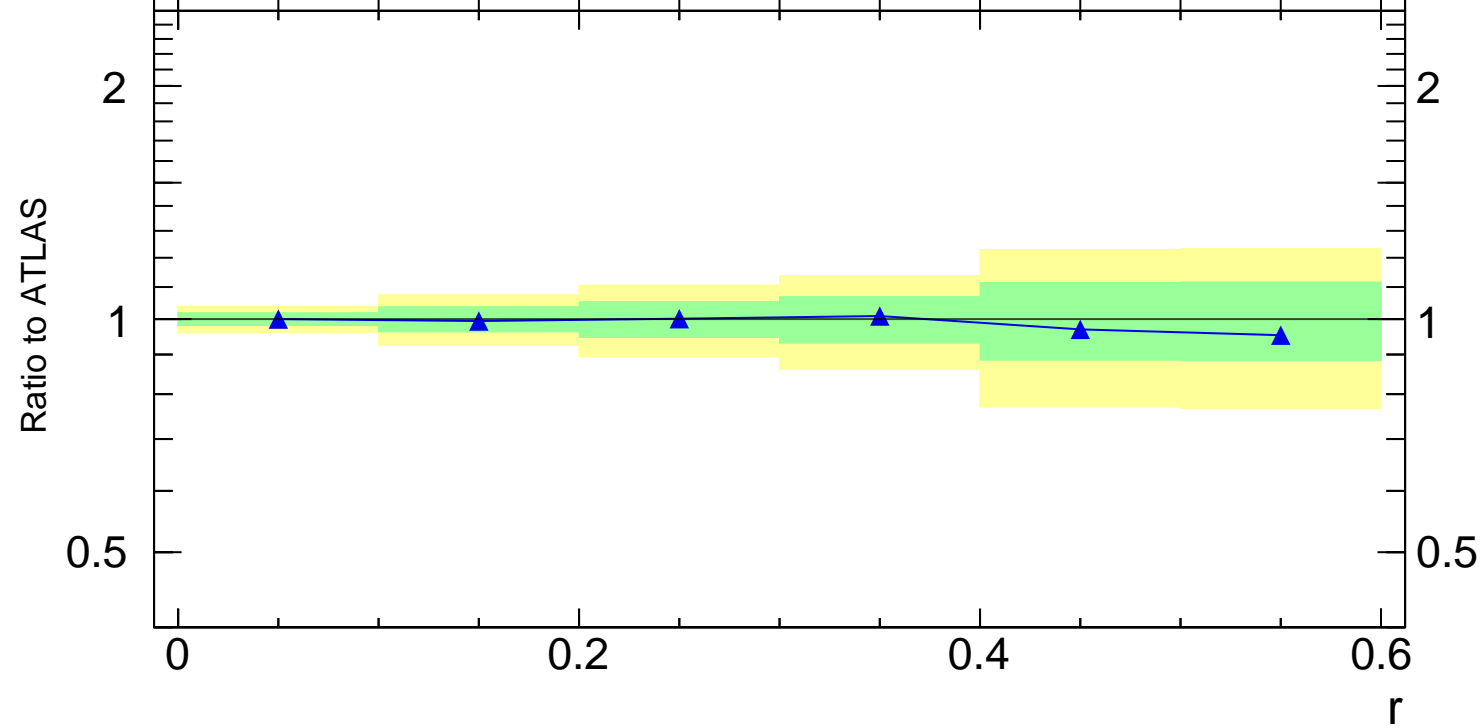

7000 GeV pp

Jets

ATLAS_2011_S8924791

Rivet 3.1.0, 6.9M events
mcplots.cern.ch [arXiv:1306.3436]