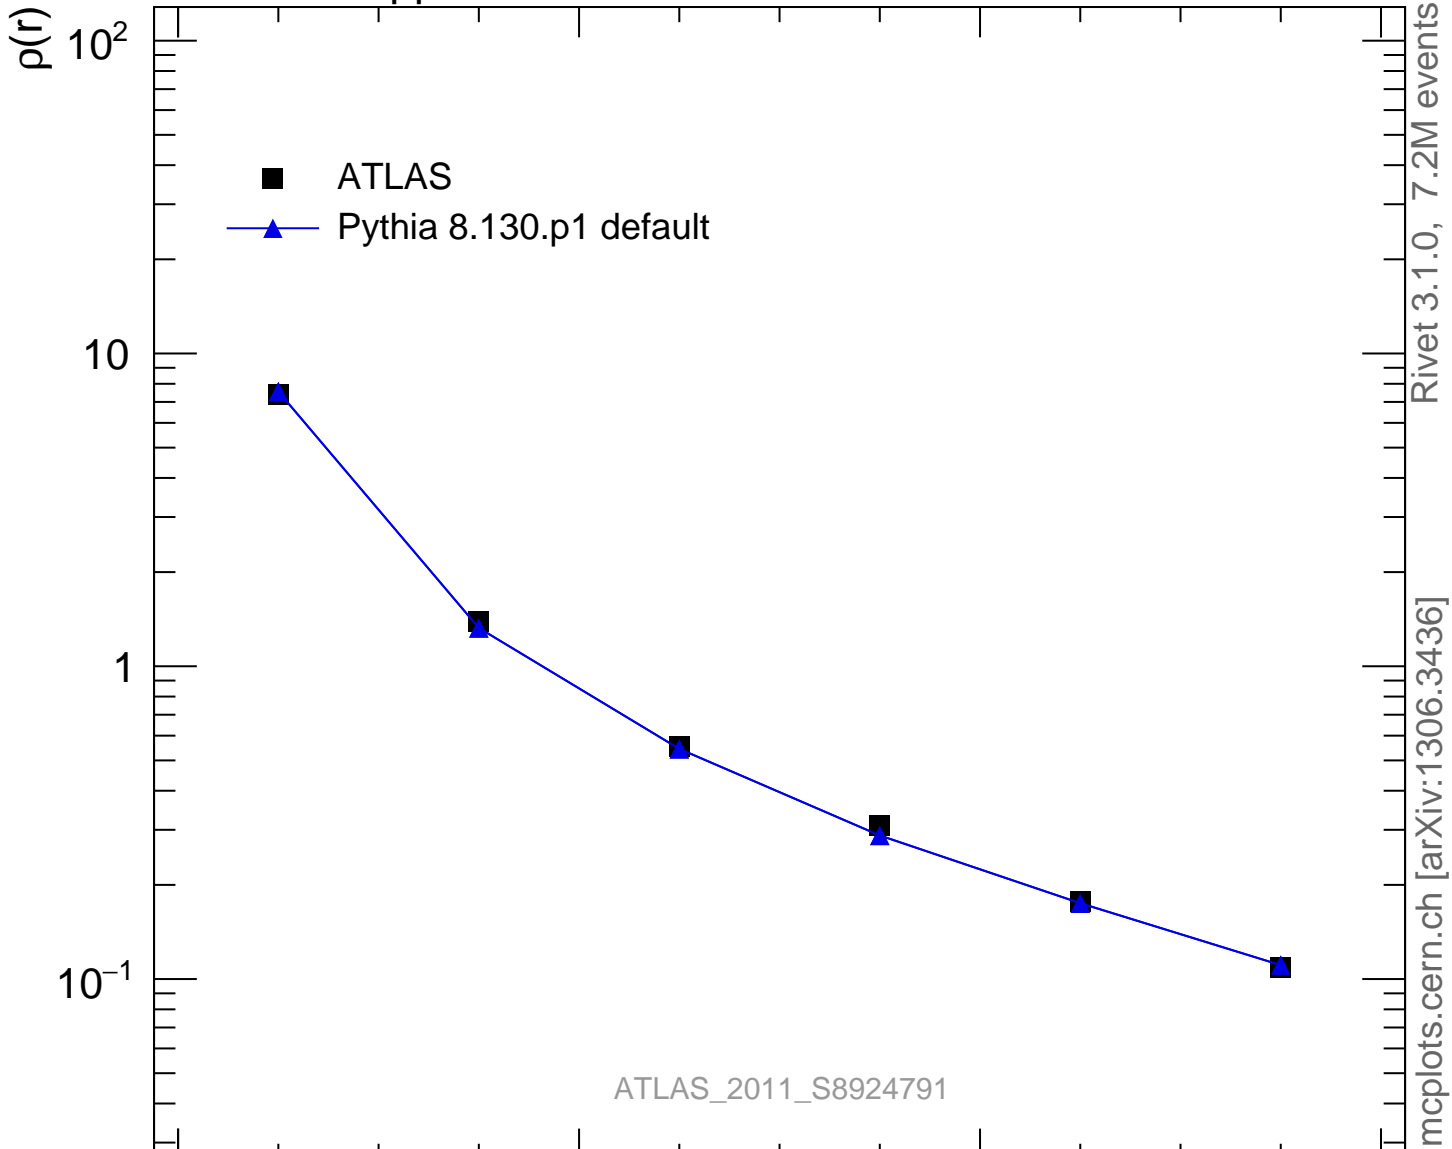

7000 GeV pp

Jets

ATLAS_2011_S8924791

Rivet 3.1.0, 7.2M events
mcplots.cern.ch [arXiv:1306.3436]