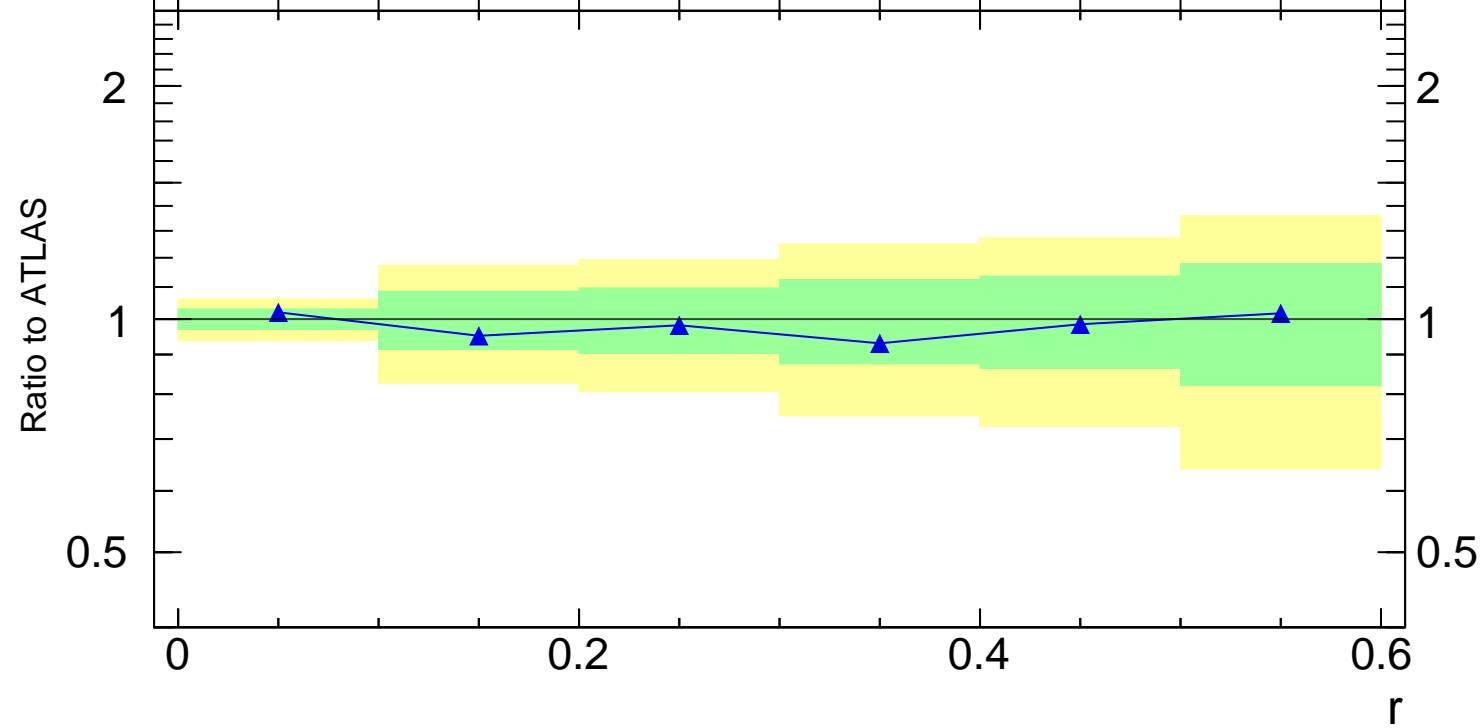

7000 GeV pp

Jets

ATLAS_2011_S8924791

Rivet 3.1.0, 7.2M events
mcplots.cern.ch [arXiv:1306.3436]