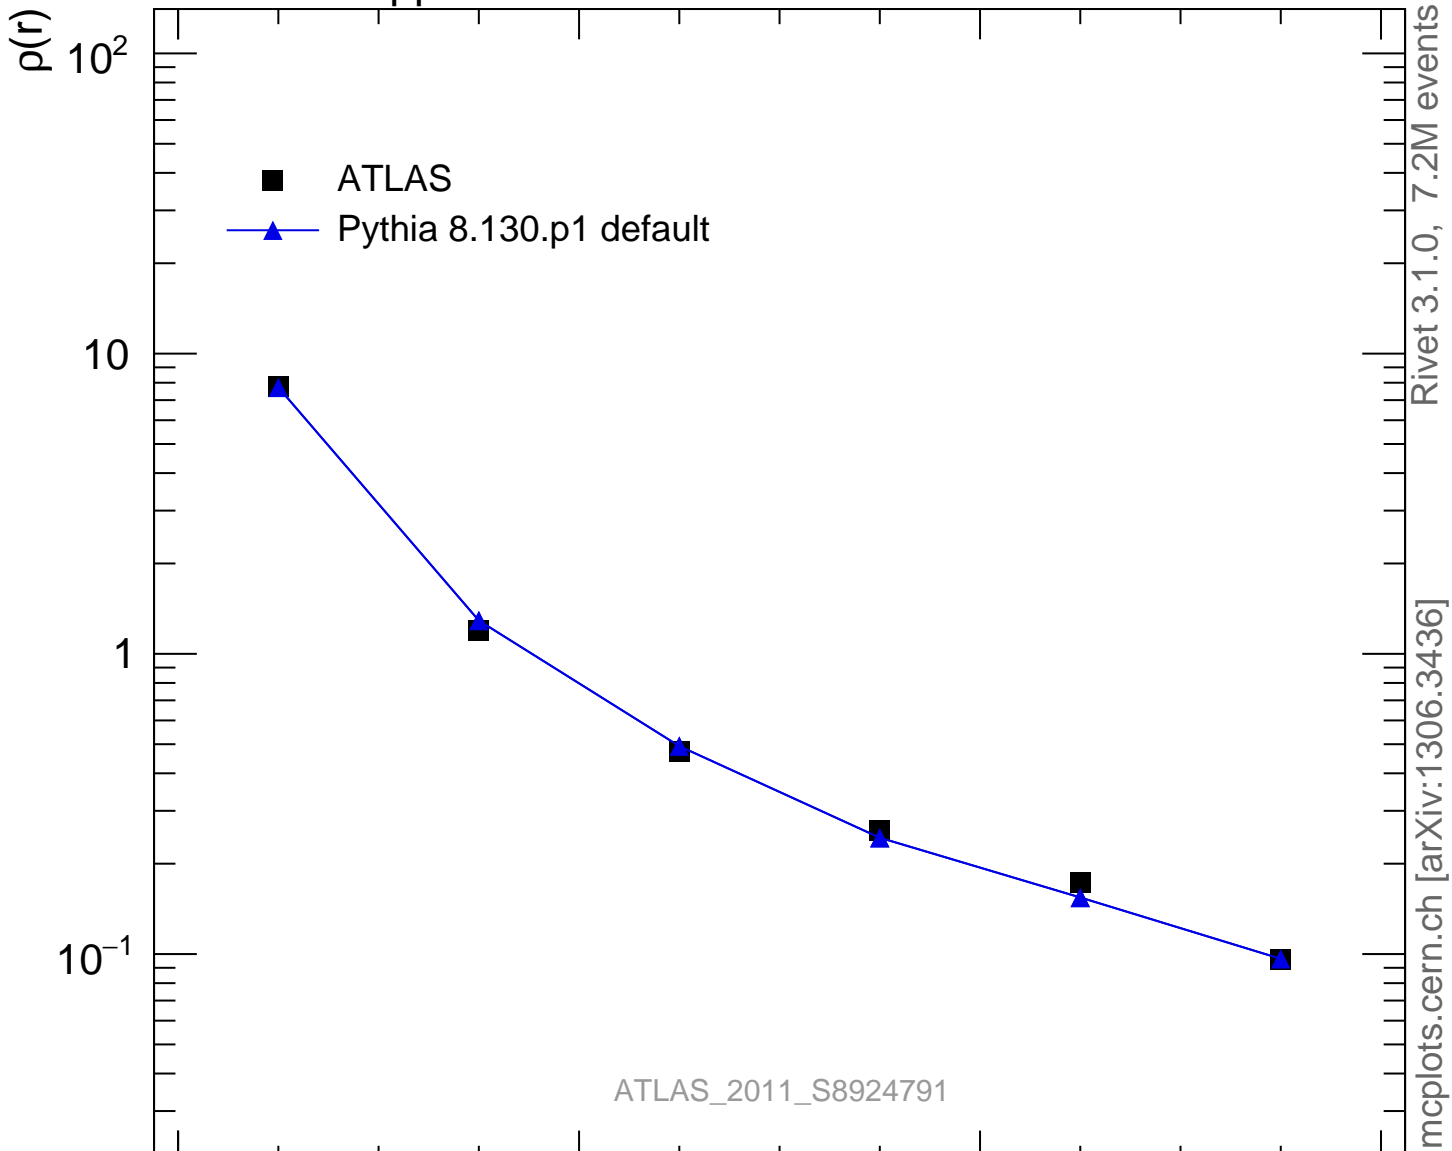

7000 GeV pp

Jets

ATLAS_2011_S8924791

Rivet 3.1.0, 7.2M events
mcplots.cern.ch [arXiv:1306.3436]