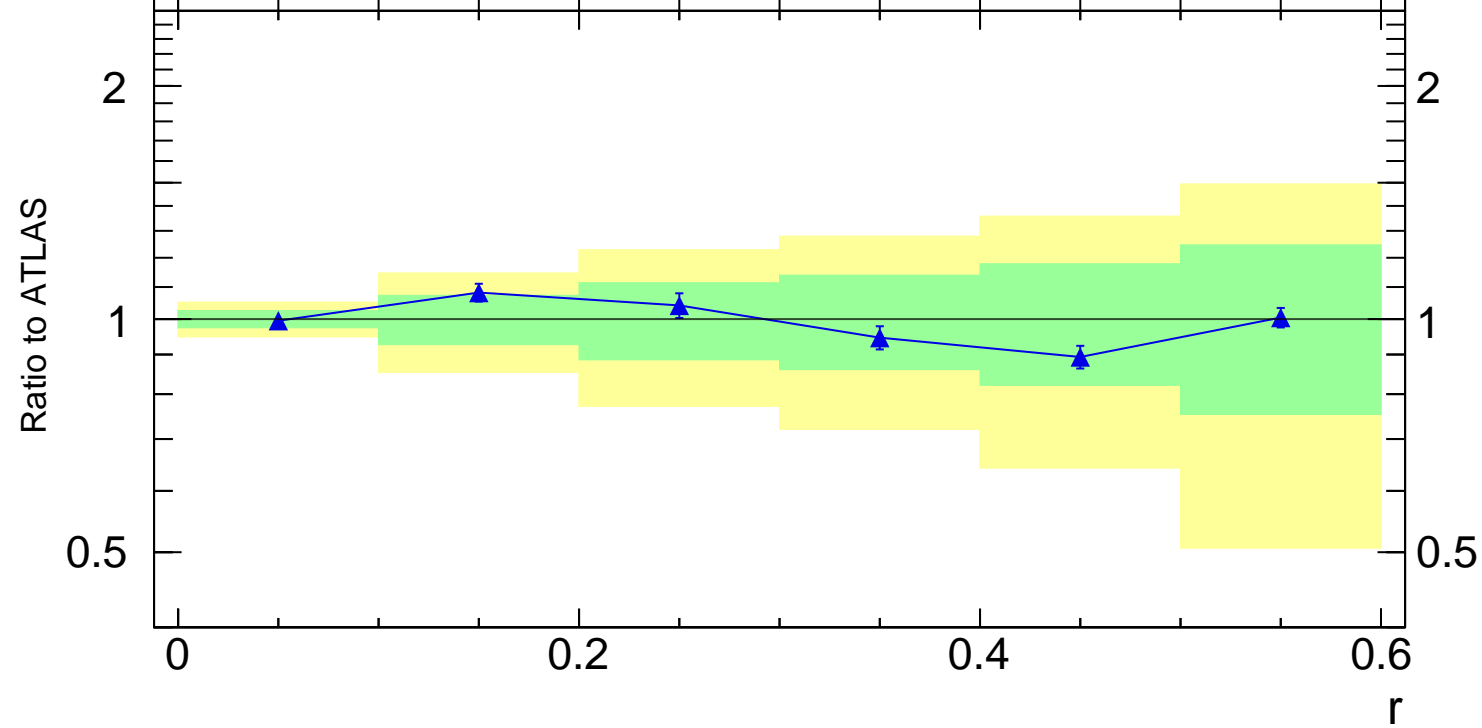

7000 GeV pp

Jets

ATLAS_2011_S8924791

Rivet 3.1.0, 7.2M events
mcplots.cern.ch [arXiv:1306.3436]