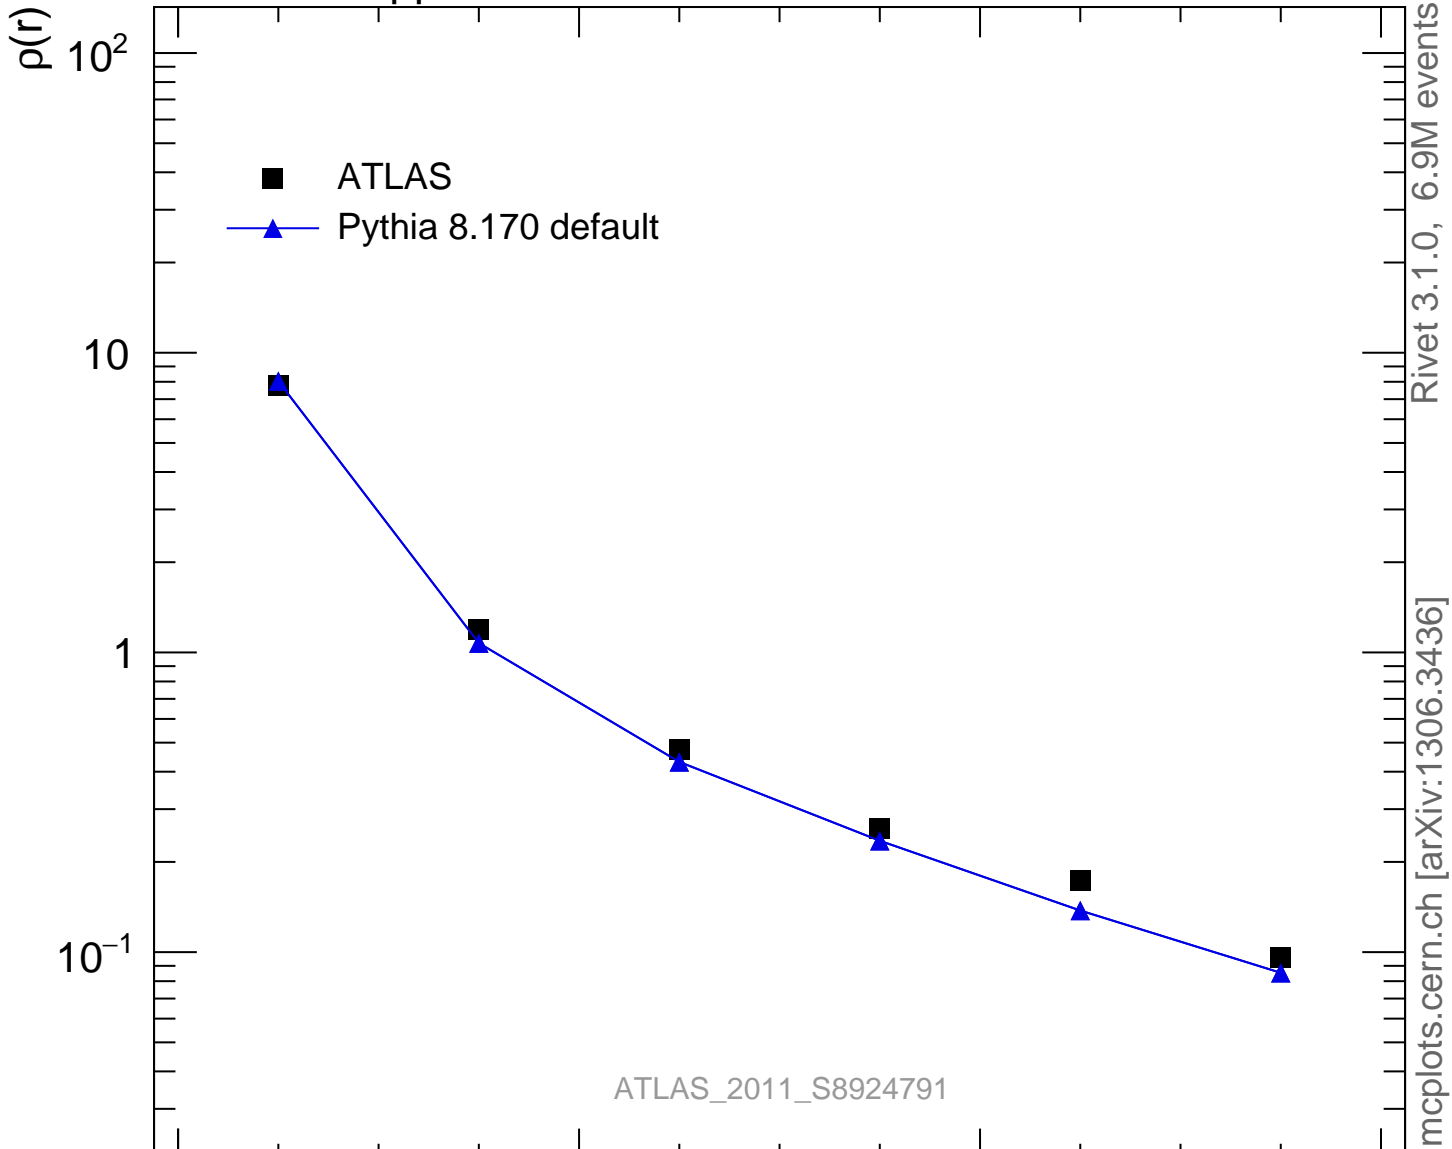

7000 GeV pp

Jets

ATLAS\_2011\_S8924791

Rivet 3.1.0, 6.9M events  
mcplots.cern.ch [arXiv:1306.3436]