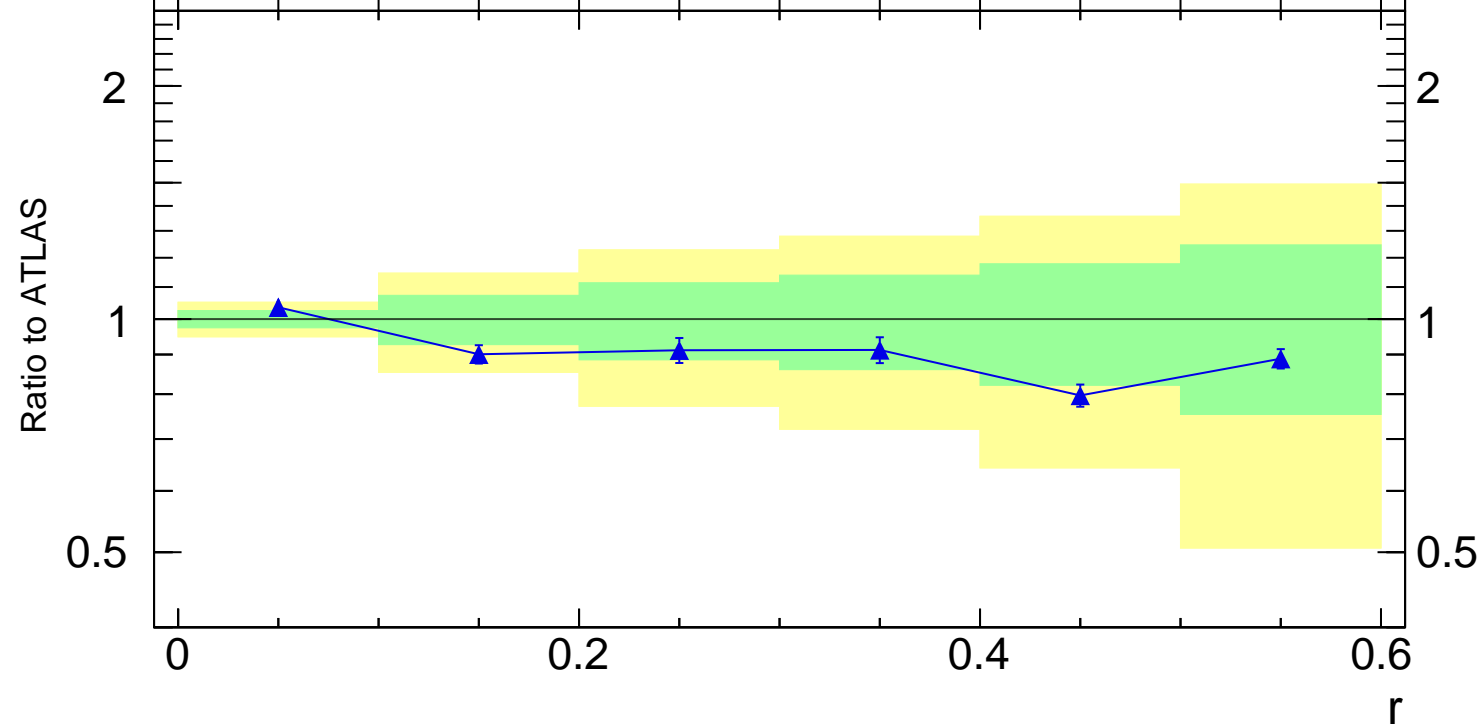

7000 GeV pp

Jets

ATLAS\_2011\_S8924791

Rivet 3.1.0, 6.9M events  
mcplots.cern.ch [arXiv:1306.3436]