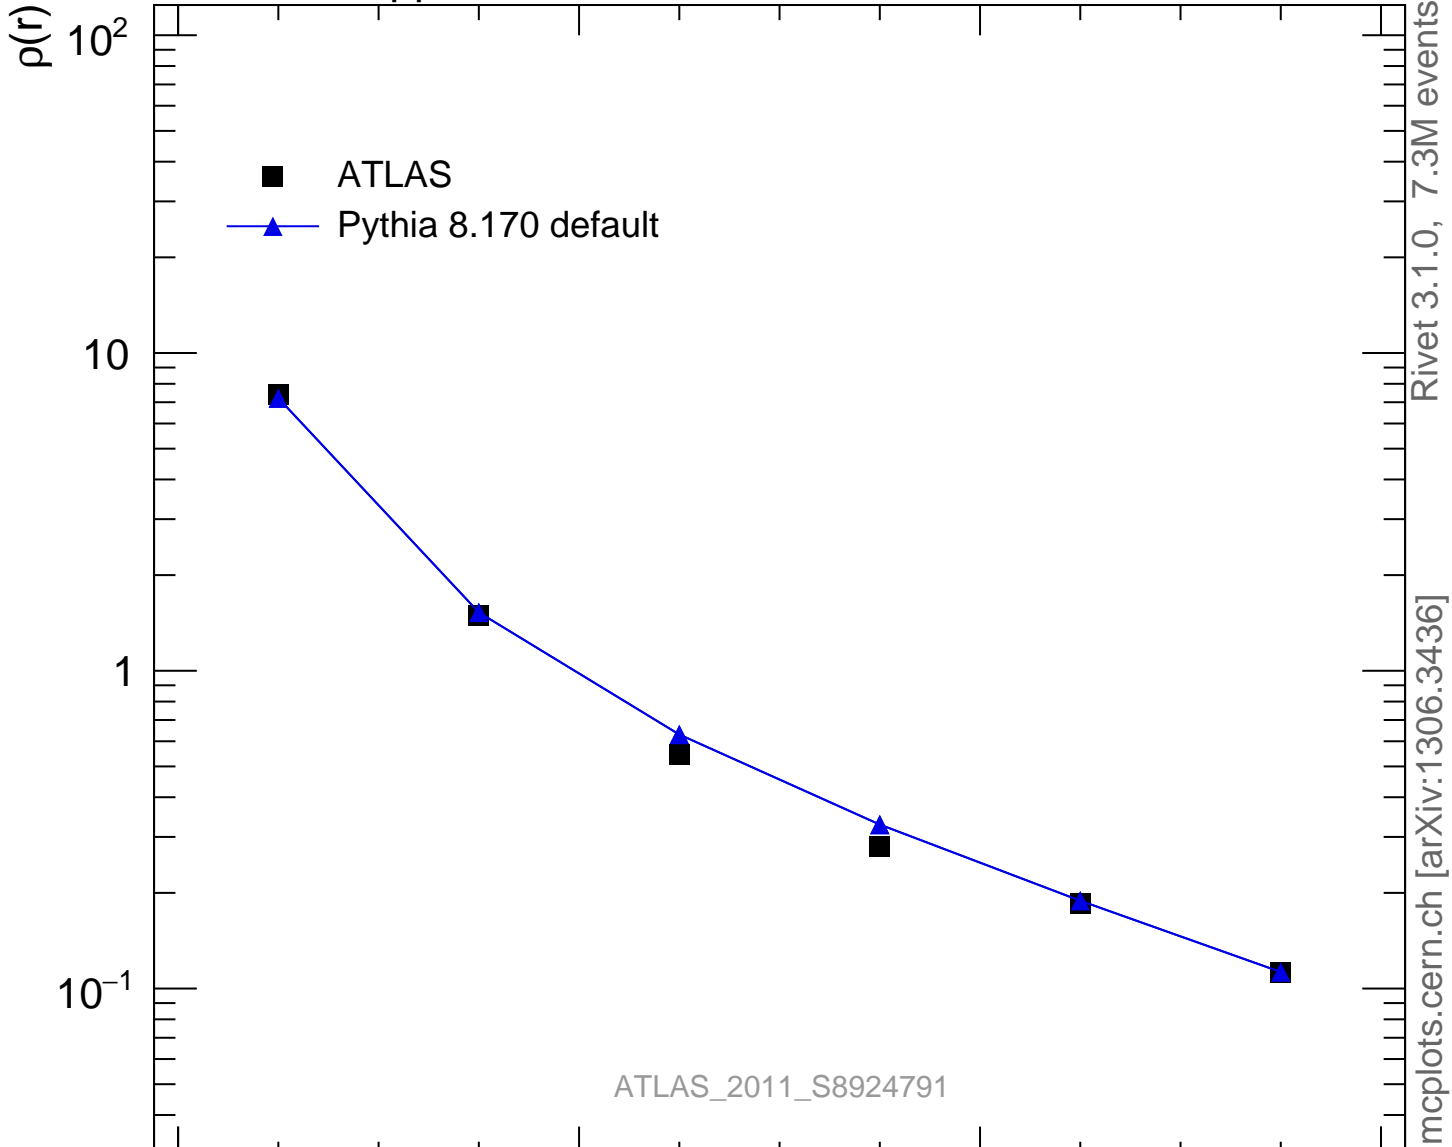

7000 GeV pp

Jets

ATLAS\_2011\_S8924791

Rivet 3.1.0, 7.3M events  
mcplots.cern.ch [arXiv:1306.3436]