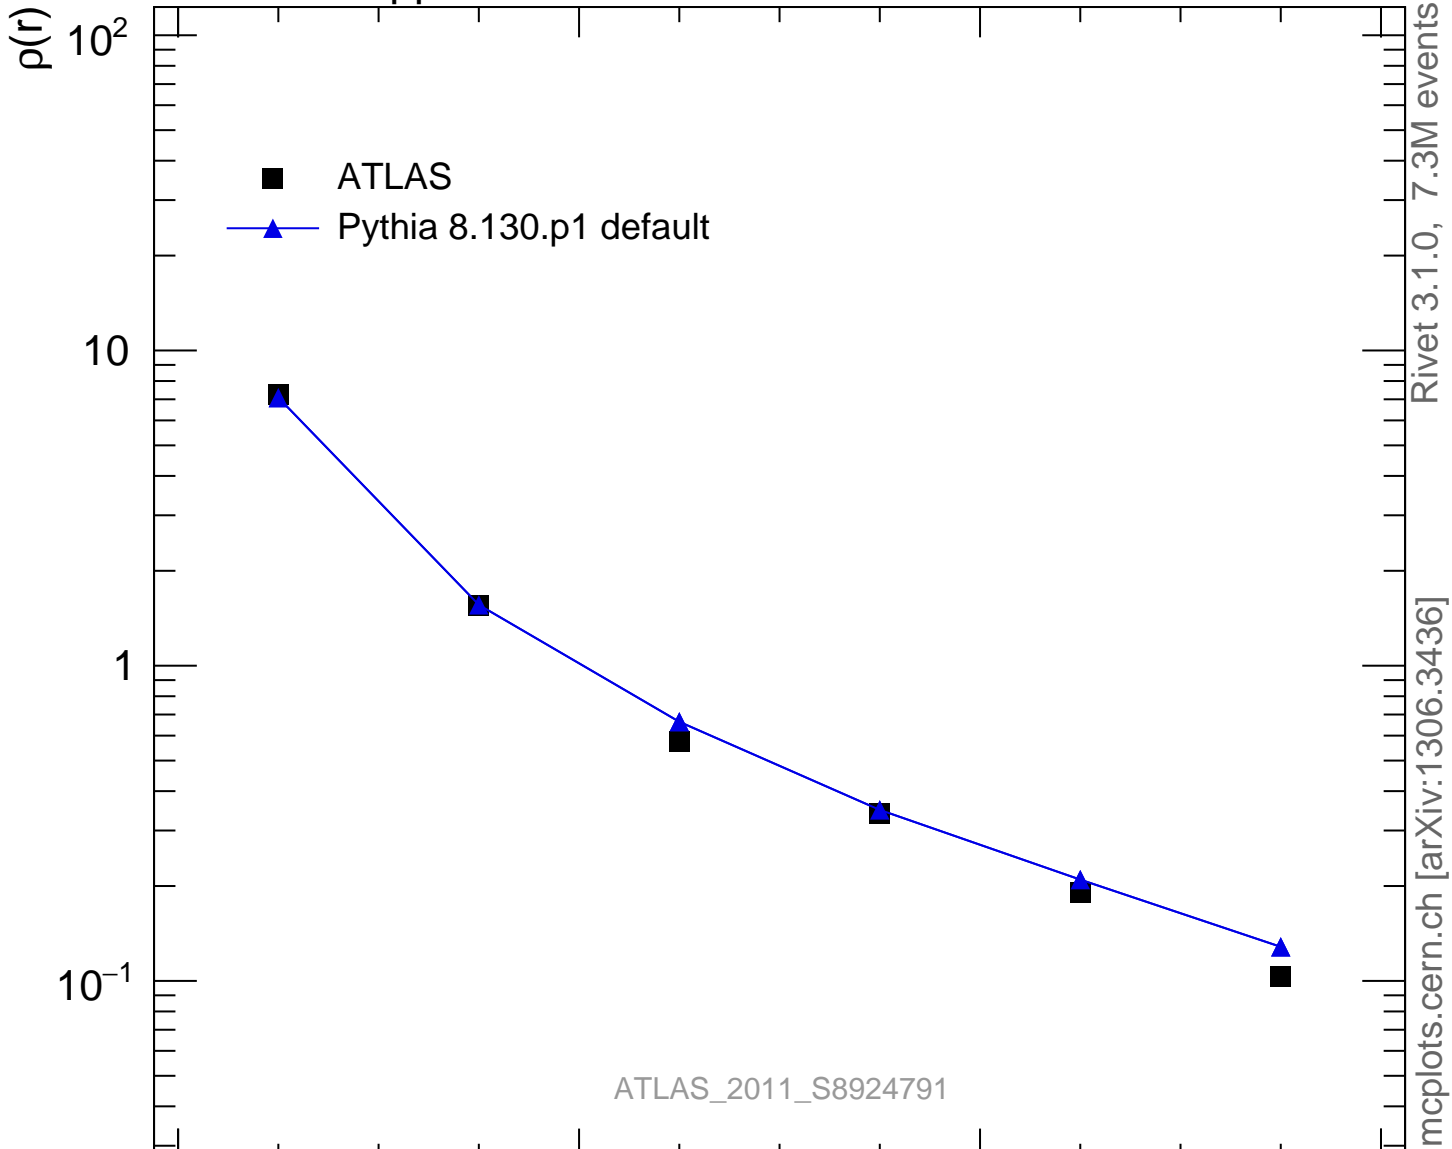

7000 GeV pp

Jets

ATLAS_2011_S8924791

Rivet 3.1.0, 7.3M events

mcplots.cern.ch [arXiv:1306.3436]