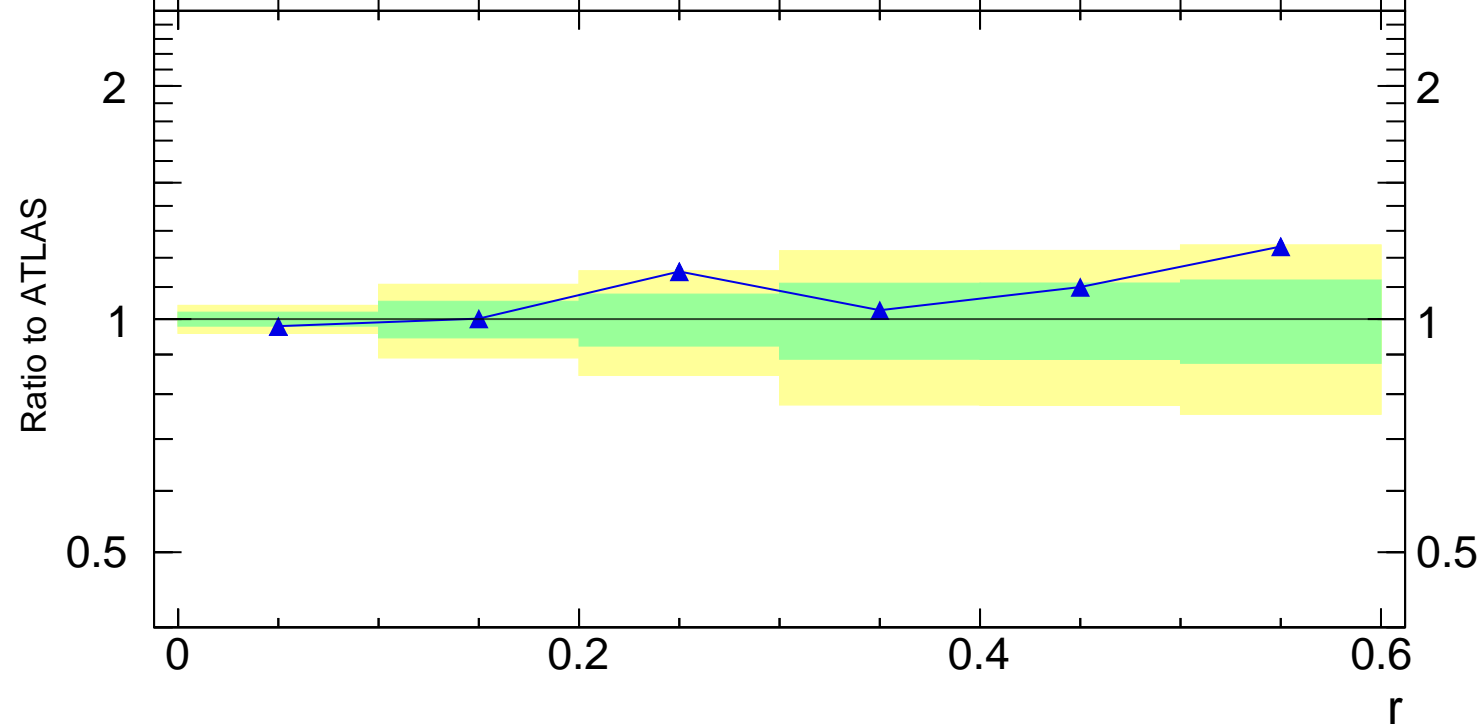

7000 GeV pp

Jets

ATLAS_2011_S8924791

Rivet 3.1.0, 7.3M events

mcplots.cern.ch [arXiv:1306.3436]