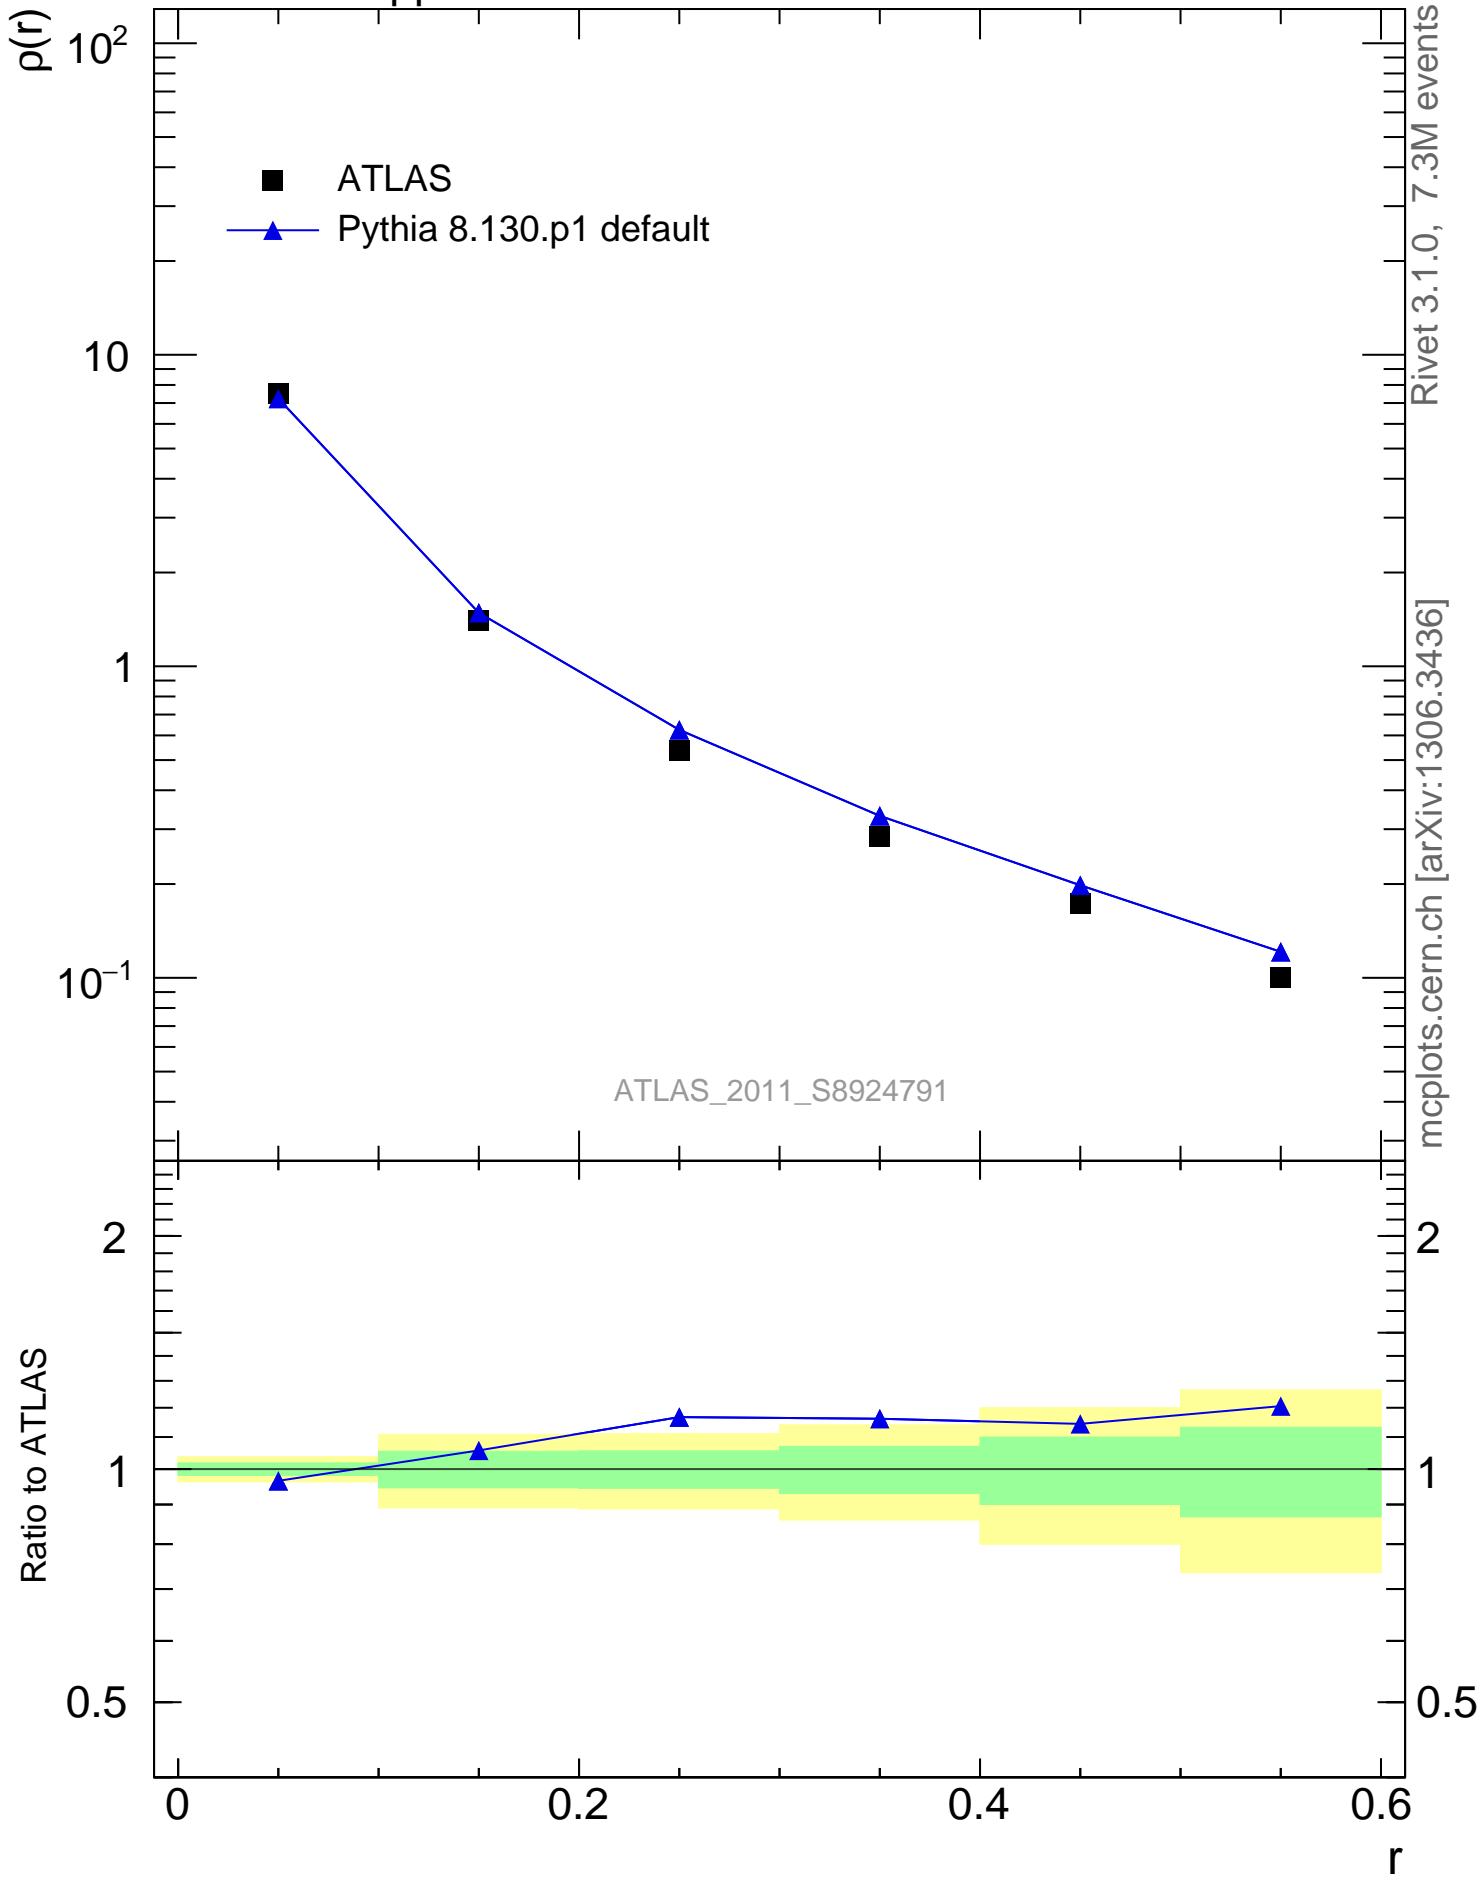

7000 GeV pp

Jets

Rivet 3.1.0, 7.3M events  
mcplots.cern.ch [arXiv:1306.3436]

ATLAS\_2011\_S8924791