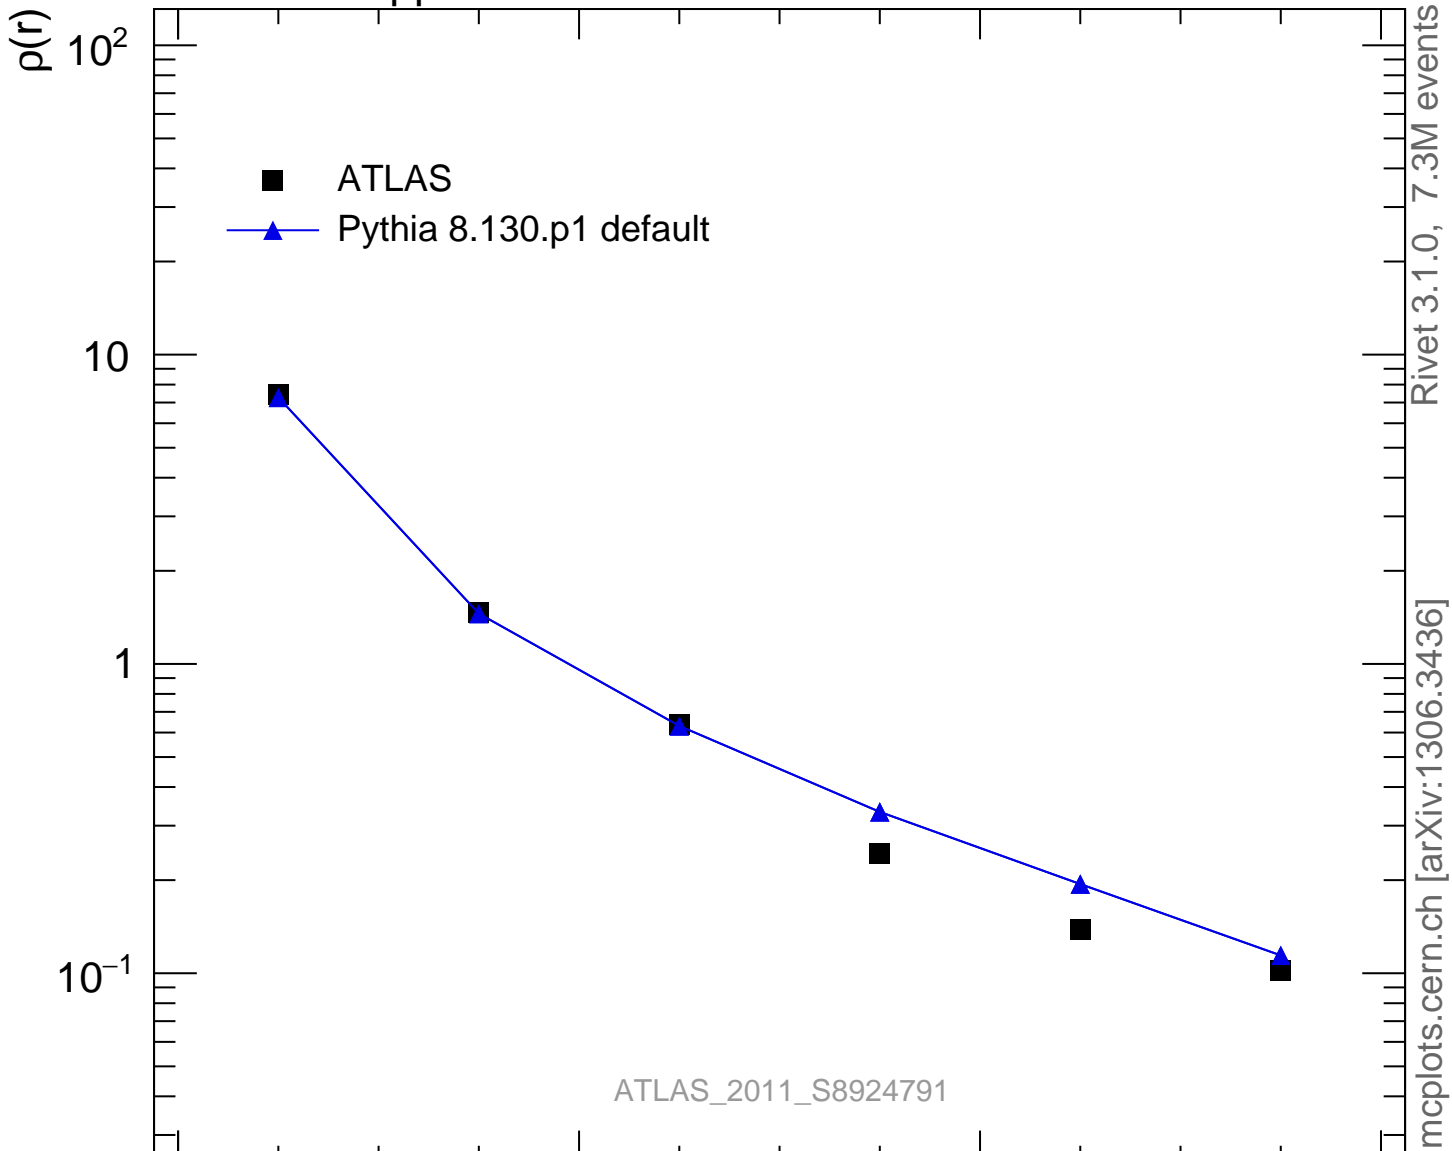

7000 GeV pp

Jets

ATLAS_2011_S8924791

Rivet 3.1.0, 7.3M events
mcplots.cern.ch [arXiv:1306.3436]