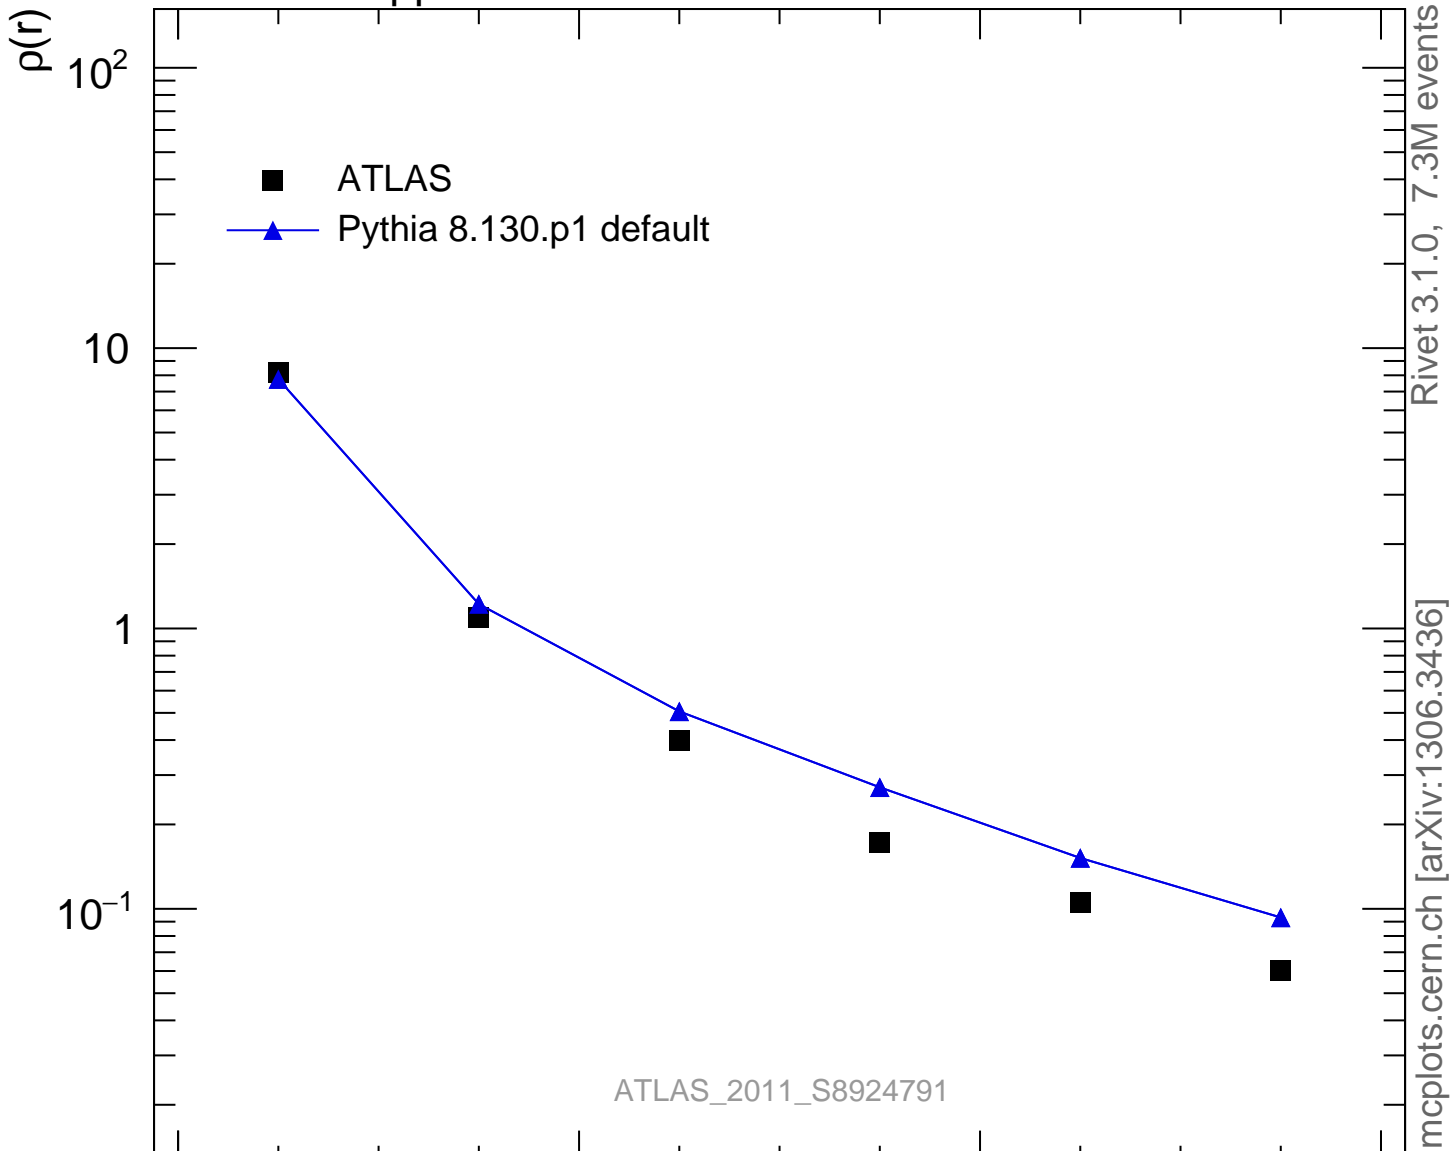

7000 GeV pp

Jets

ATLAS_2011_S8924791

Rivet 3.1.0, 7.3M events
mcplots.cern.ch [arXiv:1306.3436]