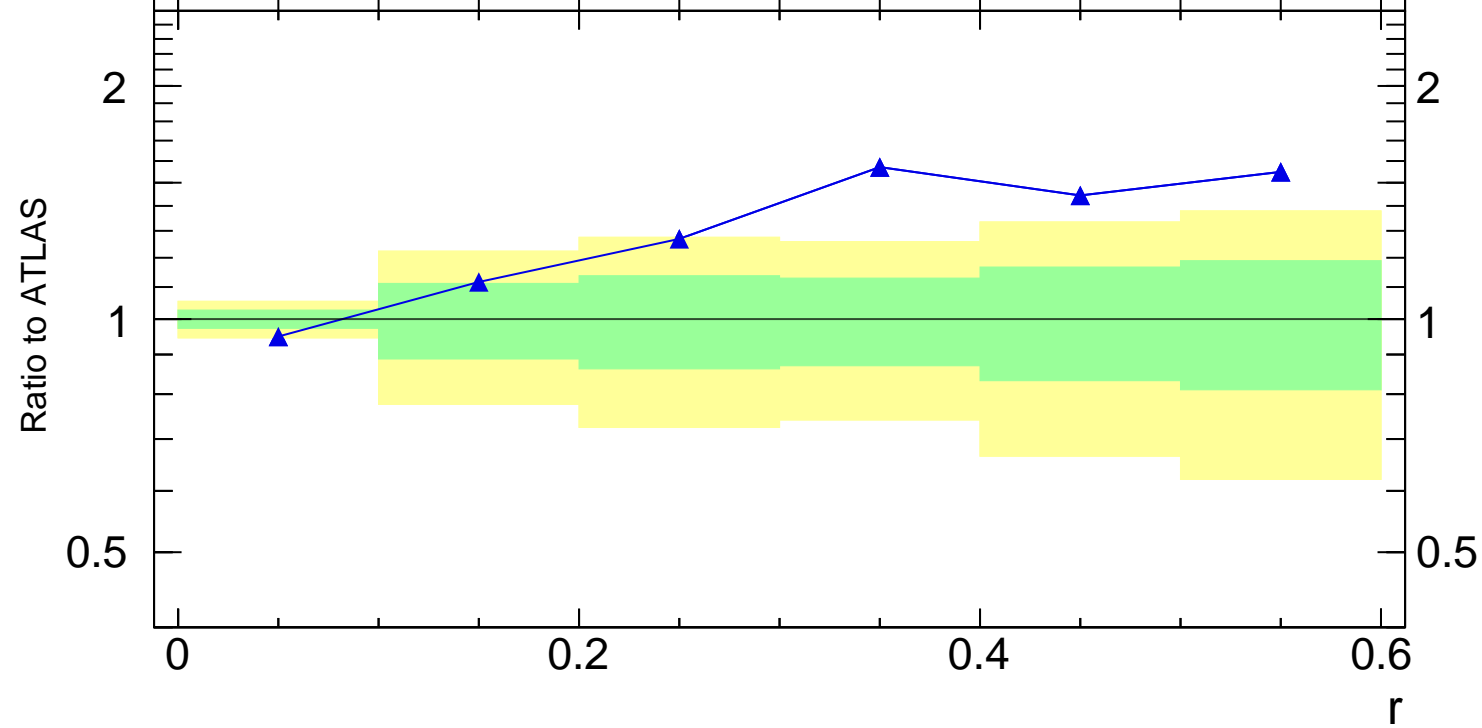

7000 GeV pp

Jets

ATLAS_2011_S8924791

Rivet 3.1.0, 7.3M events
mcplots.cern.ch [arXiv:1306.3436]